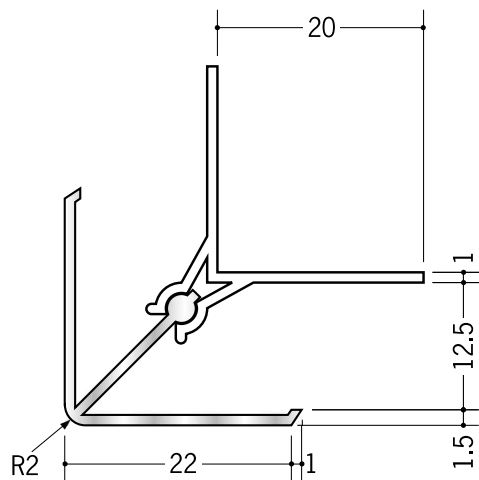

アルミ カンゴウジョイナー 出隅・入隅

58073 カンゴウAKD-6
2.73m / アルマイトシルバー
ベース：ビニール

58074 カンゴウAKD-8
2.73m / アルマイトシルバー
ベース：ビニール

58075 カンゴウAKD-9
2.73m / アルマイトシルバー
ベース：ビニール

58076 カンゴウAKD-12
2.73m / アルマイトシルバー
ベース：ビニール

58059 カンゴウAKD-15
2.73m / アルマイトシルバー
ベース：ビニール