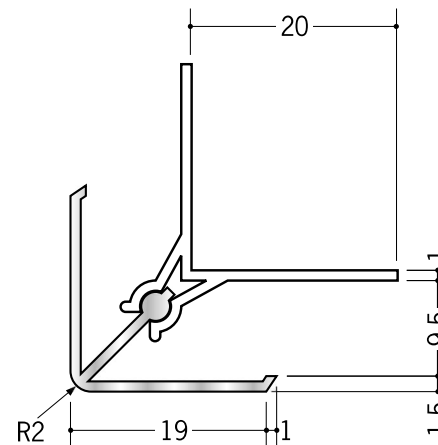

アルミ カンゴウジョイナー 出隅・入隅

58073 カンゴウAKD-6
2.73m / アルマイトシルバー
ベース：ビニール

58074 カンゴウAKD-8
2.73m / アルマイトシルバー
ベース：ビニール

58075 カンゴウAKD-9
2.73m / アルマイトシルバー
ベース：ビニール

58076 カンゴウAKD-12
2.73m / アルマイトシルバー
ベース：ビニール

58059 カンゴウAKD-15
2.73m / アルマイトシルバー
ベース：ビニール