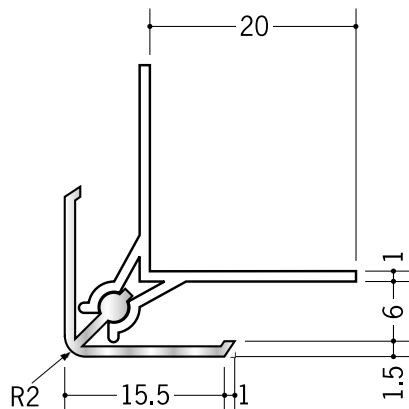

アルミ カンゴウジョイナー 出隅・入隅

58073 カンゴウAKD-6
2.73m / アルマイトシルバー
ベース：ビニール

58074 カンゴウAKD-8
2.73m / アルマイトシルバー
ベース：ビニール

58075 カンゴウAKD-9
2.73m / アルマイトシルバー
ベース：ビニール

58076 カンゴウAKD-12
2.73m / アルマイトシルバー
ベース：ビニール

58059 カンゴウAKD-15
2.73m / アルマイトシルバー
ベース：ビニール