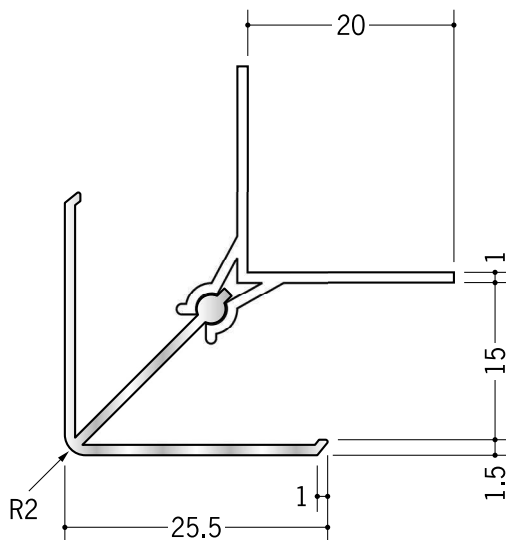

アルミ カンゴウジョイナー 出隅・入隅

58073 カンゴウAKD-6
2.73m / アルマイトシルバー
ベース：ビニール

58074 カンゴウAKD-8
2.73m / アルマイトシルバー
ベース：ビニール

58075 カンゴウAKD-9
2.73m / アルマイトシルバー
ベース：ビニール

58076 カンゴウAKD-12
2.73m / アルマイトシルバー
ベース：ビニール

58059 カンゴウAKD-15
2.73m / アルマイトシルバー
ベース：ビニール