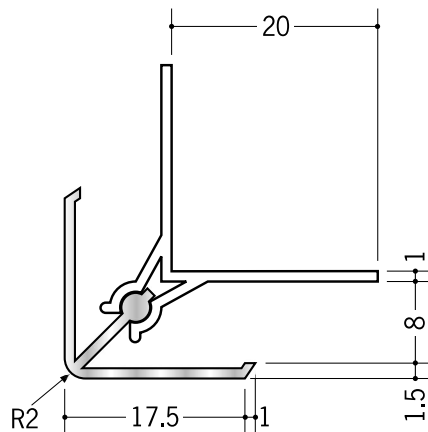

アルミ カンゴウジョイナー 出隅・入隅

58073 カンゴウAKD-6
2.73m / アルマイトシルバー
ベース：ビニール

58074 カンゴウAKD-8
2.73m / アルマイトシルバー
ベース：ビニール

58075 カンゴウAKD-9
2.73m / アルマイトシルバー
ベース：ビニール

58076 カンゴウAKD-12
2.73m / アルマイトシルバー
ベース：ビニール

58059 カンゴウAKD-15
2.73m / アルマイトシルバー
ベース：ビニール