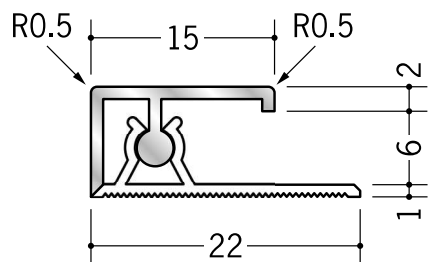

**53235** カンゴウKNC-3  
2.73m / アルマイトシルバー  
ベース：ビニール

**53236** カンゴウKNC-4  
2.73m / アルマイトシルバー  
ベース：ビニール

**53237** カンゴウKNC-5  
2.73m / アルマイトシルバー  
ベース：ビニール

**53238** カンゴウKNC-6  
2.73m / アルマイトシルバー  
ベース：ビニール

**53239** カンゴウKNC-8  
2.73m / アルマイトシルバー  
ベース：ビニール

アルミ製品は、1本からカラー仕上げ（焼付塗装）が可能です。