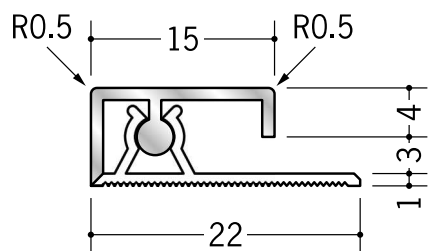

**53235** カンゴウKNC-3  
2.73m / アルマイトシルバー  
ベース：ビニール

**53236** カンゴウKNC-4  
2.73m / アルマイトシルバー  
ベース：ビニール

**53237** カンゴウKNC-5  
2.73m / アルマイトシルバー  
ベース：ビニール

**53238** カンゴウKNC-6  
2.73m / アルマイトシルバー  
ベース：ビニール

**53239** カンゴウKNC-8  
2.73m / アルマイトシルバー  
ベース：ビニール

アルミ製品は、1本からカラー仕上げ（焼付塗装）が可能です。