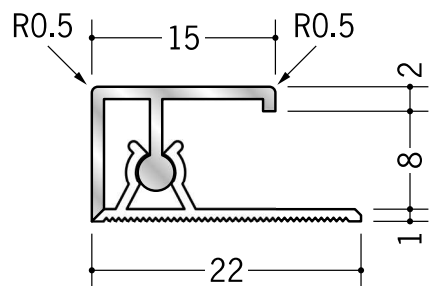

**53235** カンゴウKNC-3  
2.73m / アルマイトシルバー  
ベース：ビニール

**53236** カンゴウKNC-4  
2.73m / アルマイトシルバー  
ベース：ビニール

**53237** カンゴウKNC-5  
2.73m / アルマイトシルバー  
ベース：ビニール

**53238** カンゴウKNC-6  
2.73m / アルマイトシルバー  
ベース：ビニール

**53239** カンゴウKNC-8  
2.73m / アルマイトシルバー  
ベース：ビニール

アルミ製品は、1本からカラー仕上げ（焼付塗装）が可能です。