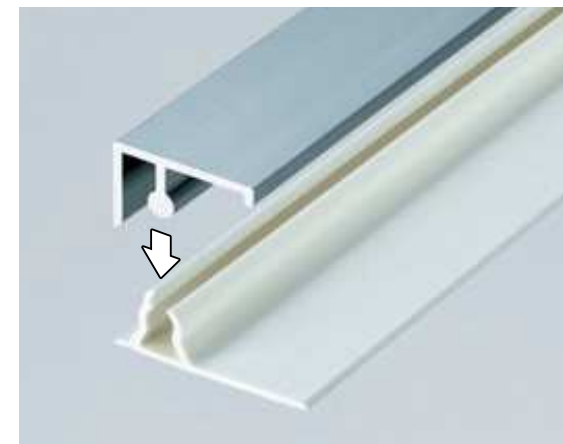

**53235** カンゴウKNC-3  
2.73m / アルマイトシルバー  
ベース：ビニール

**53236** カンゴウKNC-4  
2.73m / アルマイトシルバー  
ベース：ビニール

**53237** カンゴウKNC-5  
2.73m / アルマイトシルバー  
ベース：ビニール

**53238** カンゴウKNC-6  
2.73m / アルマイトシルバー  
ベース：ビニール

**53239** カンゴウKNC-8  
2.73m / アルマイトシルバー  
ベース：ビニール

アルミ製品は、1本からカラー仕上げ（焼付塗装）が可能です。