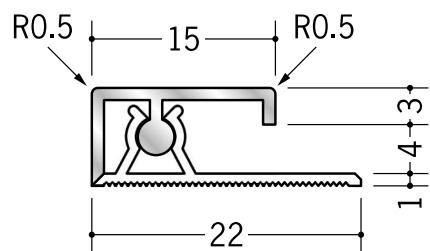

**53235** カンゴウKNC-3  
2.73m / アルマイトシルバー  
ベース：ビニール

**53236** カンゴウKNC-4  
2.73m / アルマイトシルバー  
ベース：ビニール

**53237** カンゴウKNC-5  
2.73m / アルマイトシルバー  
ベース：ビニール

**53238** カンゴウKNC-6  
2.73m / アルマイトシルバー  
ベース：ビニール

**53239** カンゴウKNC-8  
2.73m / アルマイトシルバー  
ベース：ビニール

アルミ製品は、1本からカラー仕上げ（焼付塗装）が可能です。