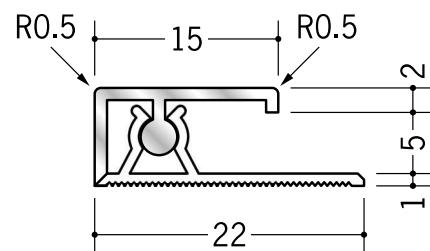

**53235** カンゴウKNC-3  
2.73m / アルマイトシルバー  
ベース：ビニール

**53236** カンゴウKNC-4  
2.73m / アルマイトシルバー  
ベース：ビニール

**53237** カンゴウKNC-5  
2.73m / アルマイトシルバー  
ベース：ビニール

**53238** カンゴウKNC-6  
2.73m / アルマイトシルバー  
ベース：ビニール

**53239** カンゴウKNC-8  
2.73m / アルマイトシルバー  
ベース：ビニール

アルミ製品は、1本からカラー仕上げ（焼付塗装）が可能です。