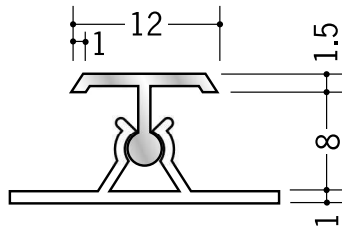

# アルミ カンゴウジョイナー H型・コ型

**52160** カンゴウAKT-6.5  
2.73m/アルマイトシルバー  
ベース：ビニール

**52161** カンゴウAKT-8.5  
2.73m/アルマイトシルバー  
ベース：ビニール

**55064** カンゴウAKT-9.5  
2.73m/アルマイトシルバー  
ベース：ビニール

**55065** カンゴウAKT-12.5  
2.73m/アルマイトシルバー  
ベース：ビニール

**58061** カンゴウAKT-15.5  
2.73m/アルマイトシルバー  
ベース：ビニール

アルミ製品は、1本からカラー仕上げ（焼付塗装）が可能です。