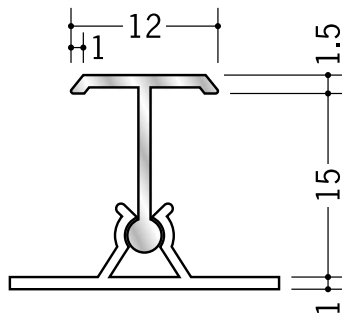

# アルミ カンゴウジョイナー H型・コ型

**52160** カンゴウAKT-6.5  
2.73m/アルマイトシルバー  
ベース：ビニール

**52161** カンゴウAKT-8.5  
2.73m/アルマイトシルバー  
ベース：ビニール

**55064** カンゴウAKT-9.5  
2.73m/アルマイトシルバー  
ベース：ビニール

**55065** カンゴウAKT-12.5  
2.73m/アルマイトシルバー  
ベース：ビニール

**58061** カンゴウAKT-15.5  
2.73m/アルマイトシルバー  
ベース：ビニール

アルミ製品は、1本からカラー仕上げ（焼付塗装）が可能です。