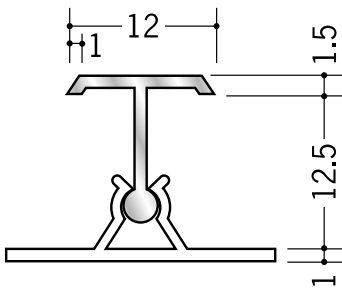

# アルミ カンゴウジョイナー H型・コ型

**52160** カンゴウAKT-6.5  
2.73m/アルマイトシルバー  
ベース：ビニール

**52161** カンゴウAKT-8.5  
2.73m/アルマイトシルバー  
ベース：ビニール

**55064** カンゴウAKT-9.5  
2.73m/アルマイトシルバー  
ベース：ビニール

**55065** カンゴウAKT-12.5  
2.73m/アルマイトシルバー  
ベース：ビニール