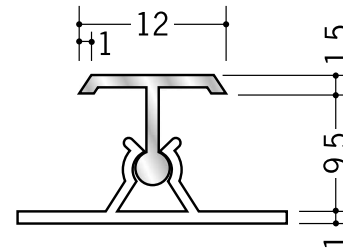

# アルミ カンゴウジョイナー H型・コ型

**52160** カンゴウAKT-6.5  
2.73m/アルマイトシルバー  
ベース：ビニール

**52161** カンゴウAKT-8.5  
2.73m/アルマイトシルバー  
ベース：ビニール

**55064** カンゴウAKT-9.5  
2.73m/アルマイトシルバー  
ベース：ビニール

**55065** カンゴウAKT-12.5  
2.73m/アルマイトシルバー  
ベース：ビニール

**58061** カンゴウAKT-15.5  
2.73m/アルマイトシルバー  
ベース：ビニール

アルミ製品は、1本からカラー仕上げ（焼付塗装）が可能です。