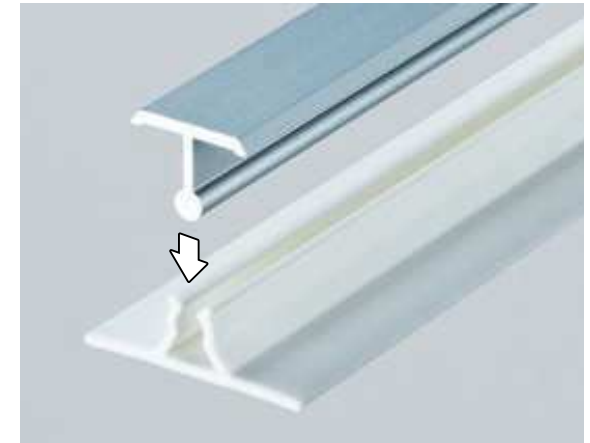

# アルミ カンゴウジョイナー H型・コ型

**52160** カンゴウAKT-6.5  
2.73m/アルマイトシルバー  
ベース：ビニール

**52161** カンゴウAKT-8.5  
2.73m/アルマイトシルバー  
ベース：ビニール

**55064** カンゴウAKT-9.5  
2.73m/アルマイトシルバー  
ベース：ビニール

**55065** カンゴウAKT-12.5  
2.73m/アルマイトシルバー  
ベース：ビニール

**58061** カンゴウAKT-15.5  
2.73m/アルマイトシルバー  
ベース：ビニール

アルミ製品は、1本からカラー仕上げ（焼付塗装）が可能です。