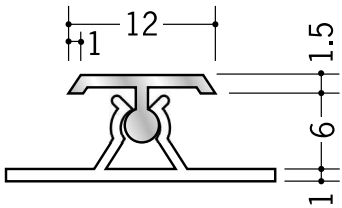

# アルミ カンゴウジョイナー H型・コ型

**52160** カンゴウAKT-6.5  
2.73m/アルマイトシルバー  
ベース：ビニール

**52161** カンゴウAKT-8.5  
2.73m/アルマイトシルバー  
ベース：ビニール

**55064** カンゴウAKT-9.5  
2.73m/アルマイトシルバー  
ベース：ビニール

**55065** カンゴウAKT-12.5  
2.73m/アルマイトシルバー  
ベース：ビニール

**58061** カンゴウAKT-15.5  
2.73m/アルマイトシルバー  
ベース：ビニール

アルミ製品は、1本からカラー仕上げ（焼付塗装）が可能です。