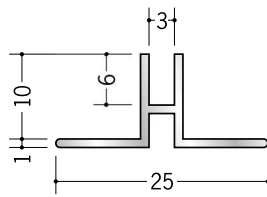

# アルミ ハット型ジョイナー

**28035** アルミ AHW-6  
3m/アルマイトシルバー

**28036** アルミ AHW-9  
3m/アルマイトシルバー

**28037** アルミ AHW-12  
3m/アルマイトシルバー

**28041** アルミ WTM-6  
3m/アルマイトシルバー

**28043** アルミ WTM-9  
3m/アルマイトシルバー

**28044** アルミ WTM-12  
3m/アルマイトシルバー

**57006** アルミ壁見切W-0型  
3m/アルマイトシルバー

**58235** アルミ壁見切W-5型  
3m/アルマイトシルバー

**57007** アルミ壁見切W-1型  
3m/アルマイトシルバー

**57008** アルミ壁見切W-2型  
3m/アルマイトシルバー

**57009** アルミ壁見切W-3型  
3m/アルマイトシルバー

十字役物用のカットも承っております。現場にてボード等に接着し、十字に組み立てて下さい。