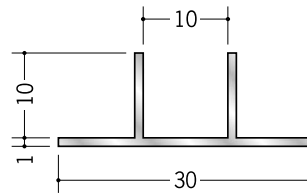

# アルミ ハット型ジョイナー

**28035** アルミ AHW-6  
3m/アルマイトシルバー

**28036** アルミ AHW-9  
3m/アルマイトシルバー

**28037** アルミ AHW-12  
3m/アルマイトシルバー

**28041** アルミ WTM-6  
3m/アルマイトシルバー

**28043** アルミ WTM-9  
3m/アルマイトシルバー

**28044** アルミ WTM-12  
3m/アルマイトシルバー

**57006** アルミ壁見切W-0型  
3m/アルマイトシルバー

**58235** アルミ壁見切W-5型  
3m/アルマイトシルバー

**57007** アルミ壁見切W-1型  
3m/アルマイトシルバー

**57008** アルミ壁見切W-2型  
3m/アルマイトシルバー

**57009** アルミ壁見切W-3型  
3m/アルマイトシルバー

十字役物用のカットも承っております。現場にてボード等に接着し、十字に組み立てて下さい。