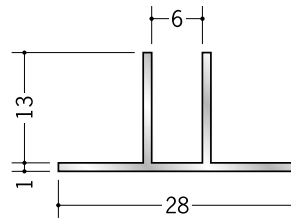

# アルミ ハット型ジョイナー

**28035** アルミ AHW-6  
3m/アルマイトシルバー

**28036** アルミ AHW-9  
3m/アルマイトシルバー

**28037** アルミ AHW-12  
3m/アルマイトシルバー

**28041** アルミ WTM-6  
3m/アルマイトシルバー

**28043** アルミ WTM-9  
3m/アルマイトシルバー

**28044** アルミ WTM-12  
3m/アルマイトシルバー

**57006** アルミ壁見切W-0型  
3m/アルマイトシルバー

**58235** アルミ壁見切W-5型  
3m/アルマイトシルバー

**57007** アルミ壁見切W-1型  
3m/アルマイトシルバー

**57008** アルミ壁見切W-2型  
3m/アルマイトシルバー

**57009** アルミ壁見切W-3型  
3m/アルマイトシルバー

十字役物用のカットも承っております。現場にてボード等に接着し、十字に組み立てて下さい。