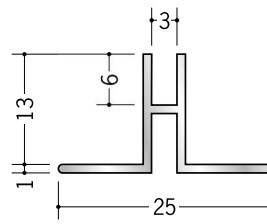

# アルミ ハット型ジョイナー

**28035** アルミ AHW-6  
3m/アルマイトシルバー

**28036** アルミ AHW-9  
3m/アルマイトシルバー

**28037** アルミ AHW-12  
3m/アルマイトシルバー

**28041** アルミ WTM-6  
3m/アルマイトシルバー

**28043** アルミ WTM-9  
3m/アルマイトシルバー

**28044** アルミ WTM-12  
3m/アルマイトシルバー

**57006** アルミ壁見切W-0型  
3m/アルマイトシルバー

**58235** アルミ壁見切W-5型  
3m/アルマイトシルバー

**57007** アルミ壁見切W-1型  
3m/アルマイトシルバー

**57008** アルミ壁見切W-2型  
3m/アルマイトシルバー

**57009** アルミ壁見切W-3型  
3m/アルマイトシルバー

十字役物用のカットも承っております。現場にてボード等に接着し、十字に組み立てて下さい。