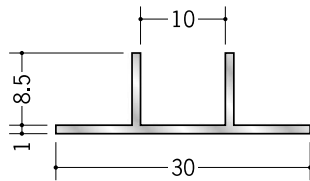

# アルミ ハット型ジョイナー

**28035** アルミ AHW-6  
3m/アルマイトシルバー

**28036** アルミ AHW-9  
3m/アルマイトシルバー

**28037** アルミ AHW-12  
3m/アルマイトシルバー

**28041** アルミ WTM-6  
3m/アルマイトシルバー

**28043** アルミ WTM-9  
3m/アルマイトシルバー

**28044** アルミ WTM-12  
3m/アルマイトシルバー

**57006** アルミ壁見切W-0型  
3m/アルマイトシルバー

**58235** アルミ壁見切W-5型  
3m/アルマイトシルバー

**57007** アルミ壁見切W-1型  
3m/アルマイトシルバー

**57008** アルミ壁見切W-2型  
3m/アルマイトシルバー

**57009** アルミ壁見切W-3型  
3m/アルマイトシルバー

十字役物用のカットも承っております。現場にてボード等に接着し、十字に組み立てて下さい。