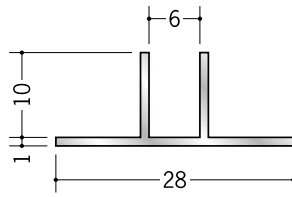

# アルミ ハット型ジョイナー

**28035** アルミ AHW-6  
3m/アルマイトシルバー

**28036** アルミ AHW-9  
3m/アルマイトシルバー

**28037** アルミ AHW-12  
3m/アルマイトシルバー

**28041** アルミ WTM-6  
3m/アルマイトシルバー

**28043** アルミ WTM-9  
3m/アルマイトシルバー

**28044** アルミ WTM-12  
3m/アルマイトシルバー

**57006** アルミ壁見切W-0型  
3m/アルマイトシルバー

**58235** アルミ壁見切W-5型  
3m/アルマイトシルバー

**57007** アルミ壁見切W-1型  
3m/アルマイトシルバー

**57008** アルミ壁見切W-2型  
3m/アルマイトシルバー

**57009** アルミ壁見切W-3型  
3m/アルマイトシルバー

十字役物用のカットも承っております。現場にてボード等に接着し、十字に組み立てて下さい。