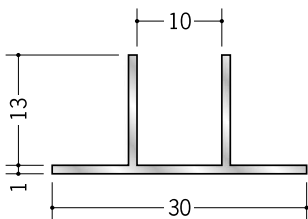

**57006** アルミ壁見切W-0型  
3m/アルマイトシルバー

**58235** アルミ壁見切W-5型  
3m/アルマイトシルバー

**57007** アルミ壁見切W-1型  
3m/アルマイトシルバー

**57008** アルミ壁見切W-2型  
3m/アルマイトシルバー

**57009** アルミ壁見切W-3型  
3m/アルマイトシルバー

十字役物用のカットも承っております。現場にてボード等に接着し、十字に組み立てて下さい。