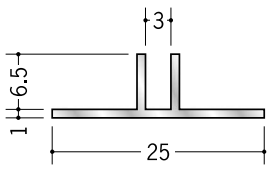

# アルミ ハット型ジョイナー

**28035** アルミ AHW-6  
3m/アルマイトシルバー

**28036** アルミ AHW-9  
3m/アルマイトシルバー

**28037** アルミ AHW-12  
3m/アルマイトシルバー

**28041** アルミ WTM-6  
3m/アルマイトシルバー

**28043** アルミ WTM-9  
3m/アルマイトシルバー

**28044** アルミ WTM-12  
3m/アルマイトシルバー

**57006** アルミ壁見切W-0型  
3m/アルマイトシルバー

**58235** アルミ壁見切W-5型  
3m/アルマイトシルバー

**57007** アルミ壁見切W-1型  
3m/アルマイトシルバー

**57008** アルミ壁見切W-2型  
3m/アルマイトシルバー

**57009** アルミ壁見切W-3型  
3m/アルマイトシルバー

十字役物用のカットも承っております。現場にてボード等に接着し、十字に組み立てて下さい。