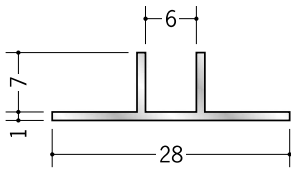

# アルミ ハット型ジョイナー

**28035** アルミ AHW-6  
3m/アルマイトシルバー

**28036** アルミ AHW-9  
3m/アルマイトシルバー

**28037** アルミ AHW-12  
3m/アルマイトシルバー

**28041** アルミ WTM-6  
3m/アルマイトシルバー

**28043** アルミ WTM-9  
3m/アルマイトシルバー

**28044** アルミ WTM-12  
3m/アルマイトシルバー

**57006** アルミ壁見切W-0型  
3m/アルマイトシルバー

**58235** アルミ壁見切W-5型  
3m/アルマイトシルバー

**57007** アルミ壁見切W-1型  
3m/アルマイトシルバー

**57008** アルミ壁見切W-2型  
3m/アルマイトシルバー

**57009** アルミ壁見切W-3型  
3m/アルマイトシルバー

十字役物用のカットも承っております。現場にてボード等に接着し、十字に組み立てて下さい。