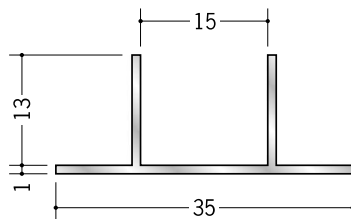

**57006** アルミ壁見切W-0型  
3m/アルマイトシルバー

**58235** アルミ壁見切W-5型  
3m/アルマイトシルバー

**57007** アルミ壁見切W-1型  
3m/アルマイトシルバー

**57008** アルミ壁見切W-2型  
3m/アルマイトシルバー

**57009** アルミ壁見切W-3型  
3m/アルマイトシルバー

十字役物用のカットも承っております。現場にてボード等に接着し、十字に組み立てて下さい。