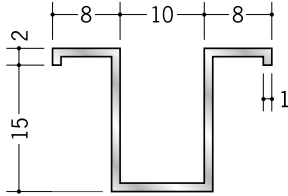

# アルミ ハット型ジョイナー

**53086** アルミハット6×10  
3m/アルマイトシルバー

**53087** アルミハット8×10  
3m/アルマイトシルバー

**53088** アルミハット9.5×10  
3m/アルマイトシルバー

**53089** アルミハット12.5×10  
3m/アルマイトシルバー

**53090** アルミハット15×10  
3m/アルマイトシルバー

**53076** アルミハット15  
2.5m/アルマイトシルバー

**53201** アルミハット20  
2.5m/アルマイトシルバー

**53202** アルミハット22  
2.5m/アルマイトシルバー