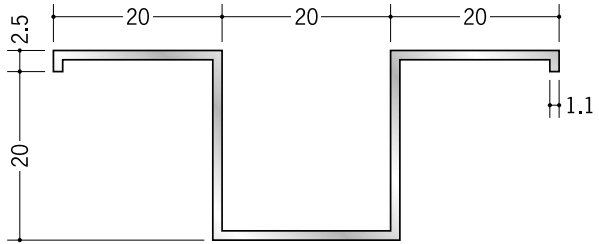

# アルミ ハット型ジョイナー

**53086** アルミハット6×10  
3m/アルマイトシルバー

**53087** アルミハット8×10  
3m/アルマイトシルバー

**53088** アルミハット9.5×10  
3m/アルマイトシルバー

**53089** アルミハット12.5×10  
3m/アルマイトシルバー

**53090** アルミハット15×10  
3m/アルマイトシルバー

**53076** アルミハット15  
2.5m/アルマイトシルバー

**53201** アルミハット20  
2.5m/アルマイトシルバー

**53202** アルミハット22  
2.5m/アルマイトシルバー