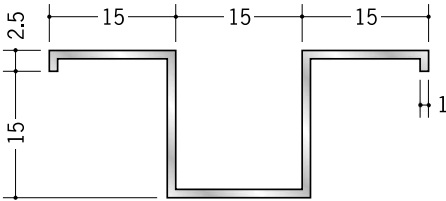

# アルミ ハット型ジョイナー

**53086** アルミハット6×10  
3m/アルマイトシルバー

**53087** アルミハット8×10  
3m/アルマイトシルバー

**53088** アルミハット9.5×10  
3m/アルマイトシルバー

**53089** アルミハット12.5×10  
3m/アルマイトシルバー

**53090** アルミハット15×10  
3m/アルマイトシルバー

**53076** アルミハット15  
2.5m/アルマイトシルバー

**53201** アルミハット20  
2.5m/アルマイトシルバー

**53202** アルミハット22  
2.5m/アルマイトシルバー