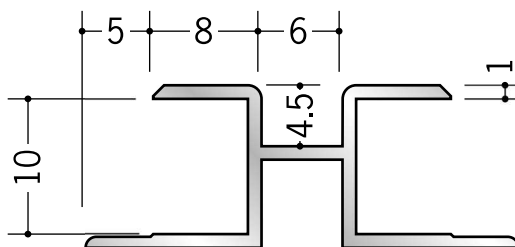

# アルミ ハット型ジョイナー

**28026** 換気ジョイナー AES-5  
2.73m/アルマイトシルバー

**28027** 換気ジョイナー AES-6  
2.73m/アルマイトシルバー

**28028** 換気ジョイナー AES-9  
2.73m/アルマイトシルバー

**28029** 換気ジョイナー AES-12  
2.73m/アルマイトシルバー