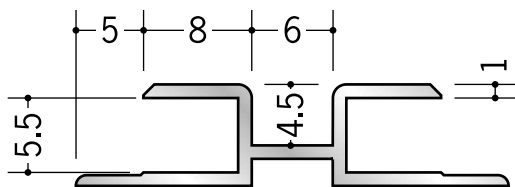

# アルミ ハット型ジョイナー

**28026** 換気ジョイナー AES-5  
2.73m/アルマイトシルバー

**28027** 換気ジョイナー AES-6  
2.73m/アルマイトシルバー

**28028** 換気ジョイナー AES-9  
2.73m/アルマイトシルバー

**28029** 換気ジョイナー AES-12  
2.73m/アルマイトシルバー