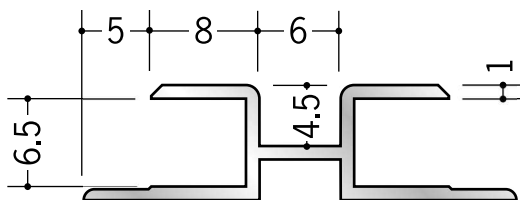

# アルミ ハット型ジョイナー

**28026** 換気ジョイナー AES-5  
2.73m/アルマイトシルバー

**28027** 換気ジョイナー AES-6  
2.73m/アルマイトシルバー

**28028** 換気ジョイナー AES-9  
2.73m/アルマイトシルバー

**28029** 換気ジョイナー AES-12  
2.73m/アルマイトシルバー