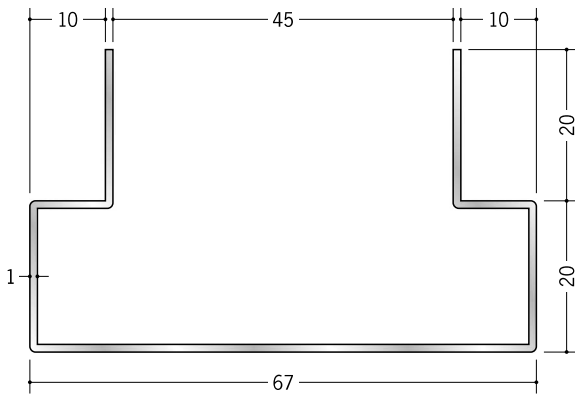

アルミ 袖壁コーナー

50200 アルミ折曲げ ASD45-10
2.73m/アルマイトシルバー

50201 アルミ折曲げ ASD45-13
2.73m/アルマイトシルバー

50202 アルミ折曲げ ASD65-19
2.73m/アルマイトシルバー

50203 アルミ折曲げ ASD65-21.5
2.73m/アルマイトシルバー

アルミ製品は、1本からカラー仕上げ（焼付塗装）が可能です。