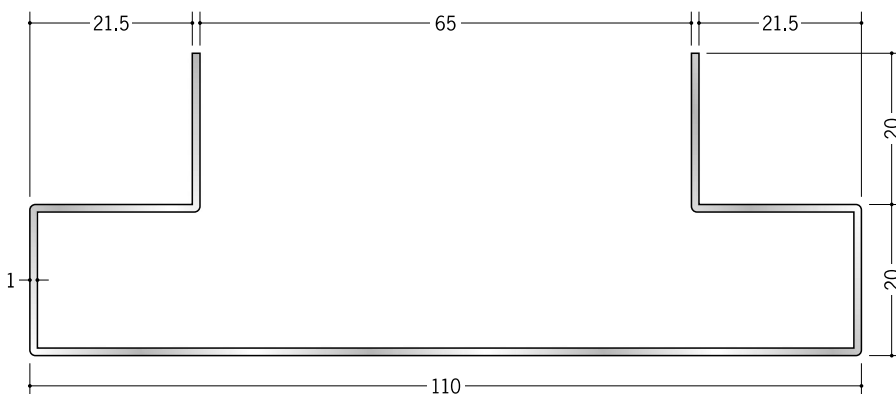

アルミ 袖壁コーナー

50200 アルミ折曲げ ASD45-10
2.73m/アルマイトシルバー

50201 アルミ折曲げ ASD45-13
2.73m/アルマイトシルバー

50202 アルミ折曲げ ASD65-19
2.73m/アルマイトシルバー

50203 アルミ折曲げ ASD65-21.5
2.73m/アルマイトシルバー

アルミ製品は、1本からカラー仕上げ（焼付塗装）が可能です。