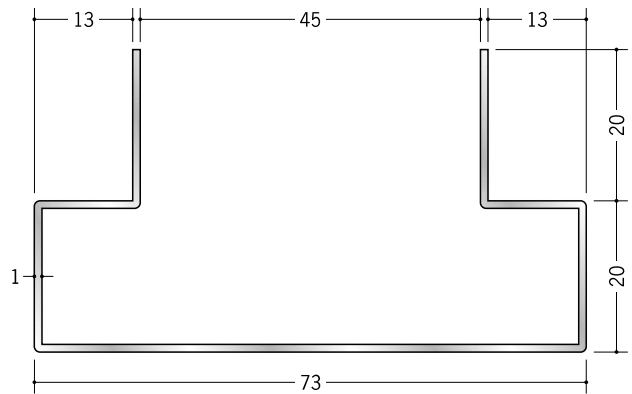

アルミ 袖壁コーナー

50200 アルミ折曲げ ASD45-10
2.73m/アルマイトシルバー

50201 アルミ折曲げ ASD45-13
2.73m/アルマイトシルバー

50202 アルミ折曲げ ASD65-19
2.73m/アルマイトシルバー

50203 アルミ折曲げ ASD65-21.5
2.73m/アルマイトシルバー

アルミ製品は、1本からカラー仕上げ（焼付塗装）が可能です。