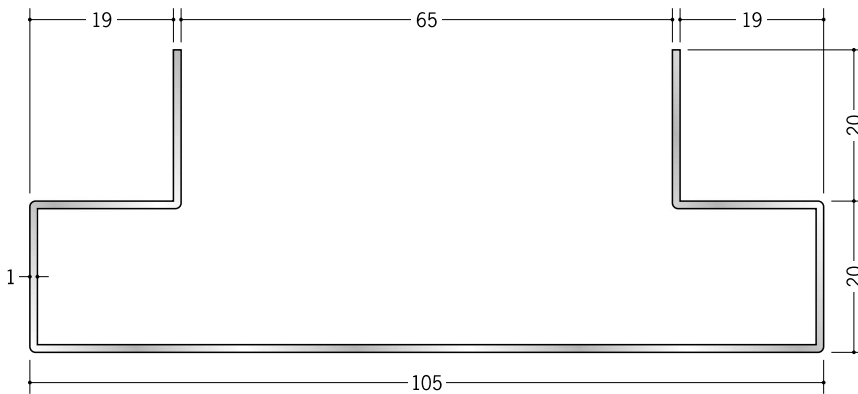

アルミ 袖壁コーナー

50200 アルミ折曲げ ASD45-10
2.73m/アルマイトシルバー

50201 アルミ折曲げ ASD45-13
2.73m/アルマイトシルバー

50202 アルミ折曲げ ASD65-19
2.73m/アルマイトシルバー

50203 アルミ折曲げ ASD65-21.5
2.73m/アルマイトシルバー

アルミ製品は、1本からカラー仕上げ（焼付塗装）が可能です。