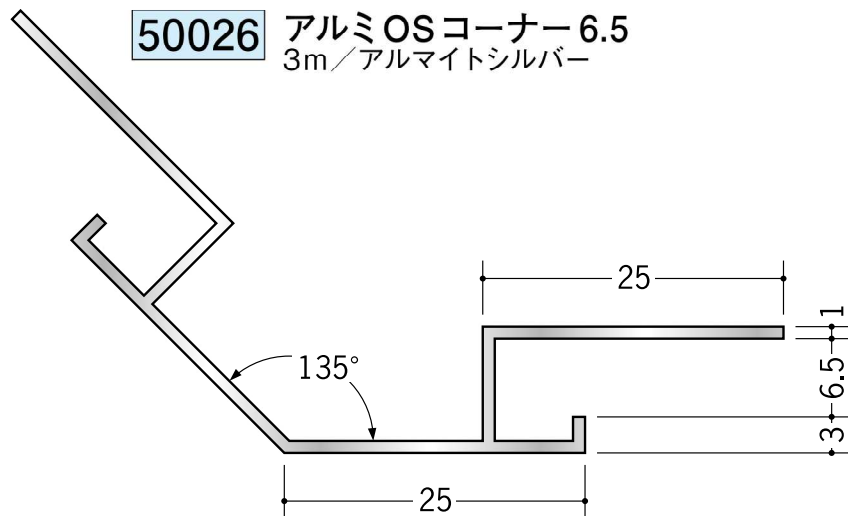

アルミ 角度付ジョイナー 出隅

50026 アルミ OS コーナー 6.5
3m / アルマイトシルバー

50027 アルミ OS コーナー 10
3m / アルマイトシルバー

50028 アルミ OS コーナー 13
3m / アルマイトシルバー