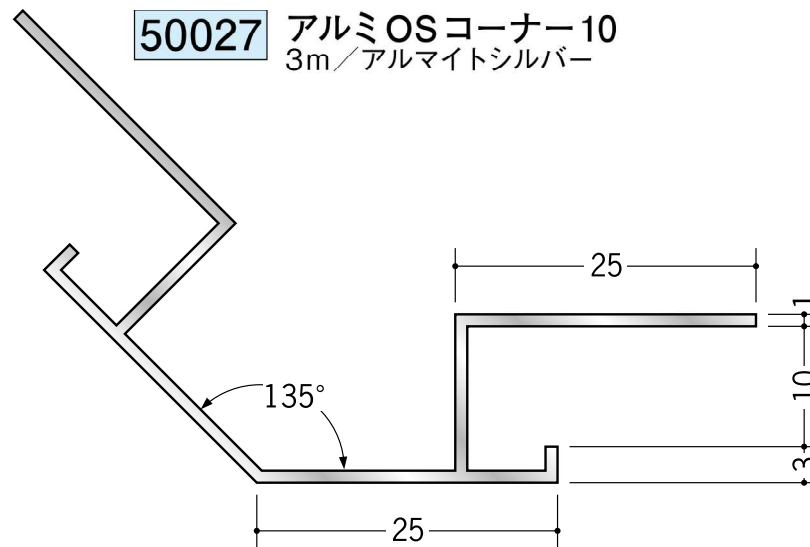

アルミ 角度付ジョイナー 出隅

50026 アルミ OS コーナー 6.5
3m / アルマイトシルバー

50027 アルミ OS コーナー 10
3m / アルマイトシルバー

50028 アルミ OS コーナー 13
3m / アルマイトシルバー