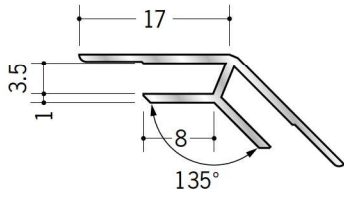

アルミ 角度付ジョイナー 出隅・入隅

52036 アルミ B135-3.5
2.73m / アルマイトシルバー

52061 アルミ B135-4.5
2.73m / アルマイトシルバー

52035 アルミ B135-5.5
2.73m / アルマイトシルバー

52062 アルミ B135-6.5
2.73m / アルマイトシルバー

52063 アルミ B135-8.5
2.73m / アルマイトシルバー

52064 アルミ B135-10
2.73m / アルマイトシルバー

52065 アルミ B135-13
2.73m / アルマイトシルバー

52066 アルミ B135-15.5
2.73m / アルマイトシルバー

アルミ製品は、1本からカラー仕上げ（焼付塗装）が可能です。