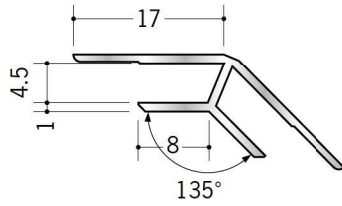

アルミ 角度付ジョイナー 出隅・入隅

52036 アルミ B135-3.5
2.73m / アルマイトシルバー

52061 アルミ B135-4.5
2.73m / アルマイトシルバー

52035 アルミ B135-5.5
2.73m / アルマイトシルバー

52062 アルミ B135-6.5
2.73m / アルマイトシルバー

52063 アルミ B135-8.5
2.73m / アルマイトシルバー

52064 アルミ B135-10
2.73m / アルマイトシルバー

52065 アルミ B135-13
2.73m / アルマイトシルバー

52066 アルミ B135-15.5
2.73m / アルマイトシルバー

アルミ製品は、1本からカラー仕上げ（焼付塗装）が可能です。