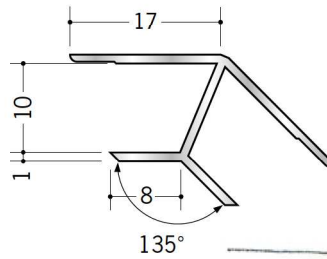

アルミ 角度付ジョイナー 出隅・入隅

52036 アルミ B135-3.5
2.73m / アルマイトシルバー

52061 アルミ B135-4.5
2.73m / アルマイトシルバー

52035 アルミ B135-5.5
2.73m / アルマイトシルバー

52062 アルミ B135-6.5
2.73m / アルマイトシルバー

52063 アルミ B135-8.5
2.73m / アルマイトシルバー

52064 アルミ B135-10
2.73m / アルマイトシルバー

52065 アルミ B135-13
2.73m / アルマイトシルバー

52066 アルミ B135-15.5
2.73m / アルマイトシルバー

アルミ製品は、1本からカラー仕上げ（焼付塗装）が可能です。