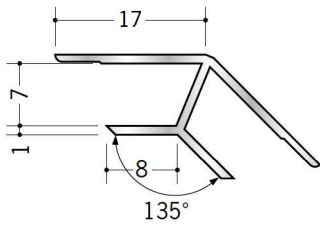

アルミ 角度付ジョイナー 出隅・入隅

52036 アルミ B135-3.5
2.73m / アルマイトシルバー

52061 アルミ B135-4.5
2.73m / アルマイトシルバー

52035 アルミ B135-5.5
2.73m / アルマイトシルバー

52062 アルミ B135-6.5
2.73m / アルマイトシルバー

52063 アルミ B135-8.5
2.73m / アルマイトシルバー

52064 アルミ B135-10
2.73m / アルマイトシルバー

52065 アルミ B135-13
2.73m / アルマイトシルバー

52066 アルミ B135-15.5
2.73m / アルマイトシルバー

アルミ製品は、1本からカラー仕上げ（焼付塗装）が可能です。