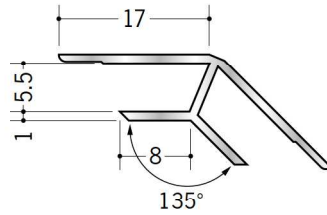

アルミ 角度付ジョイナー 出隅・入隅

52036 アルミ B135-3.5
2.73m / アルマイトシルバー

52061 アルミ B135-4.5
2.73m / アルマイトシルバー

52035 アルミ B135-5.5
2.73m / アルマイトシルバー

52062 アルミ B135-6.5
2.73m / アルマイトシルバー

52063 アルミ B135-8.5
2.73m / アルマイトシルバー

52064 アルミ B135-10
2.73m / アルマイトシルバー

52065 アルミ B135-13
2.73m / アルマイトシルバー

52066 アルミ B135-15.5
2.73m / アルマイトシルバー

アルミ製品は、1本からカラー仕上げ（焼付塗装）が可能です。