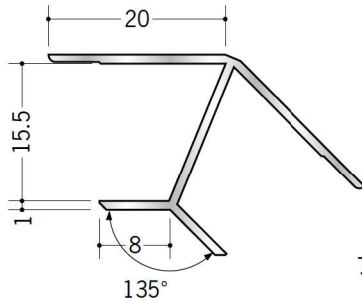

アルミ 角度付ジョイナー 出隅・入隅

52036 アルミ B135-3.5
2.73m / アルマイトシルバー

52061 アルミ B135-4.5
2.73m / アルマイトシルバー

52035 アルミ B135-5.5
2.73m / アルマイトシルバー

52062 アルミ B135-6.5
2.73m / アルマイトシルバー

52063 アルミ B135-8.5
2.73m / アルマイトシルバー

52064 アルミ B135-10
2.73m / アルマイトシルバー

52065 アルミ B135-13
2.73m / アルマイトシルバー

52066 アルミ B135-15.5
2.73m / アルマイトシルバー

アルミ製品は、1本からカラー仕上げ（焼付塗装）が可能です。