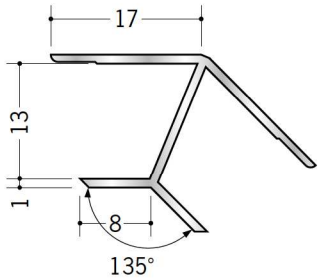

アルミ 角度付ジョイナー 出隅・入隅

52036 アルミ B135-3.5
2.73m / アルマイトシルバー

52061 アルミ B135-4.5
2.73m / アルマイトシルバー

52035 アルミ B135-5.5
2.73m / アルマイトシルバー

52062 アルミ B135-6.5
2.73m / アルマイトシルバー

52063 アルミ B135-8.5
2.73m / アルマイトシルバー

52064 アルミ B135-10
2.73m / アルマイトシルバー

52065 アルミ B135-13
2.73m / アルマイトシルバー

52066 アルミ B135-15.5
2.73m / アルマイトシルバー

アルミ製品は、1本からカラー仕上げ（焼付塗装）が可能です。