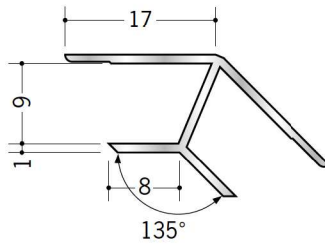

アルミ 角度付ジョイナー 出隅・入隅

52036 アルミ B135-3.5
2.73m / アルマイトシルバー

52061 アルミ B135-4.5
2.73m / アルマイトシルバー

52035 アルミ B135-5.5
2.73m / アルマイトシルバー

52062 アルミ B135-6.5
2.73m / アルマイトシルバー

52063 アルミ B135-8.5
2.73m / アルマイトシルバー

52064 アルミ B135-10
2.73m / アルマイトシルバー

52065 アルミ B135-13
2.73m / アルマイトシルバー

52066 アルミ B135-15.5
2.73m / アルマイトシルバー

アルミ製品は、1本からカラー仕上げ（焼付塗装）が可能です。