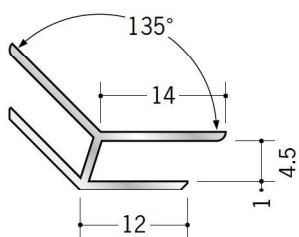

アルミ 角度付ジョイナー 出隅・入隅

52009 アルミ D135-3
2.73m / アルマイトシルバー

52011 アルミ D135-4
2.73m / アルマイトシルバー

52005 アルミ D135-5
2.73m / アルマイトシルバー

52012 アルミ D135-6
2.73m / アルマイトシルバー

52013 アルミ D135-8
2.73m / アルマイトシルバー

52014 アルミ D135-9.5
2.73m / アルマイトシルバー

52015 アルミ D135-12.5
2.73m / アルマイトシルバー

52010 アルミ D135-15
2.73m / アルマイトシルバー