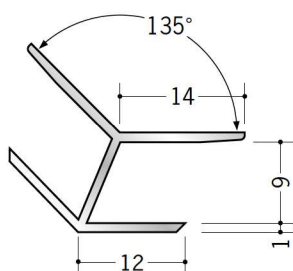

アルミ 角度付ジョイナー 出隅・入隅

52009 アルミ D135-3
2.73m / アルマイトシルバー

52011 アルミ D135-4
2.73m / アルマイトシルバー

52005 アルミ D135-5
2.73m / アルマイトシルバー

52012 アルミ D135-6
2.73m / アルマイトシルバー

52013 アルミ D135-8
2.73m / アルマイトシルバー

52014 アルミ D135-9.5
2.73m / アルマイトシルバー

52015 アルミ D135-12.5
2.73m / アルマイトシルバー

52010 アルミ D135-15
2.73m / アルマイトシルバー