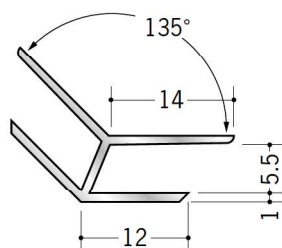

アルミ 角度付ジョイナー 出隅・入隅

52009 アルミ D135-3
2.73m / アルマイトシルバー

52011 アルミ D135-4
2.73m / アルマイトシルバー

52005 アルミ D135-5
2.73m / アルマイトシルバー

52012 アルミ D135-6
2.73m / アルマイトシルバー

52013 アルミ D135-8
2.73m / アルマイトシルバー

52014 アルミ D135-9.5
2.73m / アルマイトシルバー

52015 アルミ D135-12.5
2.73m / アルマイトシルバー

52010 アルミ D135-15
2.73m / アルマイトシルバー