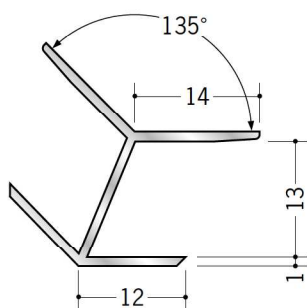

アルミ 角度付ジョイナー 出隅・入隅

52009 アルミ D135-3
2.73m / アルマイトシルバー

52011 アルミ D135-4
2.73m / アルマイトシルバー

52005 アルミ D135-5
2.73m / アルマイトシルバー

52012 アルミ D135-6
2.73m / アルマイトシルバー

52013 アルミ D135-8
2.73m / アルマイトシルバー

52014 アルミ D135-9.5
2.73m / アルマイトシルバー

52015 アルミ D135-12.5
2.73m / アルマイトシルバー

52010 アルミ D135-15
2.73m / アルマイトシルバー