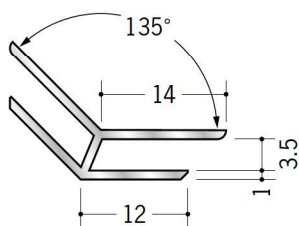

アルミ 角度付ジョイナー 出隅・入隅

52009 アルミ D135-3
2.73m / アルマイトシルバー

52011 アルミ D135-4
2.73m / アルマイトシルバー

52005 アルミ D135-5
2.73m / アルマイトシルバー

52012 アルミ D135-6
2.73m / アルマイトシルバー

52013 アルミ D135-8
2.73m / アルマイトシルバー

52014 アルミ D135-9.5
2.73m / アルマイトシルバー

52015 アルミ D135-12.5
2.73m / アルマイトシルバー

52010 アルミ D135-15
2.73m / アルマイトシルバー