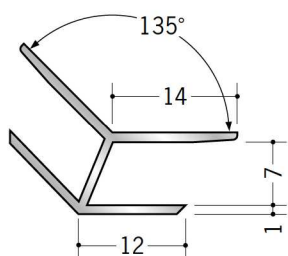

アルミ 角度付ジョイナー 出隅・入隅

52009 アルミ D135-3
2.73m / アルマイトシルバー

52011 アルミ D135-4
2.73m / アルマイトシルバー

52005 アルミ D135-5
2.73m / アルマイトシルバー

52012 アルミ D135-6
2.73m / アルマイトシルバー

52013 アルミ D135-8
2.73m / アルマイトシルバー

52014 アルミ D135-9.5
2.73m / アルマイトシルバー

52015 アルミ D135-12.5
2.73m / アルマイトシルバー

52010 アルミ D135-15
2.73m / アルマイトシルバー