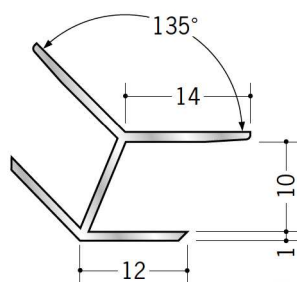

アルミ 角度付ジョイナー 出隅・入隅

52009 アルミ D135-3
2.73m / アルマイトシルバー

52011 アルミ D135-4
2.73m / アルマイトシルバー

52005 アルミ D135-5
2.73m / アルマイトシルバー

52012 アルミ D135-6
2.73m / アルマイトシルバー

52013 アルミ D135-8
2.73m / アルマイトシルバー

52014 アルミ D135-9.5
2.73m / アルマイトシルバー

52015 アルミ D135-12.5
2.73m / アルマイトシルバー

52010 アルミ D135-15
2.73m / アルマイトシルバー