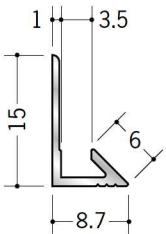

## アルミ 入隅ジョイナー

**55002** アルミ型3.5  
2.73m/アルマイトシルバー

**55003** アルミ型4.5  
2.73m/アルマイトシルバー

**55004** アルミ型5.5  
2.73m/アルマイトシルバー

**55005** アルミ型6.5  
2.73m/アルマイトシルバー

**55006** アルミ型8.5  
2.73m/アルマイトシルバー

**55007** アルミ型10  
2.73m/アルマイトシルバー

**55008** アルミ型13  
2.73m/アルマイトシルバー

アルミ製品は、1本からカラー仕上げ（焼付塗装）が可能です。