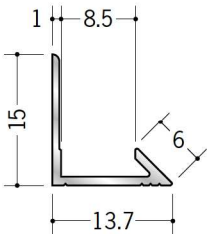

## アルミ 入隅ジョイナー

**55002** アルミ型3.5  
2.73m/アルマイトシルバー

**55003** アルミ型4.5  
2.73m/アルマイトシルバー

**55004** アルミ型5.5  
2.73m/アルマイトシルバー

**55005** アルミ型6.5  
2.73m/アルマイトシルバー

**55006** アルミ型8.5  
2.73m/アルマイトシルバー

**55007** アルミ型10  
2.73m/アルマイトシルバー

**55008** アルミ型13  
2.73m/アルマイトシルバー

アルミ製品は、1本からカラー仕上げ（焼付塗装）が可能です。