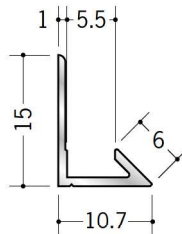

## アルミ 入隅ジョイナー

**55002** アルミ型3.5  
2.73m/アルマイトシルバー

**55003** アルミ型4.5  
2.73m/アルマイトシルバー

**55004** アルミ型5.5  
2.73m/アルマイトシルバー

**55005** アルミ型6.5  
2.73m/アルマイトシルバー

**55006** アルミ型8.5  
2.73m/アルマイトシルバー

**55007** アルミ型10  
2.73m/アルマイトシルバー

**55008** アルミ型13  
2.73m/アルマイトシルバー

アルミ製品は、1本からカラー仕上げ（焼付塗装）が可能です。