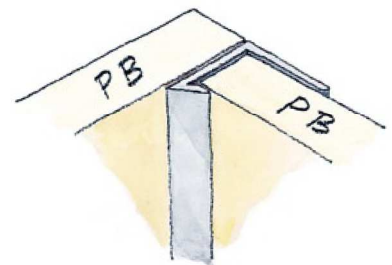

## アルミ 入隅ジョイナー

**55002** アルミ型3.5  
2.73m/アルマイトシルバー

**55003** アルミ型4.5  
2.73m/アルマイトシルバー

**55004** アルミ型5.5  
2.73m/アルマイトシルバー

**55005** アルミ型6.5  
2.73m/アルマイトシルバー

**55006** アルミ型8.5  
2.73m/アルマイトシルバー

**55007** アルミ型10  
2.73m/アルマイトシルバー

**55008** アルミ型13  
2.73m/アルマイトシルバー

アルミ製品は、1本からカラー仕上げ（焼付塗装）が可能です。