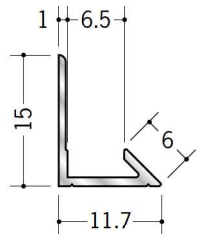

## アルミ 入隅ジョイナー

**55002** アルミ型3.5  
2.73m/アルマイトシルバー

**55003** アルミ型4.5  
2.73m/アルマイトシルバー

**55004** アルミ型5.5  
2.73m/アルマイトシルバー

**55005** アルミ型6.5  
2.73m/アルマイトシルバー

**55006** アルミ型8.5  
2.73m/アルマイトシルバー

**55007** アルミ型10  
2.73m/アルマイトシルバー

**55008** アルミ型13  
2.73m/アルマイトシルバー

アルミ製品は、1本からカラー仕上げ（焼付塗装）が可能です。