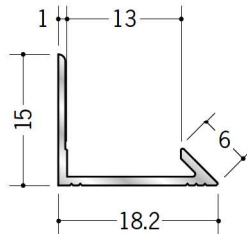

## アルミ 入隅ジョイナー

**55002** アルミ型3.5  
2.73m/アルマイトシルバー

**55003** アルミ型4.5  
2.73m/アルマイトシルバー

**55004** アルミ型5.5  
2.73m/アルマイトシルバー

**55005** アルミ型6.5  
2.73m/アルマイトシルバー

**55006** アルミ型8.5  
2.73m/アルマイトシルバー

**55007** アルミ型10  
2.73m/アルマイトシルバー

**55008** アルミ型13  
2.73m/アルマイトシルバー

アルミ製品は、1本からカラー仕上げ（焼付塗装）が可能です。