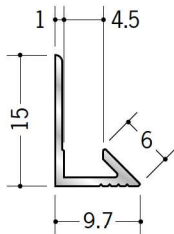

## アルミ 入隅ジョイナー

**55002** アルミ型3.5  
2.73m/アルマイトシルバー

**55003** アルミ型4.5  
2.73m/アルマイトシルバー

**55004** アルミ型5.5  
2.73m/アルマイトシルバー

**55005** アルミ型6.5  
2.73m/アルマイトシルバー

**55006** アルミ型8.5  
2.73m/アルマイトシルバー

**55007** アルミ型10  
2.73m/アルマイトシルバー

**55008** アルミ型13  
2.73m/アルマイトシルバー

アルミ製品は、1本からカラー仕上げ（焼付塗装）が可能です。