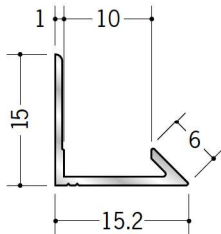

## アルミ 入隅ジョイナー

**55002** アルミ型3.5  
2.73m/アルマイトシルバー

**55003** アルミ型4.5  
2.73m/アルマイトシルバー

**55004** アルミ型5.5  
2.73m/アルマイトシルバー

**55005** アルミ型6.5  
2.73m/アルマイトシルバー

**55006** アルミ型8.5  
2.73m/アルマイトシルバー

**55007** アルミ型10  
2.73m/アルマイトシルバー

**55008** アルミ型13  
2.73m/アルマイトシルバー

アルミ製品は、1本からカラー仕上げ（焼付塗装）が可能です。