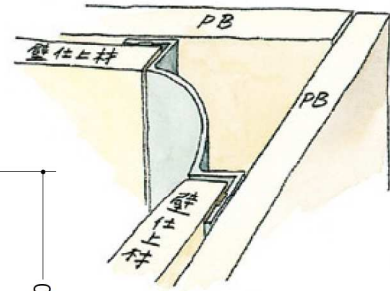

アルミ 入隅ジョイナー

53003 アルミ入隅 29R-6mm
2.73m/アルマイトシルバー

53007 アルミ入隅 30R-9mm
2.73m/アルマイトシルバー

53008 アルミ入隅 31R-12mm
2.73m/アルマイトシルバー

53001 アルミ入隅 30R-15mm
2.73m/アルマイトシルバー