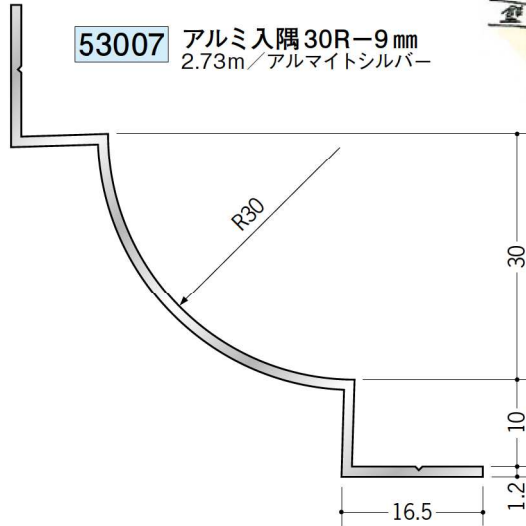

アルミ 入隅ジョイナー

53003 アルミ入隅 29R-6mm
2.73m/アルマイトシルバー

53007 アルミ入隅 30R-9mm
2.73m/アルマイトシルバー

53008 アルミ入隅 31R-12mm
2.73m/アルマイトシルバー

53001 アルミ入隅 30R-15mm
2.73m/アルマイトシルバー