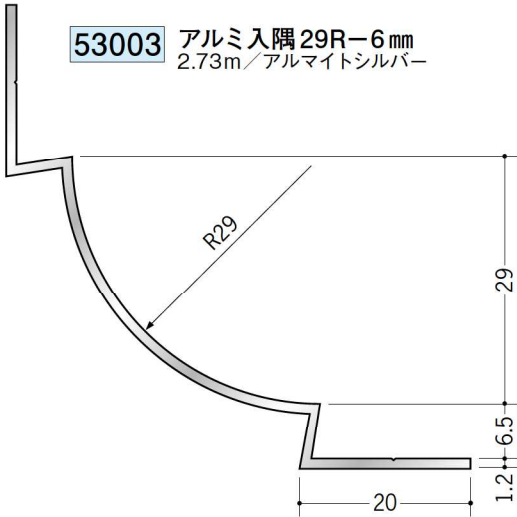

アルミ 入隅ジョイナー

53003 アルミ入隅 29R-6mm
2.73m/アルマイトシルバー

53007 アルミ入隅 30R-9mm
2.73m/アルマイトシルバー

53008 アルミ入隅 31R-12mm
2.73m/アルマイトシルバー

53001 アルミ入隅 30R-15mm
2.73m/アルマイトシルバー