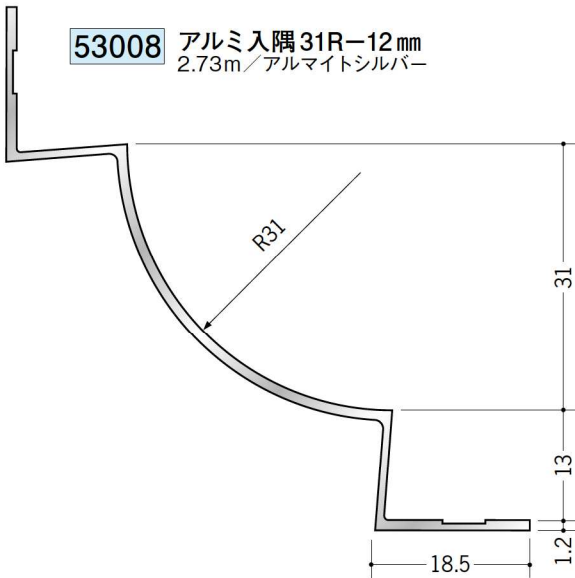

アルミ 入隅ジョイナー

53003 アルミ入隅 29R-6mm
2.73m/アルマイトシルバー

53007 アルミ入隅 30R-9mm
2.73m/アルマイトシルバー

53008 アルミ入隅 31R-12mm
2.73m/アルマイトシルバー

53001 アルミ入隅 30R-15mm
2.73m/アルマイトシルバー