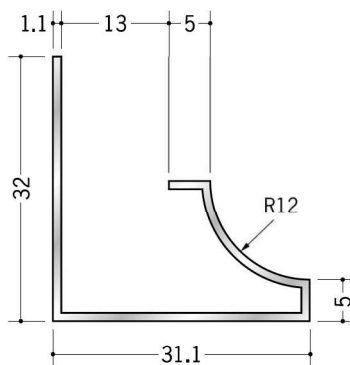

# アルミ 入隅ジョイナー

**52001** アルミ RSA-6  
3m/アルマイトシルバー

**52003** アルミ RSA-9  
3m/アルマイトシルバー

**52004** アルミ RSA-12  
3m/アルマイトシルバー

**52023** アルミ RSB-6.5  
3m/アルマイトシルバー

**52024** アルミ RSB-9.5  
3m/アルマイトシルバー

**52025** アルミ RSB-12.5  
3m/アルマイトシルバー