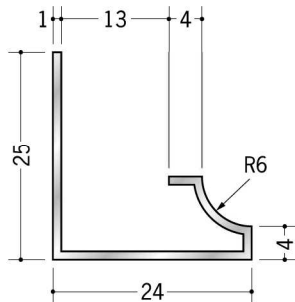

# アルミ 入隅ジョイナー

**52001** アルミ RSA-6  
3m/アルマイトシルバー

**52003** アルミ RSA-9  
3m/アルマイトシルバー

**52004** アルミ RSA-12  
3m/アルマイトシルバー

**52023** アルミ RSB-6.5  
3m/アルマイトシルバー

**52024** アルミ RSB-9.5  
3m/アルマイトシルバー

**52025** アルミ RSB-12.5  
3m/アルマイトシルバー