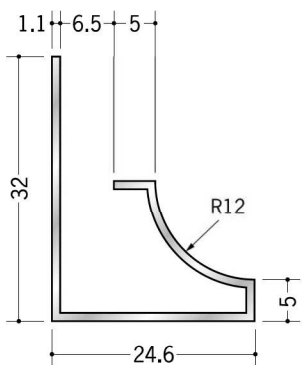

# アルミ 入隅ジョイナー

**52001** アルミ RSA-6  
3m/アルマイトシルバー

**52003** アルミ RSA-9  
3m/アルマイトシルバー

**52004** アルミ RSA-12  
3m/アルマイトシルバー

**52023** アルミ RSB-6.5  
3m/アルマイトシルバー

**52024** アルミ RSB-9.5  
3m/アルマイトシルバー

**52025** アルミ RSB-12.5  
3m/アルマイトシルバー