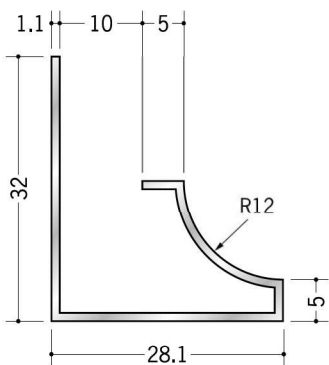

# アルミ 入隅ジョイナー

**52001** アルミ RSA-6  
3m/アルマイトシルバー

**52003** アルミ RSA-9  
3m/アルマイトシルバー

**52004** アルミ RSA-12  
3m/アルマイトシルバー

**52023** アルミ RSB-6.5  
3m/アルマイトシルバー

**52024** アルミ RSB-9.5  
3m/アルマイトシルバー

**52025** アルミ RSB-12.5  
3m/アルマイトシルバー