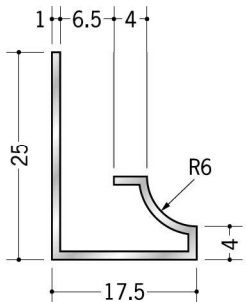

# アルミ 入隅ジョイナー

**52001** アルミ RSA-6  
3m/アルマイトシルバー

**52003** アルミ RSA-9  
3m/アルマイトシルバー

**52004** アルミ RSA-12  
3m/アルマイトシルバー

**52023** アルミ RSB-6.5  
3m/アルマイトシルバー

**52024** アルミ RSB-9.5  
3m/アルマイトシルバー

**52025** アルミ RSB-12.5  
3m/アルマイトシルバー