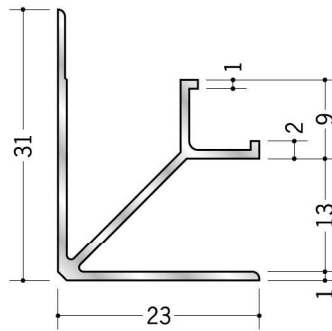

55338 アルミ MBF-13
2.73m/アルマイトシルバー