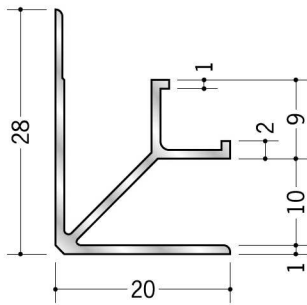

55337 アルミ MBF-10
2.73m/アルマイトシルバー