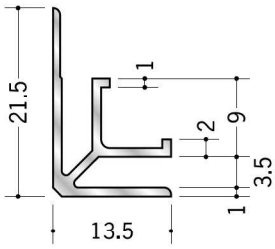

## アルミ 入隅ジョイナー

**55332** アルミ MBF-3.5  
2.73m/アルマイトシルバー

**55333** アルミ MBF-4.5  
2.73m/アルマイトシルバー

**55334** アルミ MBF-5.5  
2.73m/アルマイトシルバー

**55335** アルミ MBF-6.5  
2.73m/アルマイトシルバー

**55336** アルミ MBF-8.5  
2.73m/アルマイトシルバー

**55337** アルミ MBF-10  
2.73m/アルマイトシルバー

**55338** アルミ MBF-13  
2.73m/アルマイトシルバー

**55339** アルミ MBF-15.5  
2.73m/アルマイトシルバー

アルミ製品は、1本からカラー仕上げ（焼付塗装）が可能です。