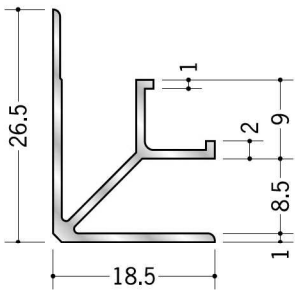

## アルミ 入隅ジョイナー

**55332** アルミ MBF-3.5  
2.73m/アルマイトシルバー

**55333** アルミ MBF-4.5  
2.73m/アルマイトシルバー

**55334** アルミ MBF-5.5  
2.73m/アルマイトシルバー

**55335** アルミ MBF-6.5  
2.73m/アルマイトシルバー

**55336** アルミ MBF-8.5  
2.73m/アルマイトシルバー

**55337** アルミ MBF-10  
2.73m/アルマイトシルバー

**55338** アルミ MBF-13  
2.73m/アルマイトシルバー

**55339** アルミ MBF-15.5  
2.73m/アルマイトシルバー

アルミ製品は、1本からカラー仕上げ（焼付塗装）が可能です。