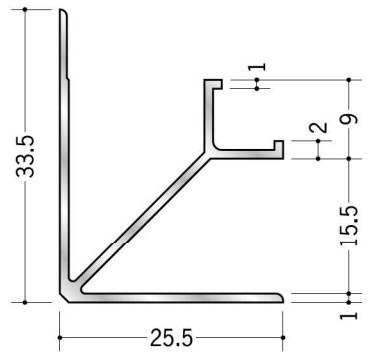

## アルミ 入隅ジョイナー

**55332** アルミ MBF-3.5  
2.73m/アルマイトシルバー

**55333** アルミ MBF-4.5  
2.73m/アルマイトシルバー

**55334** アルミ MBF-5.5  
2.73m/アルマイトシルバー

**55335** アルミ MBF-6.5  
2.73m/アルマイトシルバー

**55336** アルミ MBF-8.5  
2.73m/アルマイトシルバー

**55337** アルミ MBF-10  
2.73m/アルマイトシルバー

**55338** アルミ MBF-13  
2.73m/アルマイトシルバー

**55339** アルミ MBF-15.5  
2.73m/アルマイトシルバー

アルミ製品は、1本からカラー仕上げ（焼付塗装）が可能です。