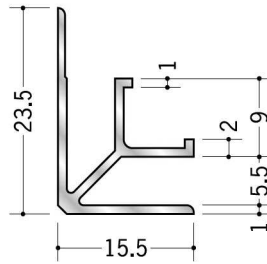

## アルミ 入隅ジョイナー

**55332** アルミ MBF-3.5  
2.73m/アルマイトシルバー

**55333** アルミ MBF-4.5  
2.73m/アルマイトシルバー

**55334** アルミ MBF-5.5  
2.73m/アルマイトシルバー

**55335** アルミ MBF-6.5  
2.73m/アルマイトシルバー

**55336** アルミ MBF-8.5  
2.73m/アルマイトシルバー

**55337** アルミ MBF-10  
2.73m/アルマイトシルバー

**55338** アルミ MBF-13  
2.73m/アルマイトシルバー

**55339** アルミ MBF-15.5  
2.73m/アルマイトシルバー

アルミ製品は、1本からカラー仕上げ（焼付塗装）が可能です。