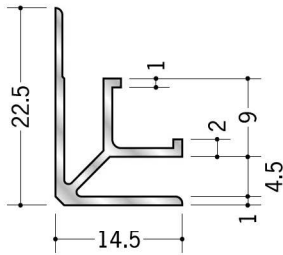

## アルミ 入隅ジョイナー

**55332** アルミ MBF-3.5  
2.73m/アルマイトシルバー

**55333** アルミ MBF-4.5  
2.73m/アルマイトシルバー

**55334** アルミ MBF-5.5  
2.73m/アルマイトシルバー

**55335** アルミ MBF-6.5  
2.73m/アルマイトシルバー

**55336** アルミ MBF-8.5  
2.73m/アルマイトシルバー

**55337** アルミ MBF-10  
2.73m/アルマイトシルバー

**55338** アルミ MBF-13  
2.73m/アルマイトシルバー

**55339** アルミ MBF-15.5  
2.73m/アルマイトシルバー

アルミ製品は、1本からカラー仕上げ（焼付塗装）が可能です。