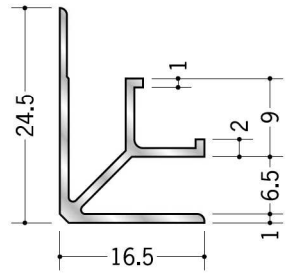

## アルミ 入隅ジョイナー

**55332** アルミ MBF-3.5  
2.73m/アルマイトシルバー

**55333** アルミ MBF-4.5  
2.73m/アルマイトシルバー

**55334** アルミ MBF-5.5  
2.73m/アルマイトシルバー

**55335** アルミ MBF-6.5  
2.73m/アルマイトシルバー

**55336** アルミ MBF-8.5  
2.73m/アルマイトシルバー

**55337** アルミ MBF-10  
2.73m/アルマイトシルバー

**55338** アルミ MBF-13  
2.73m/アルマイトシルバー

**55339** アルミ MBF-15.5  
2.73m/アルマイトシルバー

アルミ製品は、1本からカラー仕上げ（焼付塗装）が可能です。