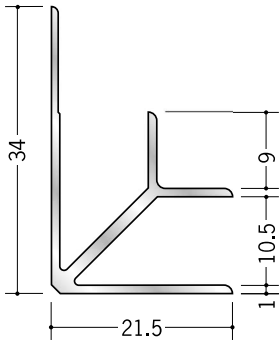

アルミ入隅ジョイナー

55032 アルミ BF-2.5
2.73m/アルマイトシルバー

55033 アルミ BF-3.5
2.73m/アルマイトシルバー
3m/アルマイトシルバー

55034 アルミ BF-4.5
2.73m/アルマイトシルバー

55035 アルミ BF-5.5
2.73m/アルマイトシルバー

55036 アルミ BF-6.5
2.73m/アルマイトシルバー
3m/アルマイトシルバー

55037 アルミ BF-7.5
2.73m/アルマイトシルバー

55038 アルミ BF-8.5
2.73m/アルマイトシルバー
3m/アルマイトシルバー

55039 アルミ BF-9.5
2.73m/アルマイトシルバー
3m/アルマイトシルバー

55040 アルミ BF-10.5
2.73m/アルマイトシルバー

55042 アルミ BF-12.5
2.73m/アルマイトシルバー
3m/アルマイトシルバー

55030 アルミ BF-15.5
2.73m/アルマイトシルバー
3m/アルマイトシルバー

55031 アルミ BF-21.5
2.73m/アルマイトシルバー

55029 アルミ BF-30.5
2.73m/アルマイトシルバー

BF-3.5、6.5、8.5、
9.5、12.5、15.5は、
3mもあります。