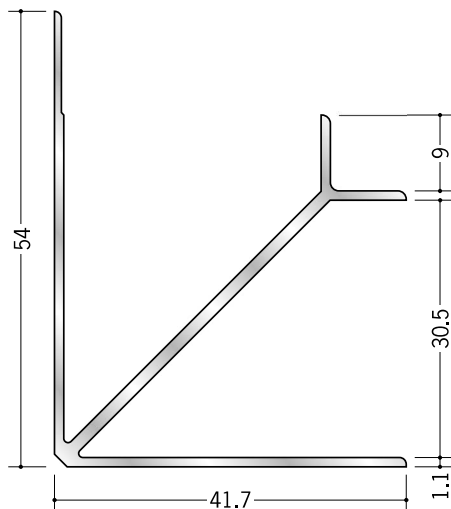

アルミ入隅ジョイナー

55032 アルミ BF-2.5
2.73m/アルマイトシルバー

55033 アルミ BF-3.5
2.73m/アルマイトシルバー
3m/アルマイトシルバー

55034 アルミ BF-4.5
2.73m/アルマイトシルバー

55035 アルミ BF-5.5
2.73m/アルマイトシルバー

55036 アルミ BF-6.5
2.73m/アルマイトシルバー
3m/アルマイトシルバー

55037 アルミ BF-7.5
2.73m/アルマイトシルバー

55038 アルミ BF-8.5
2.73m/アルマイトシルバー
3m/アルマイトシルバー

55039 アルミ BF-9.5
2.73m/アルマイトシルバー
3m/アルマイトシルバー

55040 アルミ BF-10.5
2.73m/アルマイトシルバー

55042 アルミ BF-12.5
2.73m/アルマイトシルバー
3m/アルマイトシルバー

55030 アルミ BF-15.5
2.73m/アルマイトシルバー
3m/アルマイトシルバー

55031 アルミ BF-21.5
2.73m/アルマイトシルバー

55029 アルミ BF-30.5
2.73m/アルマイトシルバー

BF-3.5、6.5、8.5、
9.5、12.5、15.5は、
3mもあります。