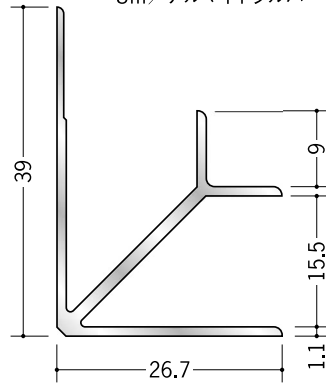

アルミ入隅ジョイナー

55032 アルミ BF-2.5
2.73m/アルマイトシルバー

55033 アルミ BF-3.5
2.73m/アルマイトシルバー
3m/アルマイトシルバー

55034 アルミ BF-4.5
2.73m/アルマイトシルバー

55035 アルミ BF-5.5
2.73m/アルマイトシルバー

55036 アルミ BF-6.5
2.73m/アルマイトシルバー
3m/アルマイトシルバー

55037 アルミ BF-7.5
2.73m/アルマイトシルバー

55038 アルミ BF-8.5
2.73m/アルマイトシルバー
3m/アルマイトシルバー

55039 アルミ BF-9.5
2.73m/アルマイトシルバー
3m/アルマイトシルバー

55040 アルミ BF-10.5
2.73m/アルマイトシルバー

55042 アルミ BF-12.5
2.73m/アルマイトシルバー
3m/アルマイトシルバー

55030 アルミ BF-15.5
2.73m/アルマイトシルバー
3m/アルマイトシルバー

55031 アルミ BF-21.5
2.73m/アルマイトシルバー

55029 アルミ BF-30.5
2.73m/アルマイトシルバー

BF-3.5、6.5、8.5、
9.5、12.5、15.5は、
3mもあります。