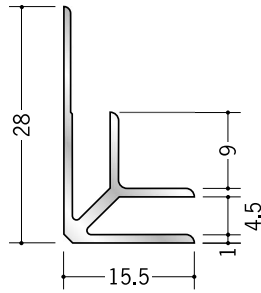

アルミ入隅ジョイナー

55032 アルミ BF-2.5
2.73m/アルマイトシルバー

55033 アルミ BF-3.5
2.73m/アルマイトシルバー
3m/アルマイトシルバー

55034 アルミ BF-4.5
2.73m/アルマイトシルバー

55035 アルミ BF-5.5
2.73m/アルマイトシルバー

55036 アルミ BF-6.5
2.73m/アルマイトシルバー
3m/アルマイトシルバー

55037 アルミ BF-7.5
2.73m/アルマイトシルバー

55038 アルミ BF-8.5
2.73m/アルマイトシルバー
3m/アルマイトシルバー

55039 アルミ BF-9.5
2.73m/アルマイトシルバー
3m/アルマイトシルバー

55040 アルミ BF-10.5
2.73m/アルマイトシルバー

55042 アルミ BF-12.5
2.73m/アルマイトシルバー
3m/アルマイトシルバー

55030 アルミ BF-15.5
2.73m/アルマイトシルバー
3m/アルマイトシルバー

55031 アルミ BF-21.5
2.73m/アルマイトシルバー

55029 アルミ BF-30.5
2.73m/アルマイトシルバー

BF-3.5、6.5、8.5、
9.5、12.5、15.5は、
3mもあります。