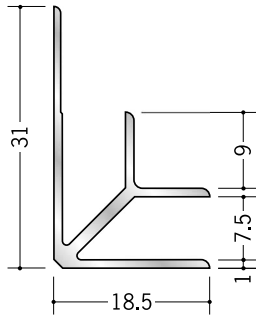

アルミ入隅ジョイナー

55032 アルミ BF-2.5
2.73m/アルマイトシルバー

55033 アルミ BF-3.5
2.73m/アルマイトシルバー
3m/アルマイトシルバー

55034 アルミ BF-4.5
2.73m/アルマイトシルバー

55035 アルミ BF-5.5
2.73m/アルマイトシルバー

55036 アルミ BF-6.5
2.73m/アルマイトシルバー
3m/アルマイトシルバー

55037 アルミ BF-7.5
2.73m/アルマイトシルバー

55038 アルミ BF-8.5
2.73m/アルマイトシルバー
3m/アルマイトシルバー

55039 アルミ BF-9.5
2.73m/アルマイトシルバー
3m/アルマイトシルバー

55040 アルミ BF-10.5
2.73m/アルマイトシルバー

55042 アルミ BF-12.5
2.73m/アルマイトシルバー
3m/アルマイトシルバー

55030 アルミ BF-15.5
2.73m/アルマイトシルバー
3m/アルマイトシルバー

55031 アルミ BF-21.5
2.73m/アルマイトシルバー

55029 アルミ BF-30.5
2.73m/アルマイトシルバー

BF-3.5、6.5、8.5、
9.5、12.5、15.5は、
3mもあります。