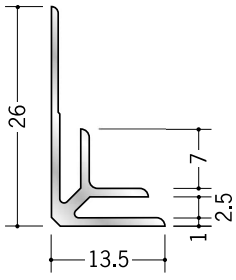

アルミ入隅ジョイナー

55032 アルミ BF-2.5
2.73m/アルマイトシルバー

55033 アルミ BF-3.5
2.73m/アルマイトシルバー
3m/アルマイトシルバー

55034 アルミ BF-4.5
2.73m/アルマイトシルバー

55035 アルミ BF-5.5
2.73m/アルマイトシルバー

55036 アルミ BF-6.5
2.73m/アルマイトシルバー
3m/アルマイトシルバー

55037 アルミ BF-7.5
2.73m/アルマイトシルバー

55038 アルミ BF-8.5
2.73m/アルマイトシルバー
3m/アルマイトシルバー

55039 アルミ BF-9.5
2.73m/アルマイトシルバー
3m/アルマイトシルバー

55040 アルミ BF-10.5
2.73m/アルマイトシルバー

55042 アルミ BF-12.5
2.73m/アルマイトシルバー
3m/アルマイトシルバー

55030 アルミ BF-15.5
2.73m/アルマイトシルバー
3m/アルマイトシルバー

55031 アルミ BF-21.5
2.73m/アルマイトシルバー

55029 アルミ BF-30.5
2.73m/アルマイトシルバー

BF-3.5、6.5、8.5、
9.5、12.5、15.5は、
3mもあります。