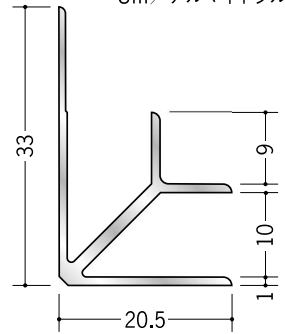

アルミ入隅ジョイナー

55032 アルミ BF-2.5
2.73m/アルマイトシルバー

55033 アルミ BF-3.5
2.73m/アルマイトシルバー
3m/アルマイトシルバー

55034 アルミ BF-4.5
2.73m/アルマイトシルバー

55035 アルミ BF-5.5
2.73m/アルマイトシルバー

55036 アルミ BF-6.5
2.73m/アルマイトシルバー
3m/アルマイトシルバー

55037 アルミ BF-7.5
2.73m/アルマイトシルバー

55038 アルミ BF-8.5
2.73m/アルマイトシルバー
3m/アルマイトシルバー

55039 アルミ BF-9.5
2.73m/アルマイトシルバー
3m/アルマイトシルバー

55040 アルミ BF-10.5
2.73m/アルマイトシルバー

55042 アルミ BF-12.5
2.73m/アルマイトシルバー
3m/アルマイトシルバー

55030 アルミ BF-15.5
2.73m/アルマイトシルバー
3m/アルマイトシルバー

55031 アルミ BF-21.5
2.73m/アルマイトシルバー

55029 アルミ BF-30.5
2.73m/アルマイトシルバー

BF-3.5、6.5、8.5、
9.5、12.5、15.5は、
3mもあります。