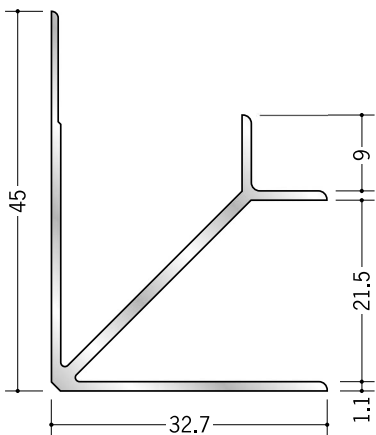

アルミ入隅ジョイナー

55032 アルミ BF-2.5
2.73m/アルマイトシルバー

55033 アルミ BF-3.5
2.73m/アルマイトシルバー
3m/アルマイトシルバー

55034 アルミ BF-4.5
2.73m/アルマイトシルバー

55035 アルミ BF-5.5
2.73m/アルマイトシルバー

55036 アルミ BF-6.5
2.73m/アルマイトシルバー
3m/アルマイトシルバー

55037 アルミ BF-7.5
2.73m/アルマイトシルバー

55038 アルミ BF-8.5
2.73m/アルマイトシルバー
3m/アルマイトシルバー

55039 アルミ BF-9.5
2.73m/アルマイトシルバー
3m/アルマイトシルバー

55040 アルミ BF-10.5
2.73m/アルマイトシルバー

55042 アルミ BF-12.5
2.73m/アルマイトシルバー
3m/アルマイトシルバー

55030 アルミ BF-15.5
2.73m/アルマイトシルバー
3m/アルマイトシルバー

55031 アルミ BF-21.5
2.73m/アルマイトシルバー

55029 アルミ BF-30.5
2.73m/アルマイトシルバー

BF-3.5、6.5、8.5、
9.5、12.5、15.5は、
3mもあります。