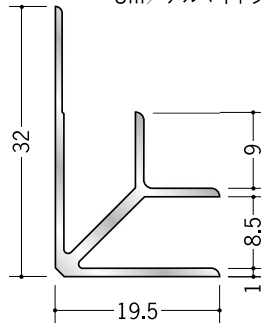

アルミ入隅ジョイナー

55032 アルミ BF-2.5
2.73m/アルマイトシルバー

55033 アルミ BF-3.5
2.73m/アルマイトシルバー
3m/アルマイトシルバー

55034 アルミ BF-4.5
2.73m/アルマイトシルバー

55035 アルミ BF-5.5
2.73m/アルマイトシルバー

55036 アルミ BF-6.5
2.73m/アルマイトシルバー
3m/アルマイトシルバー

55037 アルミ BF-7.5
2.73m/アルマイトシルバー

55038 アルミ BF-8.5
2.73m/アルマイトシルバー
3m/アルマイトシルバー

55039 アルミ BF-9.5
2.73m/アルマイトシルバー
3m/アルマイトシルバー

55040 アルミ BF-10.5
2.73m/アルマイトシルバー

55042 アルミ BF-12.5
2.73m/アルマイトシルバー
3m/アルマイトシルバー

55030 アルミ BF-15.5
2.73m/アルマイトシルバー
3m/アルマイトシルバー

55031 アルミ BF-21.5
2.73m/アルマイトシルバー

55029 アルミ BF-30.5
2.73m/アルマイトシルバー

BF-3.5、6.5、8.5、
9.5、12.5、15.5は、
3mもあります。