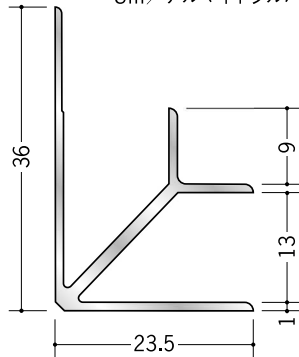

アルミ入隅ジョイナー

55032 アルミ BF-2.5
2.73m/アルマイトシルバー

55033 アルミ BF-3.5
2.73m/アルマイトシルバー
3m/アルマイトシルバー

55034 アルミ BF-4.5
2.73m/アルマイトシルバー

55035 アルミ BF-5.5
2.73m/アルマイトシルバー

55036 アルミ BF-6.5
2.73m/アルマイトシルバー
3m/アルマイトシルバー

55037 アルミ BF-7.5
2.73m/アルマイトシルバー

55038 アルミ BF-8.5
2.73m/アルマイトシルバー
3m/アルマイトシルバー

55039 アルミ BF-9.5
2.73m/アルマイトシルバー
3m/アルマイトシルバー

55040 アルミ BF-10.5
2.73m/アルマイトシルバー

55042 アルミ BF-12.5
2.73m/アルマイトシルバー
3m/アルマイトシルバー

55030 アルミ BF-15.5
2.73m/アルマイトシルバー
3m/アルマイトシルバー

55031 アルミ BF-21.5
2.73m/アルマイトシルバー

55029 アルミ BF-30.5
2.73m/アルマイトシルバー

BF-3.5、6.5、8.5、
9.5、12.5、15.5は、
3mもあります。