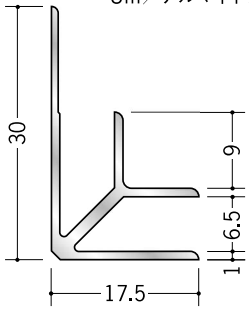

アルミ入隅ジョイナー

55032 アルミ BF-2.5
2.73m/アルマイトシルバー

55033 アルミ BF-3.5
2.73m/アルマイトシルバー
3m/アルマイトシルバー

55034 アルミ BF-4.5
2.73m/アルマイトシルバー

55035 アルミ BF-5.5
2.73m/アルマイトシルバー

55036 アルミ BF-6.5
2.73m/アルマイトシルバー
3m/アルマイトシルバー

55037 アルミ BF-7.5
2.73m/アルマイトシルバー

55038 アルミ BF-8.5
2.73m/アルマイトシルバー
3m/アルマイトシルバー

55039 アルミ BF-9.5
2.73m/アルマイトシルバー
3m/アルマイトシルバー

55040 アルミ BF-10.5
2.73m/アルマイトシルバー

55042 アルミ BF-12.5
2.73m/アルマイトシルバー
3m/アルマイトシルバー

55030 アルミ BF-15.5
2.73m/アルマイトシルバー
3m/アルマイトシルバー

55031 アルミ BF-21.5
2.73m/アルマイトシルバー

55029 アルミ BF-30.5
2.73m/アルマイトシルバー

BF-3.5、6.5、8.5、
9.5、12.5、15.5は、
3mもあります。