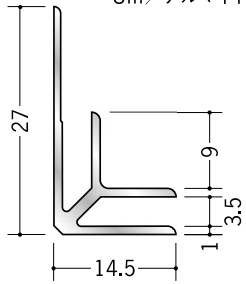

アルミ入隅ジョイナー

55032 アルミ BF-2.5
2.73m/アルマイトシルバー

55033 アルミ BF-3.5
2.73m/アルマイトシルバー
3m/アルマイトシルバー

55034 アルミ BF-4.5
2.73m/アルマイトシルバー

55035 アルミ BF-5.5
2.73m/アルマイトシルバー

55036 アルミ BF-6.5
2.73m/アルマイトシルバー
3m/アルマイトシルバー

55037 アルミ BF-7.5
2.73m/アルマイトシルバー

55038 アルミ BF-8.5
2.73m/アルマイトシルバー
3m/アルマイトシルバー

55039 アルミ BF-9.5
2.73m/アルマイトシルバー
3m/アルマイトシルバー

55040 アルミ BF-10.5
2.73m/アルマイトシルバー

55042 アルミ BF-12.5
2.73m/アルマイトシルバー
3m/アルマイトシルバー

55030 アルミ BF-15.5
2.73m/アルマイトシルバー
3m/アルマイトシルバー

55031 アルミ BF-21.5
2.73m/アルマイトシルバー

55029 アルミ BF-30.5
2.73m/アルマイトシルバー

BF-3.5、6.5、8.5、
9.5、12.5、15.5は、
3mもあります。