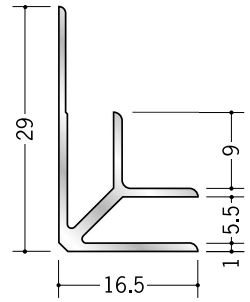

アルミ入隅ジョイナー

55032 アルミ BF-2.5
2.73m/アルマイトシルバー

55033 アルミ BF-3.5
2.73m/アルマイトシルバー
3m/アルマイトシルバー

55034 アルミ BF-4.5
2.73m/アルマイトシルバー

55035 アルミ BF-5.5
2.73m/アルマイトシルバー

55036 アルミ BF-6.5
2.73m/アルマイトシルバー
3m/アルマイトシルバー

55037 アルミ BF-7.5
2.73m/アルマイトシルバー

55038 アルミ BF-8.5
2.73m/アルマイトシルバー
3m/アルマイトシルバー

55039 アルミ BF-9.5
2.73m/アルマイトシルバー
3m/アルマイトシルバー

55040 アルミ BF-10.5
2.73m/アルマイトシルバー

55042 アルミ BF-12.5
2.73m/アルマイトシルバー
3m/アルマイトシルバー

55030 アルミ BF-15.5
2.73m/アルマイトシルバー
3m/アルマイトシルバー

55031 アルミ BF-21.5
2.73m/アルマイトシルバー

55029 アルミ BF-30.5
2.73m/アルマイトシルバー

BF-3.5、6.5、8.5、
9.5、12.5、15.5は、
3mもあります。