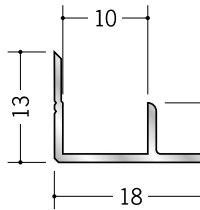

アルミ 入隅ジョイナー

54040 アルミ 3ゼロAB
2.73m / アルマイトシルバー

50082 アルミ 3AB
2.42m / アルマイトシルバー
2.73m / アルマイトシルバー
3m / アルマイトシルバー

54037 アルミ 4ゼロAB
2.73m / アルマイトシルバー

50083 アルミ 4AB
2.73m / アルマイトシルバー

50084 アルミ 5AB
2.73m / アルマイトシルバー

50085 アルミ 6AB
2.42m / アルマイトシルバー
2.73m / アルマイトシルバー
3m / アルマイトシルバー

50086 アルミ 8AB
2.73m / アルマイトシルバー
3m / アルマイトシルバー

50087 アルミ 9AB
2.73m / アルマイトシルバー
3m / アルマイトシルバー

50090 アルミ 10AB
2.73m / アルマイトシルバー

50088 アルミ 12AB
2.73m / アルマイトシルバー
3m / アルマイトシルバー

50089 アルミ 15AB
2.73m / アルマイトシルバー

50081 アルミ 21AB
2.73m / アルマイトシルバー

3AB、6ABは
2.42mもあります。

3AB、6AB、8AB、
9AB、12ABは、
3mもあります。