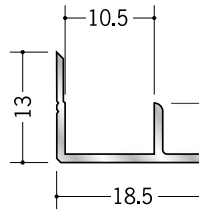

50085 アルミ 6AB
2.42m / アルマイトシルバー
2.73m / アルマイトシルバー
3m / アルマイトシルバー

50086 アルミ 8AB
2.73m / アルマイトシルバー
3m / アルマイトシルバー

50087 アルミ 9AB
2.73m / アルマイトシルバー
3m / アルマイトシルバー

50090 アルミ 10AB
2.73m / アルマイトシルバー

50088 アルミ 12AB
2.73m / アルマイトシルバー
3m / アルマイトシルバー

50089 アルミ 15AB
2.73m / アルマイトシルバー

50081 アルミ 21AB
2.73m / アルマイトシルバー

3AB、6ABは
2.42mもあります。

3AB、6AB、8AB、
9AB、12ABは、
3mもあります。