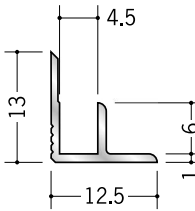

アルミ 入隅ジョイナー

54040 アルミ 3ゼロAB
2.73m / アルマイトシルバー

50082 アルミ 3AB
2.42m / アルマイトシルバー
2.73m / アルマイトシルバー
3m / アルマイトシルバー

54037 アルミ 4ゼロAB
2.73m / アルマイトシルバー

50083 アルミ 4AB
2.73m / アルマイトシルバー

50084 アルミ 5AB
2.73m / アルマイトシルバー

50085 アルミ 6AB
2.42m / アルマイトシルバー
2.73m / アルマイトシルバー
3m / アルマイトシルバー

50086 アルミ 8AB
2.73m / アルマイトシルバー
3m / アルマイトシルバー

50087 アルミ 9AB
2.73m / アルマイトシルバー
3m / アルマイトシルバー

50090 アルミ 10AB
2.73m / アルマイトシルバー

50088 アルミ 12AB
2.73m / アルマイトシルバー
3m / アルマイトシルバー

50089 アルミ 15AB
2.73m / アルマイトシルバー

50081 アルミ 21AB
2.73m / アルマイトシルバー

3AB、6ABは
2.42mもあります。

3AB、6AB、8AB、
9AB、12ABは、
3mもあります。