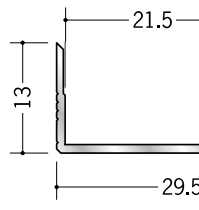

50085 アルミ 6AB
2.42m / アルマイトシルバー
2.73m / アルマイトシルバー
3m / アルマイトシルバー

50086 アルミ 8AB
2.73m / アルマイトシルバー
3m / アルマイトシルバー

50087 アルミ 9AB
2.73m / アルマイトシルバー
3m / アルマイトシルバー

50090 アルミ 10AB
2.73m / アルマイトシルバー

50088 アルミ 12AB
2.73m / アルマイトシルバー
3m / アルマイトシルバー

50089 アルミ 15AB
2.73m / アルマイトシルバー

50081 アルミ 21AB
2.73m / アルマイトシルバー

3AB、6ABは
2.42mもあります。

3AB、6AB、8AB、
9AB、12ABは、
3mもあります。