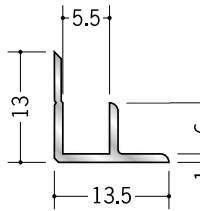

アルミ 入隅ジョイナー

54040 アルミ 3ゼロAB
2.73m / アルマイトシルバー

50082 アルミ 3AB
2.42m / アルマイトシルバー
2.73m / アルマイトシルバー
3m / アルマイトシルバー

54037 アルミ 4ゼロAB
2.73m / アルマイトシルバー

50083 アルミ 4AB
2.73m / アルマイトシルバー

50084 アルミ 5AB
2.73m / アルマイトシルバー

50085 アルミ 6AB
2.42m / アルマイトシルバー
2.73m / アルマイトシルバー
3m / アルマイトシルバー

50086 アルミ 8AB
2.73m / アルマイトシルバー
3m / アルマイトシルバー

50087 アルミ 9AB
2.73m / アルマイトシルバー
3m / アルマイトシルバー

50090 アルミ 10AB
2.73m / アルマイトシルバー

50088 アルミ 12AB
2.73m / アルマイトシルバー
3m / アルマイトシルバー

50089 アルミ 15AB
2.73m / アルマイトシルバー

50081 アルミ 21AB
2.73m / アルマイトシルバー

3AB、6ABは
2.42mもあります。

3AB、6AB、8AB、
9AB、12ABは、
3mもあります。