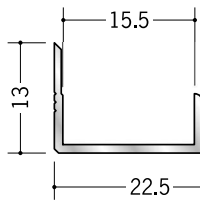

50085 アルミ 6AB
2.42m / アルマイトシルバー
2.73m / アルマイトシルバー
3m / アルマイトシルバー

50086 アルミ 8AB
2.73m / アルマイトシルバー
3m / アルマイトシルバー

50087 アルミ 9AB
2.73m / アルマイトシルバー
3m / アルマイトシルバー

50090 アルミ 10AB
2.73m / アルマイトシルバー

50088 アルミ 12AB
2.73m / アルマイトシルバー
3m / アルマイトシルバー

50089 アルミ 15AB
2.73m / アルマイトシルバー

50081 アルミ 21AB
2.73m / アルマイトシルバー

3AB、6ABは
2.42mもあります。

3AB、6AB、8AB、
9AB、12ABは、
3mもあります。