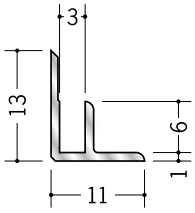

アルミ 入隅ジョイナー

54040 アルミ 3ゼロAB
2.73m / アルマイトシルバー

50082 アルミ 3AB
2.42m / アルマイトシルバー
2.73m / アルマイトシルバー
3m / アルマイトシルバー

54037 アルミ 4ゼロAB
2.73m / アルマイトシルバー

50083 アルミ 4AB
2.73m / アルマイトシルバー

50084 アルミ 5AB
2.73m / アルマイトシルバー

50085 アルミ 6AB
2.42m / アルマイトシルバー
2.73m / アルマイトシルバー
3m / アルマイトシルバー

50086 アルミ 8AB
2.73m / アルマイトシルバー
3m / アルマイトシルバー

50087 アルミ 9AB
2.73m / アルマイトシルバー
3m / アルマイトシルバー

50090 アルミ 10AB
2.73m / アルマイトシルバー

50088 アルミ 12AB
2.73m / アルマイトシルバー
3m / アルマイトシルバー

50089 アルミ 15AB
2.73m / アルマイトシルバー

50081 アルミ 21AB
2.73m / アルマイトシルバー

3AB、6ABは
2.42mもあります。

3AB、6AB、8AB、
9AB、12ABは、
3mもあります。