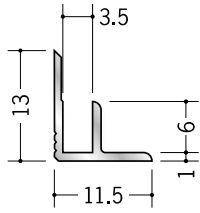

アルミ 入隅ジョイナー

54040 アルミ 3ゼロAB
2.73m / アルマイトシルバー

50082 アルミ 3AB
2.42m / アルマイトシルバー
2.73m / アルマイトシルバー
3m / アルマイトシルバー

54037 アルミ 4ゼロAB
2.73m / アルマイトシルバー

50083 アルミ 4AB
2.73m / アルマイトシルバー

50084 アルミ 5AB
2.73m / アルマイトシルバー

50085 アルミ 6AB
2.42m / アルマイトシルバー
2.73m / アルマイトシルバー
3m / アルマイトシルバー

50086 アルミ 8AB
2.73m / アルマイトシルバー
3m / アルマイトシルバー

50087 アルミ 9AB
2.73m / アルマイトシルバー
3m / アルマイトシルバー

50090 アルミ 10AB
2.73m / アルマイトシルバー

50088 アルミ 12AB
2.73m / アルマイトシルバー
3m / アルマイトシルバー

50089 アルミ 15AB
2.73m / アルマイトシルバー

50081 アルミ 21AB
2.73m / アルマイトシルバー

3AB、6ABは
2.42mもあります。

3AB、6AB、8AB、
9AB、12ABは、
3mもあります。