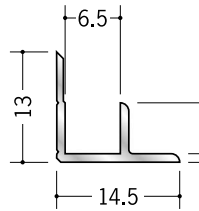

アルミ 入隅ジョイナー

54040 アルミ 3ゼロAB
2.73m / アルマイトシルバー

50082 アルミ 3AB
2.42m / アルマイトシルバー
2.73m / アルマイトシルバー
3m / アルマイトシルバー

54037 アルミ 4ゼロAB
2.73m / アルマイトシルバー

50083 アルミ 4AB
2.73m / アルマイトシルバー

50084 アルミ 5AB
2.73m / アルマイトシルバー

50085 アルミ 6AB
2.42m / アルマイトシルバー
2.73m / アルマイトシルバー
3m / アルマイトシルバー

50086 アルミ 8AB
2.73m / アルマイトシルバー
3m / アルマイトシルバー

50087 アルミ 9AB
2.73m / アルマイトシルバー
3m / アルマイトシルバー

50090 アルミ 10AB
2.73m / アルマイトシルバー

50088 アルミ 12AB
2.73m / アルマイトシルバー
3m / アルマイトシルバー

50089 アルミ 15AB
2.73m / アルマイトシルバー

50081 アルミ 21AB
2.73m / アルマイトシルバー

3AB、6ABは
2.42mもあります。

3AB、6AB、8AB、
9AB、12ABは、
3mもあります。