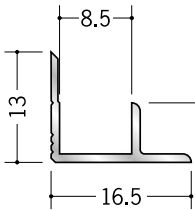

アルミ 入隅ジョイナー

54040 アルミ 3ゼロAB
2.73m / アルマイトシルバー

50082 アルミ 3AB
2.42m / アルマイトシルバー
2.73m / アルマイトシルバー
3m / アルマイトシルバー

54037 アルミ 4ゼロAB
2.73m / アルマイトシルバー

50083 アルミ 4AB
2.73m / アルマイトシルバー

50084 アルミ 5AB
2.73m / アルマイトシルバー

50085 アルミ 6AB
2.42m / アルマイトシルバー
2.73m / アルマイトシルバー
3m / アルマイトシルバー

50086 アルミ 8AB
2.73m / アルマイトシルバー
3m / アルマイトシルバー

50087 アルミ 9AB
2.73m / アルマイトシルバー
3m / アルマイトシルバー

50090 アルミ 10AB
2.73m / アルマイトシルバー

50088 アルミ 12AB
2.73m / アルマイトシルバー
3m / アルマイトシルバー

50089 アルミ 15AB
2.73m / アルマイトシルバー

50081 アルミ 21AB
2.73m / アルマイトシルバー

3AB、6ABは
2.42mもあります。

3AB、6AB、8AB、
9AB、12ABは、
3mもあります。