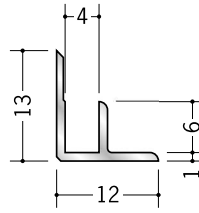

アルミ 入隅ジョイナー

54040 アルミ 3ゼロAB
2.73m / アルマイトシルバー

50082 アルミ 3AB
2.42m / アルマイトシルバー
2.73m / アルマイトシルバー
3m / アルマイトシルバー

54037 アルミ 4ゼロAB
2.73m / アルマイトシルバー

50083 アルミ 4AB
2.73m / アルマイトシルバー

50084 アルミ 5AB
2.73m / アルマイトシルバー

50085 アルミ 6AB
2.42m / アルマイトシルバー
2.73m / アルマイトシルバー
3m / アルマイトシルバー

50086 アルミ 8AB
2.73m / アルマイトシルバー
3m / アルマイトシルバー

50087 アルミ 9AB
2.73m / アルマイトシルバー
3m / アルマイトシルバー

50090 アルミ 10AB
2.73m / アルマイトシルバー

50088 アルミ 12AB
2.73m / アルマイトシルバー
3m / アルマイトシルバー

50089 アルミ 15AB
2.73m / アルマイトシルバー

50081 アルミ 21AB
2.73m / アルマイトシルバー

3AB、6ABは
2.42mもあります。

3AB、6AB、8AB、
9AB、12ABは、
3mもあります。