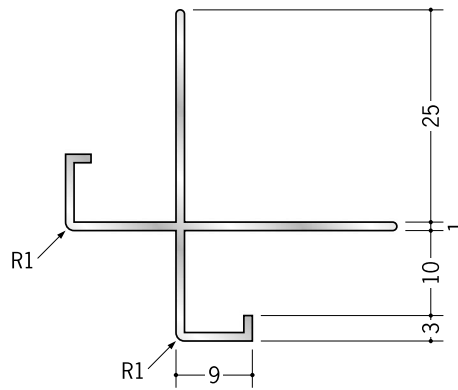

アルミ出隅ジョイナー

53181 アルミ DWA-6
2.73m / アルマイトシルバー

53182 アルミ DWA-9
2.73m / アルマイトシルバー

53183 アルミ DWA-12
2.73m / アルマイトシルバー

53015 アルミ出隅10-9R
2.73m / アルマイトシルバー

53016 アルミ出隅13-9R
2.73m / アルマイトシルバー