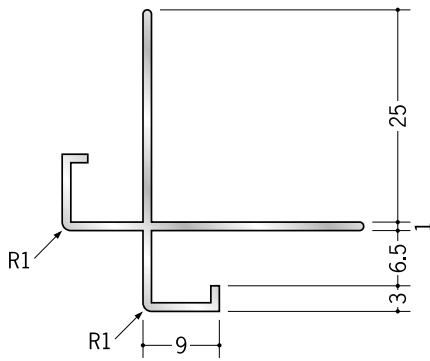

アルミ出隅ジョイナー

53181 アルミ DWA-6
2.73m / アルマイトシルバー

53182 アルミ DWA-9
2.73m / アルマイトシルバー

53183 アルミ DWA-12
2.73m / アルマイトシルバー

53015 アルミ出隅10-9R
2.73m / アルマイトシルバー

53016 アルミ出隅13-9R
2.73m / アルマイトシルバー