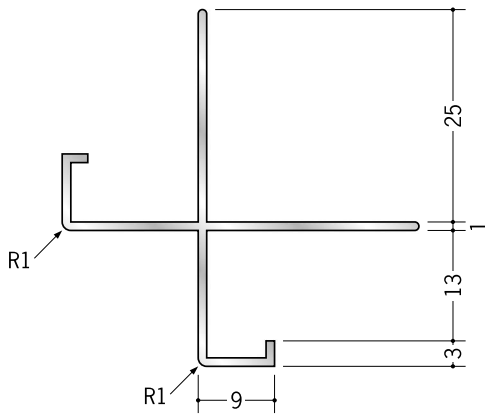

アルミ出隅ジョイナー

53181 アルミ DWA-6
2.73m / アルマイトシルバー

53182 アルミ DWA-9
2.73m / アルマイトシルバー

53183 アルミ DWA-12
2.73m / アルマイトシルバー

53015 アルミ出隅10-9R
2.73m / アルマイトシルバー

53016 アルミ出隅13-9R
2.73m / アルマイトシルバー