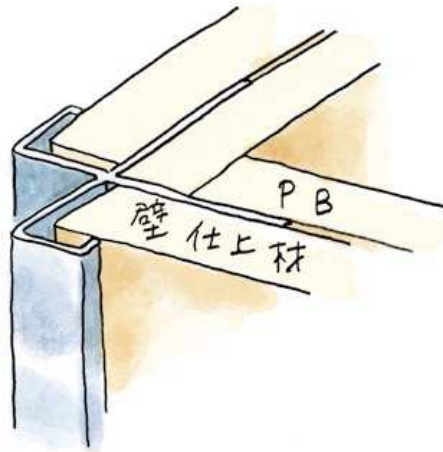

アルミ出隅ジョイナー

53181 アルミ DWA-6
2.73m / アルマイトシルバー

53182 アルミ DWA-9
2.73m / アルマイトシルバー

53183 アルミ DWA-12
2.73m / アルマイトシルバー

53015 アルミ出隅10-9R
2.73m / アルマイトシルバー

53016 アルミ出隅13-9R
2.73m / アルマイトシルバー