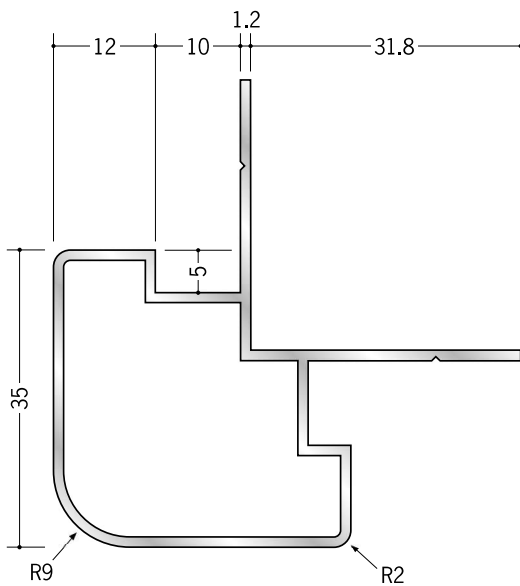

アルミ出隅ジョイナー

53181 アルミ DWA-6
2.73m / アルマイトシルバー

53182 アルミ DWA-9
2.73m / アルマイトシルバー

53183 アルミ DWA-12
2.73m / アルマイトシルバー

53015 アルミ出隅10-9R
2.73m / アルマイトシルバー

53016 アルミ出隅13-9R
2.73m / アルマイトシルバー