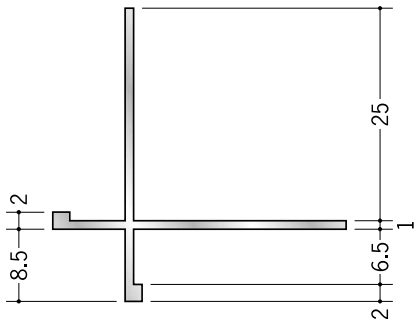

アルミ 出隅ジョイナー

53168 アルミ XA-6.5+2
2.73m/アルマイトシルバー

53169 アルミ XA-10+2
2.73m/アルマイトシルバー

53170 アルミ XA-13+2
2.73m/アルマイトシルバー

53151 アルミ XA-15.5+2
2.73m/アルマイトシルバー

53152 アルミ XA-19.5+2
2.73m/アルマイトシルバー