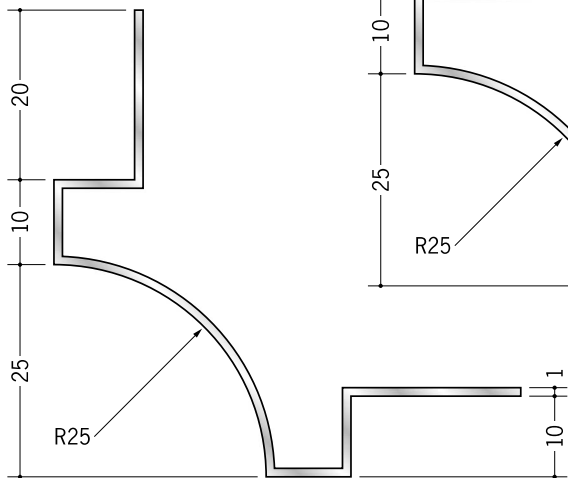

# アルミ 出隅ジョイナー

**53160**

アルミ DUM-1525  
2.73m/アルマイトシルバー

**53159**

アルミ DUM-1225  
2.73m/アルマイトシルバー

**53158**

アルミ DUM-925  
2.73m/アルマイトシルバー

**53156**

アルミ DUM25R 用プレート  
アルマイトシルバー/t=1.0mm

**53155**

アルミ DUM-1530  
2.73m/アルマイトシルバー

**53157**

アルミ DUM30R 用プレート  
アルマイトシルバー/t=1.0mm

**53154**

アルミ DUM-1230  
2.73m/アルマイトシルバー

**53153**

アルミ DUM-930  
2.73m/アルマイトシルバー

アルミ DUM25R・30R 用  
プレートは、天井見切縁との  
取り合いに、ご使用下さい。