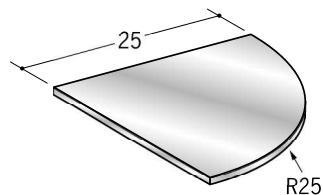

# アルミ 出隅ジョイナー

**53160**

アルミ DUM-1525  
2.73m/アルマイトシルバー

**53159**

アルミ DUM-1225  
2.73m/アルマイトシルバー

**53158**

アルミ DUM-925  
2.73m/アルマイトシルバー

**53156**

アルミ DUM25R 用プレート  
アルマイトシルバー/t=1.0mm

**53155**

アルミ DUM-1530  
2.73m/アルマイトシルバー

**53157**

アルミ DUM30R 用プレート  
アルマイトシルバー/t=1.0mm

**53154**

アルミ DUM-1230  
2.73m/アルマイトシルバー

**53153**