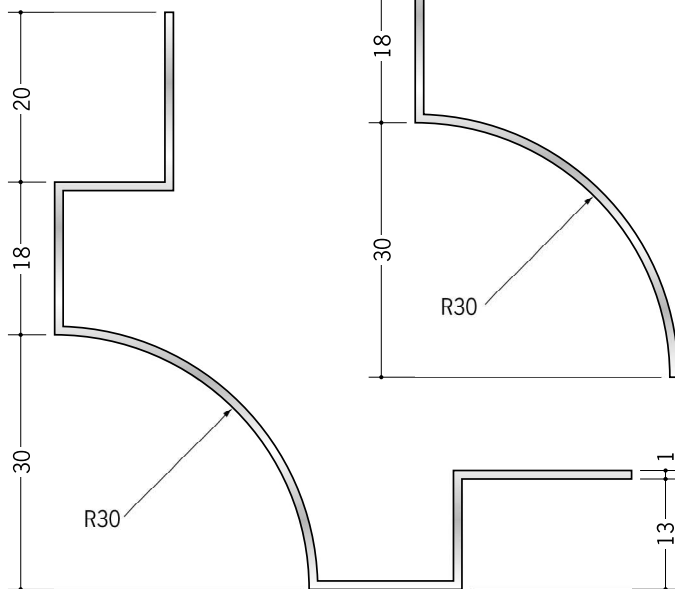

アルミ DUM25R 用プレート  
アルマイトシルバー/t=1.0mm

**53155**

アルミ DUM-1530  
2.73m/アルマイトシルバー

**53157**

アルミ DUM30R 用プレート  
アルマイトシルバー/t=1.0mm

**53154**

アルミ DUM-1230  
2.73m/アルマイトシルバー

**53153**

アルミ DUM-930  
2.73m/アルマイトシルバー

アルミ DUM25R・30R 用  
プレートは、天井見切縁との  
取り合いに、ご使用下さい。