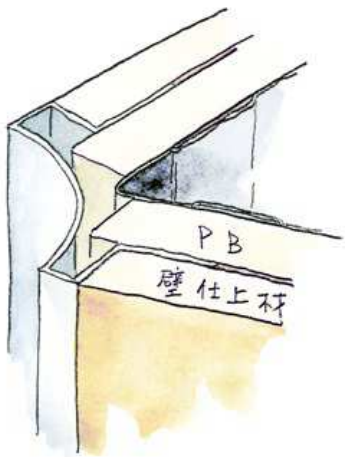

# アルミ 出隅ジョイナー

**53160**

アルミ DUM-1525  
2.73m/アルマイトシルバー

**53159**

アルミ DUM-1225  
2.73m/アルマイトシルバー

**53158**

アルミ DUM-925  
2.73m/アルマイトシルバー

**53156**

アルミ DUM25R 用プレート  
アルマイトシルバー/t=1.0mm

**53155**

アルミ DUM-1530  
2.73m/アルマイトシルバー

**53157**

アルミ DUM30R 用プレート  
アルマイトシルバー/t=1.0mm

**53154**

アルミ DUM-1230  
2.73m/アルマイトシルバー

**53153**

アルミ DUM-930  
2.73m/アルマイトシルバー

アルミ DUM25R・30R 用  
プレートは、天井見切縁との  
取り合いに、ご使用下さい。