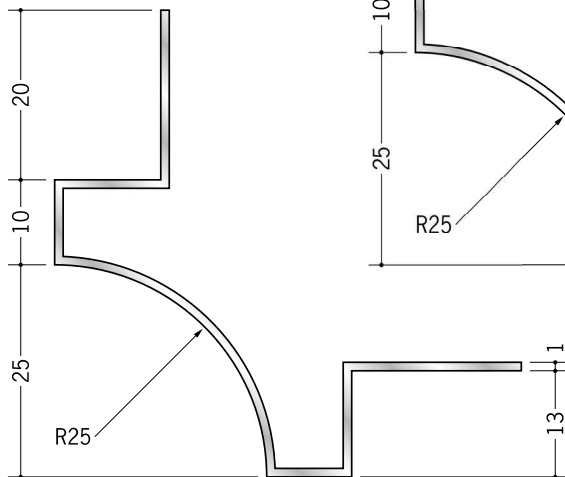

# アルミ 出隅ジョイナー

**53160**

アルミ DUM-1525  
2.73m/アルマイトシルバー

**53159**

アルミ DUM-1225  
2.73m/アルマイトシルバー

**53158**

アルミ DUM-925  
2.73m/アルマイトシルバー

**53156**

アルミ DUM25R 用プレート  
アルマイトシルバー/t=1.0mm

**53155**

アルミ DUM-1530  
2.73m/アルマイトシルバー

**53157**

アルミ DUM30R 用プレート  
アルマイトシルバー/t=1.0mm

**53154**

アルミ DUM-1230  
2.73m/アルマイトシルバー

**53153**

アルミ DUM-930  
2.73m/アルマイトシルバー

アルミ DUM25R・30R 用  
プレートは、天井見切縁との  
取り合いに、ご使用下さい。