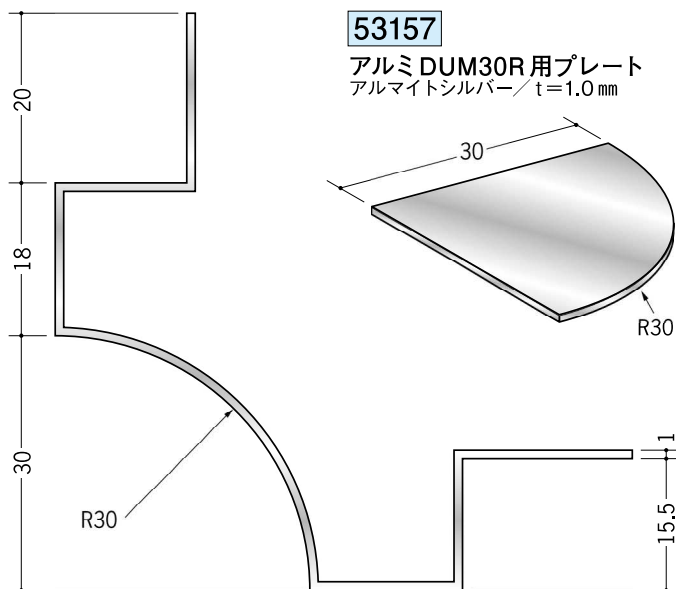

# アルミ 出隅ジョイナー

**53160**

アルミ DUM-1525  
2.73m/アルマイトシルバー

**53159**

アルミ DUM-1225  
2.73m/アルマイトシルバー

**53158**

アルミ DUM-925  
2.73m/アルマイトシルバー

**53156**

アルミ DUM25R 用プレート  
アルマイトシルバー/t=1.0mm

**53155**

アルミ DUM-1530  
2.73m/アルマイトシルバー

**53157**

アルミ DUM30R 用プレート  
アルマイトシルバー/t=1.0mm

**53154**

アルミ DUM-1230  
2.73m/アルマイトシルバー

**53153**

アルミ DUM-930  
2.73m/アルマイトシルバー

アルミ DUM25R・30R 用  
プレートは、天井見切縁との  
取り合いに、ご使用下さい。