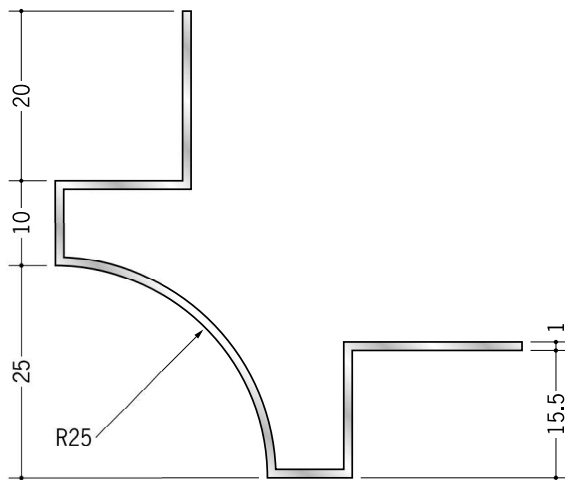

# アルミ 出隅ジョイナー

**53160**

アルミ DUM-1525  
2.73m/アルマイトシルバー

**53159**

アルミ DUM-1225  
2.73m/アルマイトシルバー

**53158**

アルミ DUM-925  
2.73m/アルマイトシルバー

**53156**

アルミ DUM25R 用プレート  
アルマイトシルバー/t=1.0mm

**53155**

アルミ DUM-1530  
2.73m/アルマイトシルバー

**53157**

アルミ DUM30R 用プレート  
アルマイトシルバー/t=1.0mm

**53154**

アルミ DUM-1230  
2.73m/アルマイトシルバー

**53153**

アルミ DUM-930  
2.73m/アルマイトシルバー

アルミ DUM25R・30R 用  
プレートは、天井見切縁との  
取り合いに、ご使用下さい。