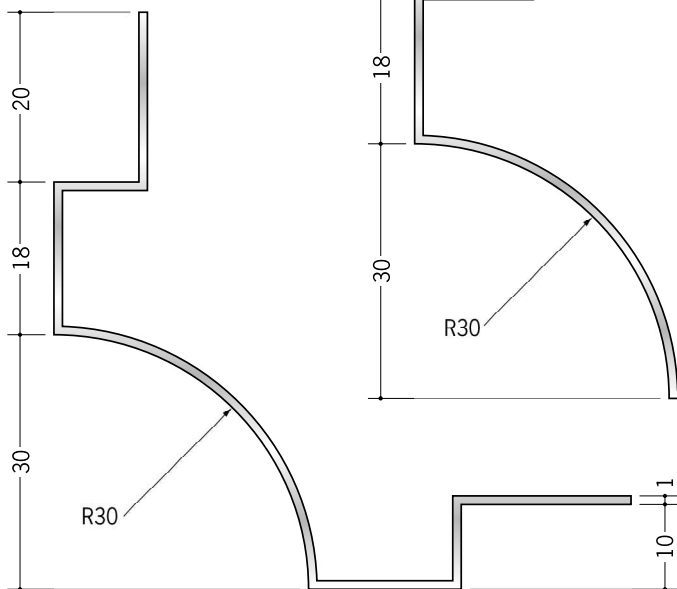

アルミ DUM25R 用プレート  
アルマイトシルバー/t=1.0mm

**53155**

アルミ DUM-1530  
2.73m/アルマイトシルバー

**53157**

アルミ DUM30R 用プレート  
アルマイトシルバー/t=1.0mm

**53154**

アルミ DUM-1230  
2.73m/アルマイトシルバー

**53153**

アルミ DUM-930  
2.73m/アルマイトシルバー

アルミ DUM25R・30R 用  
プレートは、天井見切縁との  
取り合いに、ご使用下さい。