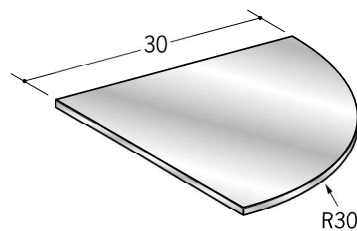

アルミ DUM25R 用プレート  
アルマイトシルバー/t=1.0mm

**53155**

アルミ DUM-1530  
2.73m/アルマイトシルバー

**53157**

アルミ DUM30R 用プレート  
アルマイトシルバー/t=1.0mm

**53154**

アルミ DUM-1230  
2.73m/アルマイトシルバー

**53153**

アルミ DUM-930  
2.73m/アルマイトシルバー

アルミ DUM25R・30R 用  
プレートは、天井見切縁との  
取り合いに、ご使用下さい。