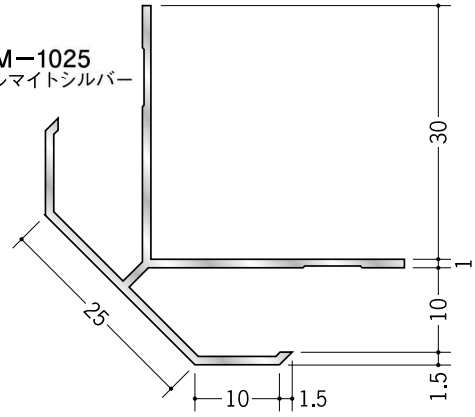

# アルミ 出隅ジョイナー

25

53141

アルミ DAM-725  
2.73m / アルマイトシルバー

53143

アルミ DAM-1025  
2.73m / アルマイトシルバー

53145

アルミ DAM-1325  
2.73m / アルマイトシルバー

53014

アルミ DAM-1525  
2.73m / アルマイトシルバー

30

53146

アルミ DAM-730  
2.73m / アルマイトシルバー

53148

アルミ DAM-1030  
2.73m / アルマイトシルバー

53149