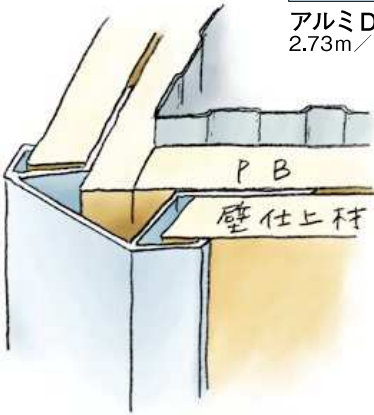

# アルミ 出隅ジョイナー

25

53141

アルミ DAM-725  
2.73m / アルマイトシルバー

53143

アルミ DAM-1025  
2.73m / アルマイトシルバー

53145

アルミ DAM-1325  
2.73m / アルマイトシルバー

53014

アルミ DAM-1525  
2.73m / アルマイトシルバー

30

53146

アルミ DAM-730  
2.73m / アルマイトシルバー

53148

アルミ DAM-1030  
2.73m / アルマイトシルバー

53149