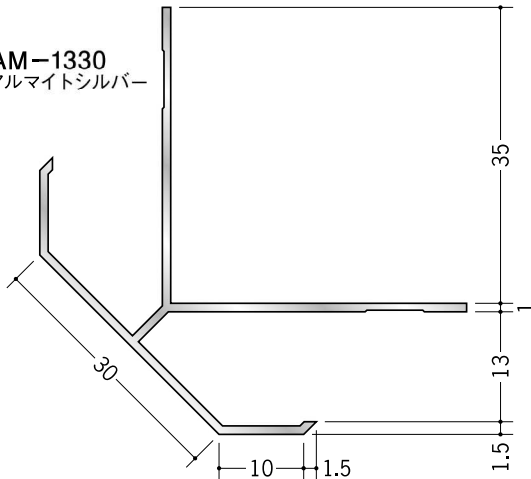

53014

アルミ DAM-1525  
2.73m / アルマイトシルバー

30

53146

アルミ DAM-730  
2.73m / アルマイトシルバー

53148

アルミ DAM-1030  
2.73m / アルマイトシルバー

53149

アルミ DAM-1330  
2.73m / アルマイトシルバー

53150

アルミ DAM-1530  
2.73m / アルマイトシルバー

アルミ製品は、1本からカラー仕上げ（焼付塗装）が可能です。