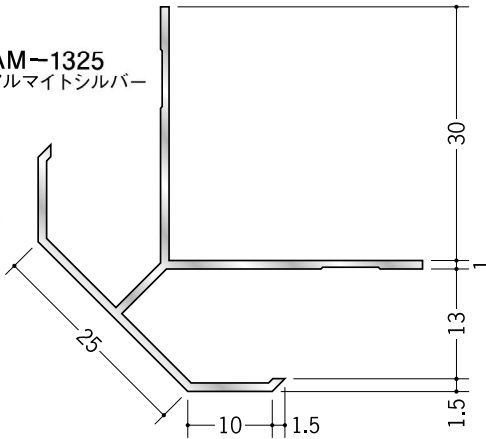

# アルミ 出隅ジョイナー

25

53141

アルミ DAM-725  
2.73m / アルマイトシルバー

53143

アルミ DAM-1025  
2.73m / アルマイトシルバー

53145

アルミ DAM-1325  
2.73m / アルマイトシルバー

53014

アルミ DAM-1525  
2.73m / アルマイトシルバー

30

53146

アルミ DAM-730  
2.73m / アルマイトシルバー

53148

アルミ DAM-1030  
2.73m / アルマイトシルバー

53149