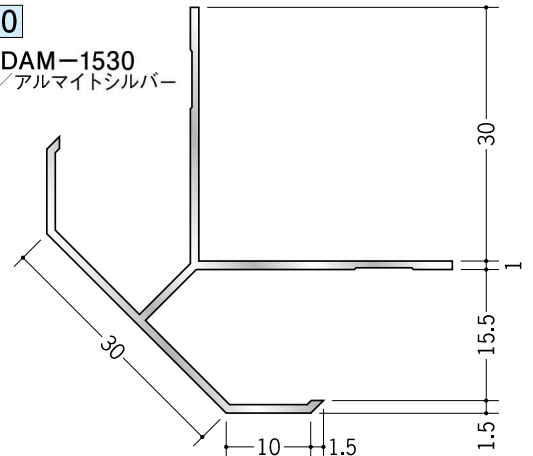

# アルミ 出隅ジョイナー

25

53141

アルミ DAM-725  
2.73m / アルマイトシルバー

53143

アルミ DAM-1025  
2.73m / アルマイトシルバー

53145

アルミ DAM-1325  
2.73m / アルマイトシルバー

53014

アルミ DAM-1525  
2.73m / アルマイトシルバー

30

53146

アルミ DAM-730  
2.73m / アルマイトシルバー

53148

アルミ DAM-1030  
2.73m / アルマイトシルバー

53149

アルミ DAM-1330  
2.73m / アルマイトシルバー

53150

アルミ DAM-1530  
2.73m / アルマイトシルバー

アルミ製品は、1本からカラー仕上げ（焼付塗装）が可能です。