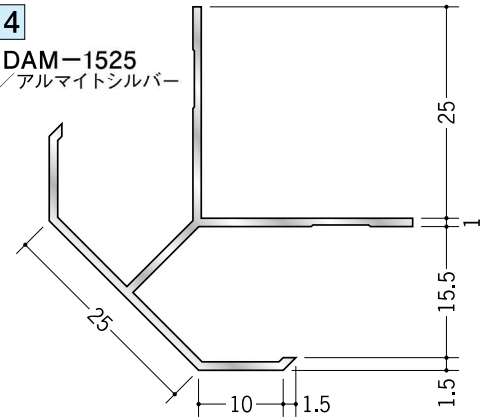

# アルミ 出隅ジョイナー

25

53141

アルミ DAM-725  
2.73m / アルマイトシルバー

53143

アルミ DAM-1025  
2.73m / アルマイトシルバー

53145

アルミ DAM-1325  
2.73m / アルマイトシルバー

53014

アルミ DAM-1525  
2.73m / アルマイトシルバー

30

53146

アルミ DAM-730  
2.73m / アルマイトシルバー

53148

アルミ DAM-1030  
2.73m / アルマイトシルバー

53149