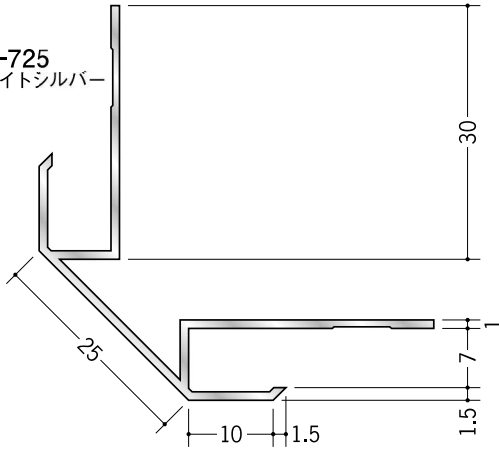

# アルミ 出隅ジョイナー

25

53141

アルミ DAM-725  
2.73m / アルマイトシルバー

53143

アルミ DAM-1025  
2.73m / アルマイトシルバー

53145

アルミ DAM-1325  
2.73m / アルマイトシルバー

53014

アルミ DAM-1525  
2.73m / アルマイトシルバー

30

53146

アルミ DAM-730  
2.73m / アルマイトシルバー

53148

アルミ DAM-1030  
2.73m / アルマイトシルバー

53149