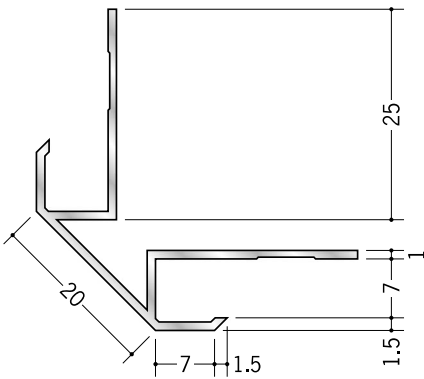

アルミ 出隅ジョイナー

15

53131 アルミ DAM-715
2.73m/アルマイトシルバー

53010 アルミ DAM-9.5
2.73m/アルマイトシルバー

53134 アルミ DAM-1315
2.73m/アルマイトシルバー

53135 アルミ DAM-1515
2.73m/アルマイトシルバー

20

53136 アルミ DAM-720
2.73m/アルマイトシルバー

53138 アルミ DAM-1020
2.73m/アルマイトシルバー

53011 アルミ DAM-1320
2.73m/アルマイトシルバー

53140 アルミ DAM-1520
2.73m/アルマイトシルバー

アルミ製品は、1本からカラー仕上げ（焼付塗装）が可能です。