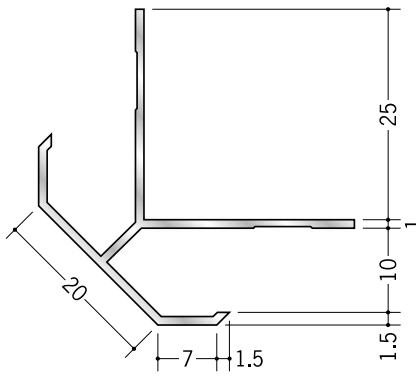

アルミ 出隅ジョイナー

15

53131 アルミ DAM-715
2.73m/アルマイトシルバー

53010 アルミ DAM-9.5
2.73m/アルマイトシルバー

53134 アルミ DAM-1315
2.73m/アルマイトシルバー

53135 アルミ DAM-1515
2.73m/アルマイトシルバー

20

53136 アルミ DAM-720
2.73m/アルマイトシルバー

53138 アルミ DAM-1020
2.73m/アルマイトシルバー

53011 アルミ DAM-1320
2.73m/アルマイトシルバー

53140 アルミ DAM-1520
2.73m/アルマイトシルバー

アルミ製品は、1本からカラー仕上げ（焼付塗装）が可能です。