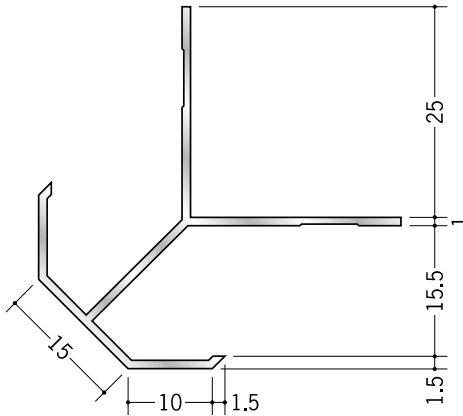

アルミ 出隅ジョイナー

15

53131 アルミ DAM-715
2.73m/アルマイトシルバー

53010 アルミ DAM-9.5
2.73m/アルマイトシルバー

53134 アルミ DAM-1315
2.73m/アルマイトシルバー

53135 アルミ DAM-1515
2.73m/アルマイトシルバー

20

53136 アルミ DAM-720
2.73m/アルマイトシルバー

53138 アルミ DAM-1020
2.73m/アルマイトシルバー

53011 アルミ DAM-1320
2.73m/アルマイトシルバー

53140 アルミ DAM-1520
2.73m/アルマイトシルバー

アルミ製品は、1本からカラー仕上げ（焼付塗装）が可能です。