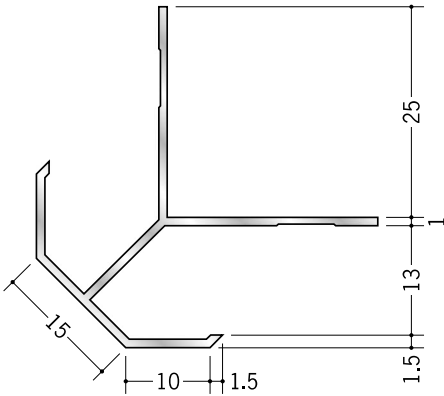

アルミ 出隅ジョイナー

15

53131 アルミ DAM-715
2.73m/アルマイトシルバー

53010 アルミ DAM-9.5
2.73m/アルマイトシルバー

53134 アルミ DAM-1315
2.73m/アルマイトシルバー

53135 アルミ DAM-1515
2.73m/アルマイトシルバー

20

53136 アルミ DAM-720
2.73m/アルマイトシルバー

53138 アルミ DAM-1020
2.73m/アルマイトシルバー

53011 アルミ DAM-1320
2.73m/アルマイトシルバー

53140 アルミ DAM-1520
2.73m/アルマイトシルバー

アルミ製品は、1本からカラー仕上げ（焼付塗装）が可能です。