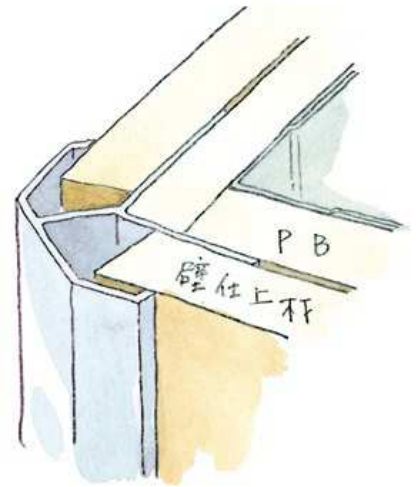

アルミ 出隅ジョイナー

15

53131 アルミ DAM-715
2.73m/アルマイトシルバー

53010 アルミ DAM-9.5
2.73m/アルマイトシルバー

53134 アルミ DAM-1315
2.73m/アルマイトシルバー

53135 アルミ DAM-1515
2.73m/アルマイトシルバー

20

53136 アルミ DAM-720
2.73m/アルマイトシルバー

53138 アルミ DAM-1020
2.73m/アルマイトシルバー

53011 アルミ DAM-1320
2.73m/アルマイトシルバー

53140 アルミ DAM-1520
2.73m/アルマイトシルバー

アルミ製品は、1本からカラー仕上げ（焼付塗装）が可能です。