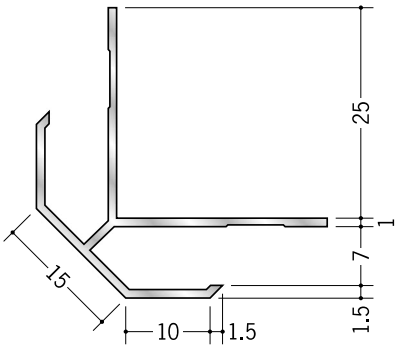

アルミ 出隅ジョイナー

15

53131 アルミ DAM-715
2.73m/アルマイトシルバー

53010 アルミ DAM-9.5
2.73m/アルマイトシルバー

53134 アルミ DAM-1315
2.73m/アルマイトシルバー

53135 アルミ DAM-1515
2.73m/アルマイトシルバー

20

53136 アルミ DAM-720
2.73m/アルマイトシルバー

53138 アルミ DAM-1020
2.73m/アルマイトシルバー

53011 アルミ DAM-1320
2.73m/アルマイトシルバー

53140 アルミ DAM-1520
2.73m/アルマイトシルバー

アルミ製品は、1本からカラー仕上げ（焼付塗装）が可能です。