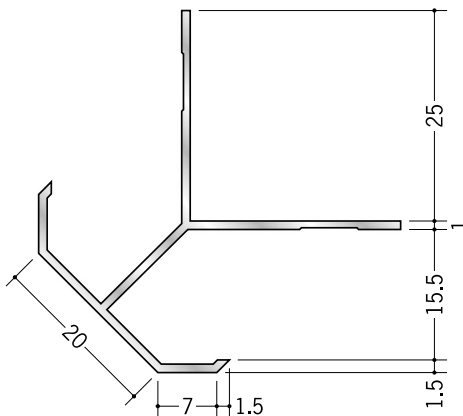

アルミ 出隅ジョイナー

15

53131 アルミ DAM-715
2.73m/アルマイトシルバー

53010 アルミ DAM-9.5
2.73m/アルマイトシルバー

53134 アルミ DAM-1315
2.73m/アルマイトシルバー

53135 アルミ DAM-1515
2.73m/アルマイトシルバー

20

53136 アルミ DAM-720
2.73m/アルマイトシルバー

53138 アルミ DAM-1020
2.73m/アルマイトシルバー

53011 アルミ DAM-1320
2.73m/アルマイトシルバー

53140 アルミ DAM-1520
2.73m/アルマイトシルバー

アルミ製品は、1本からカラー仕上げ（焼付塗装）が可能です。