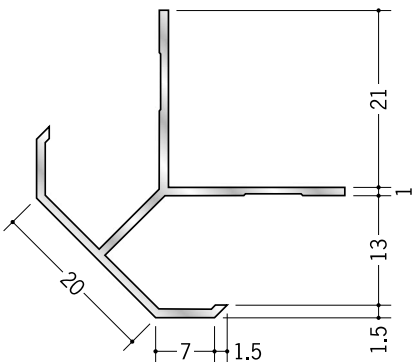

アルミ 出隅ジョイナー

15

53131 アルミ DAM-715
2.73m/アルマイトシルバー

53010 アルミ DAM-9.5
2.73m/アルマイトシルバー

53134 アルミ DAM-1315
2.73m/アルマイトシルバー

53135 アルミ DAM-1515
2.73m/アルマイトシルバー

20

53136 アルミ DAM-720
2.73m/アルマイトシルバー

53138 アルミ DAM-1020
2.73m/アルマイトシルバー

53011 アルミ DAM-1320
2.73m/アルマイトシルバー

53140 アルミ DAM-1520
2.73m/アルマイトシルバー

アルミ製品は、1本からカラー仕上げ（焼付塗装）が可能です。