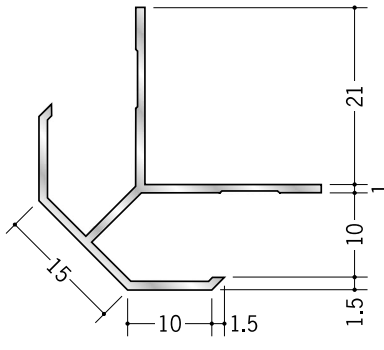

アルミ 出隅ジョイナー

15

53131 アルミ DAM-715
2.73m/アルマイトシルバー

53010 アルミ DAM-9.5
2.73m/アルマイトシルバー

53134 アルミ DAM-1315
2.73m/アルマイトシルバー

53135 アルミ DAM-1515
2.73m/アルマイトシルバー

20

53136 アルミ DAM-720
2.73m/アルマイトシルバー

53138 アルミ DAM-1020
2.73m/アルマイトシルバー

53011 アルミ DAM-1320
2.73m/アルマイトシルバー

53140 アルミ DAM-1520
2.73m/アルマイトシルバー

アルミ製品は、1本からカラー仕上げ（焼付塗装）が可能です。