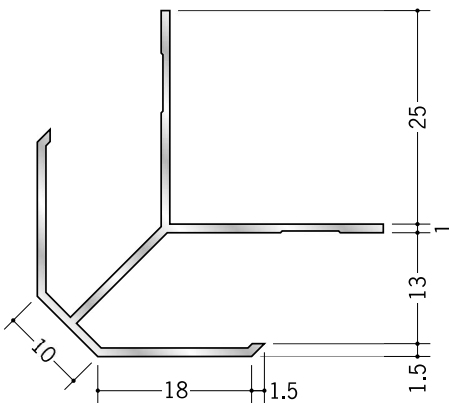

アルミ 出隅ジョイナー

7

53121 アルミ DAM-707
2.73m/アルマイトシルバー

53123 アルミ DAM-1007
2.73m/アルマイトシルバー

53012 アルミ DAM-12.5
2.73m/アルマイトシルバー

53125 アルミ DAM-1507
2.73m/アルマイトシルバー

10

53009 アルミ DAM-5
2.73m/アルマイトシルバー

53013 アルミ DAM-6.5
2.73m/アルマイトシルバー

53128 アルミ DAM-1010
2.73m/アルマイトシルバー

53129 アルミ DAM-1310
2.73m/アルマイトシルバー

53130 アルミ DAM-1510
2.73m/アルマイトシルバー

アルミ製品は、1本からカラー仕上げ（焼付塗装）が可能です。