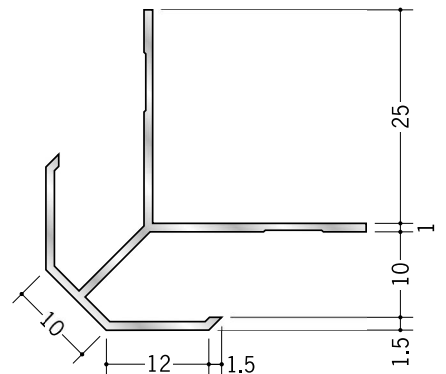

アルミ 出隅ジョイナー

7

53121 アルミ DAM-707
2.73m/アルマイトシルバー

53123 アルミ DAM-1007
2.73m/アルマイトシルバー

53012 アルミ DAM-12.5
2.73m/アルマイトシルバー

53125 アルミ DAM-1507
2.73m/アルマイトシルバー

10

53009 アルミ DAM-5
2.73m/アルマイトシルバー

53013 アルミ DAM-6.5
2.73m/アルマイトシルバー

53128 アルミ DAM-1010
2.73m/アルマイトシルバー

53129 アルミ DAM-1310
2.73m/アルマイトシルバー

53130 アルミ DAM-1510
2.73m/アルマイトシルバー

アルミ製品は、1本からカラー仕上げ（焼付塗装）が可能です。