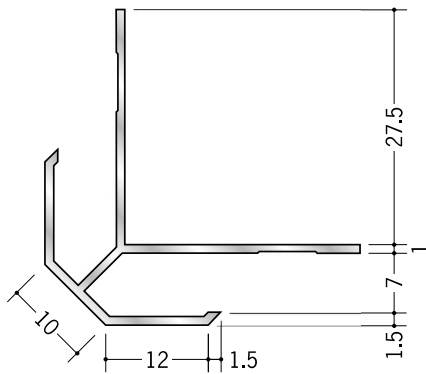

アルミ 出隅ジョイナー

7

53121 アルミ DAM-707
2.73m/アルマイトシルバー

53123 アルミ DAM-1007
2.73m/アルマイトシルバー

53012 アルミ DAM-12.5
2.73m/アルマイトシルバー

53125 アルミ DAM-1507
2.73m/アルマイトシルバー

10

53009 アルミ DAM-5
2.73m/アルマイトシルバー

53013 アルミ DAM-6.5
2.73m/アルマイトシルバー

53128 アルミ DAM-1010
2.73m/アルマイトシルバー

53129 アルミ DAM-1310
2.73m/アルマイトシルバー

53130 アルミ DAM-1510
2.73m/アルマイトシルバー

アルミ製品は、1本からカラー仕上げ（焼付塗装）が可能です。