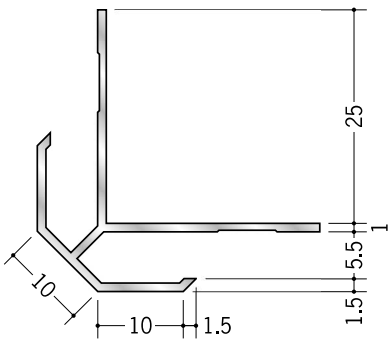

アルミ 出隅ジョイナー

7

53121 アルミ DAM-707
2.73m/アルマイトシルバー

53123 アルミ DAM-1007
2.73m/アルマイトシルバー

53012 アルミ DAM-12.5
2.73m/アルマイトシルバー

53125 アルミ DAM-1507
2.73m/アルマイトシルバー

10

53009 アルミ DAM-5
2.73m/アルマイトシルバー

53013 アルミ DAM-6.5
2.73m/アルマイトシルバー

53128 アルミ DAM-1010
2.73m/アルマイトシルバー

53129 アルミ DAM-1310
2.73m/アルマイトシルバー

53130 アルミ DAM-1510
2.73m/アルマイトシルバー

アルミ製品は、1本からカラー仕上げ（焼付塗装）が可能です。