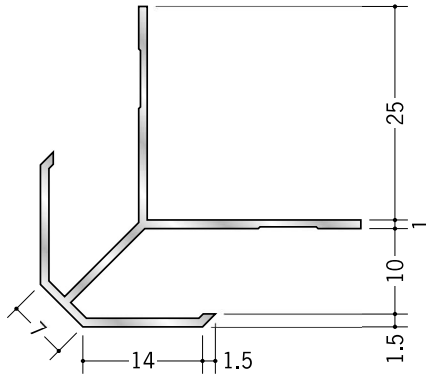

アルミ 出隅ジョイナー

7

53121 アルミ DAM-707
2.73m/アルマイトシルバー

53123 アルミ DAM-1007
2.73m/アルマイトシルバー

53012 アルミ DAM-12.5
2.73m/アルマイトシルバー

53125 アルミ DAM-1507
2.73m/アルマイトシルバー

10

53009 アルミ DAM-5
2.73m/アルマイトシルバー

53013 アルミ DAM-6.5
2.73m/アルマイトシルバー

53128 アルミ DAM-1010
2.73m/アルマイトシルバー

53129 アルミ DAM-1310
2.73m/アルマイトシルバー

53130 アルミ DAM-1510
2.73m/アルマイトシルバー

アルミ製品は、1本からカラー仕上げ（焼付塗装）が可能です。