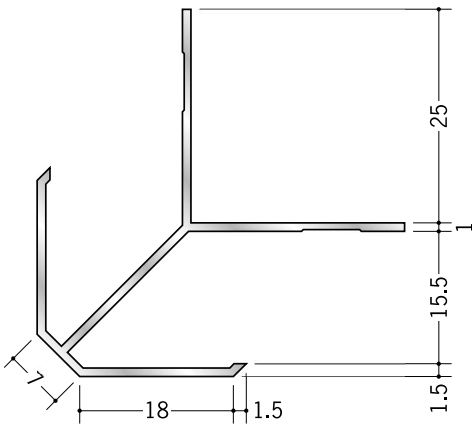

アルミ 出隅ジョイナー

7

53121 アルミ DAM-707
2.73m/アルマイトシルバー

53123 アルミ DAM-1007
2.73m/アルマイトシルバー

53012 アルミ DAM-12.5
2.73m/アルマイトシルバー

53125 アルミ DAM-1507
2.73m/アルマイトシルバー

10

53009 アルミ DAM-5
2.73m/アルマイトシルバー

53013 アルミ DAM-6.5
2.73m/アルマイトシルバー

53128 アルミ DAM-1010
2.73m/アルマイトシルバー

53129 アルミ DAM-1310
2.73m/アルマイトシルバー

53130 アルミ DAM-1510
2.73m/アルマイトシルバー

アルミ製品は、1本からカラー仕上げ（焼付塗装）が可能です。