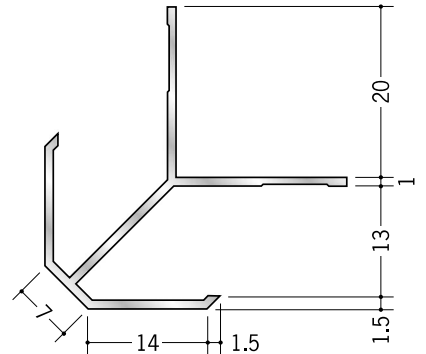

アルミ 出隅ジョイナー

7

53121 アルミ DAM-707
2.73m/アルマイトシルバー

53123 アルミ DAM-1007
2.73m/アルマイトシルバー

53012 アルミ DAM-12.5
2.73m/アルマイトシルバー

53125 アルミ DAM-1507
2.73m/アルマイトシルバー

10

53009 アルミ DAM-5
2.73m/アルマイトシルバー

53013 アルミ DAM-6.5
2.73m/アルマイトシルバー

53128 アルミ DAM-1010
2.73m/アルマイトシルバー

53129 アルミ DAM-1310
2.73m/アルマイトシルバー

53130 アルミ DAM-1510
2.73m/アルマイトシルバー

アルミ製品は、1本からカラー仕上げ（焼付塗装）が可能です。