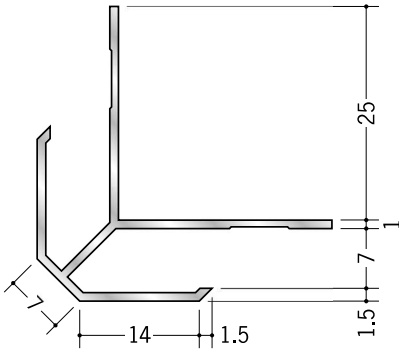

アルミ 出隅ジョイナー

7

53121 アルミ DAM-707
2.73m/アルマイトシルバー

53123 アルミ DAM-1007
2.73m/アルマイトシルバー

53012 アルミ DAM-12.5
2.73m/アルマイトシルバー

53125 アルミ DAM-1507
2.73m/アルマイトシルバー

10

53009 アルミ DAM-5
2.73m/アルマイトシルバー

53013 アルミ DAM-6.5
2.73m/アルマイトシルバー

53128 アルミ DAM-1010
2.73m/アルマイトシルバー

53129 アルミ DAM-1310
2.73m/アルマイトシルバー

53130 アルミ DAM-1510
2.73m/アルマイトシルバー

アルミ製品は、1本からカラー仕上げ（焼付塗装）が可能です。