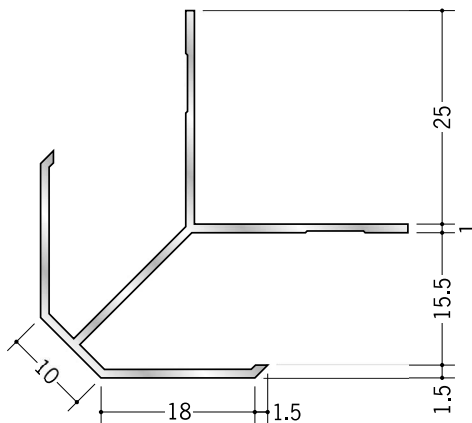

53013 アルミ DAM-6.5
2.73m/アルマイトシルバー

53128 アルミ DAM-1010
2.73m/アルマイトシルバー

53129 アルミ DAM-1310
2.73m/アルマイトシルバー

53130 アルミ DAM-1510
2.73m/アルマイトシルバー

アルミ製品は、1本からカラー仕上げ（焼付塗装）が可能です。