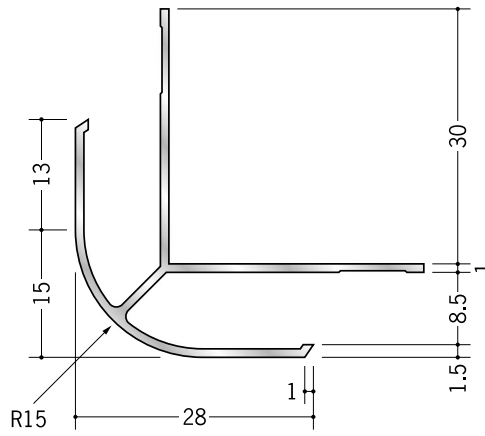

# アルミ 出隅ジョイナー

R15

**53203** アルミ HWA-6.5  
3m / アルマイトシルバー

**53204** アルミ HWA-8.5  
3m / アルマイトシルバー

**53205** アルミ HWA-10  
3m / アルマイトシルバー

**53206** アルミ HWA-13  
3m / アルマイトシルバー

**53207** アルミ HWA-15.5  
3m / アルマイトシルバー