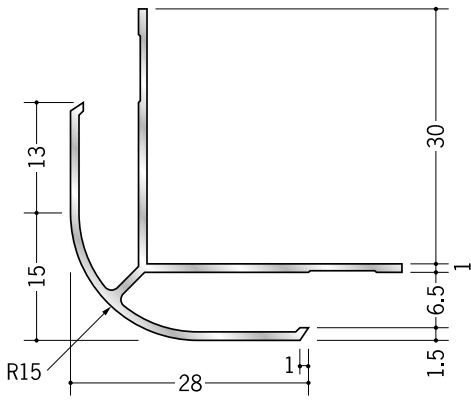

# アルミ 出隅ジョイナー

R15

**53203** アルミ HWA-6.5  
3m / アルマイトシルバー

**53204** アルミ HWA-8.5  
3m / アルマイトシルバー

**53205** アルミ HWA-10  
3m / アルマイトシルバー

**53206** アルミ HWA-13  
3m / アルマイトシルバー

**53207** アルミ HWA-15.5  
3m / アルマイトシルバー