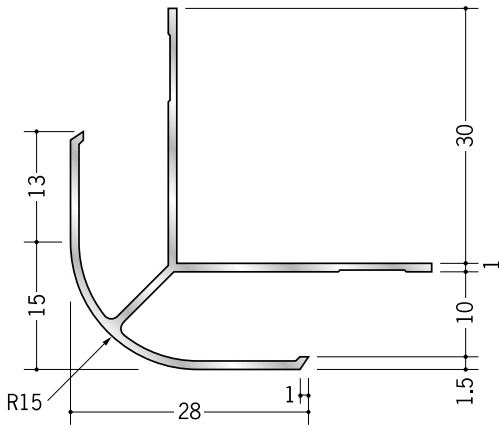

# アルミ 出隅ジョイナー

R15

**53203** アルミ HWA-6.5  
3m / アルマイトシルバー

**53204** アルミ HWA-8.5  
3m / アルマイトシルバー

**53205** アルミ HWA-10  
3m / アルマイトシルバー

**53206** アルミ HWA-13  
3m / アルマイトシルバー

**53207** アルミ HWA-15.5  
3m / アルマイトシルバー