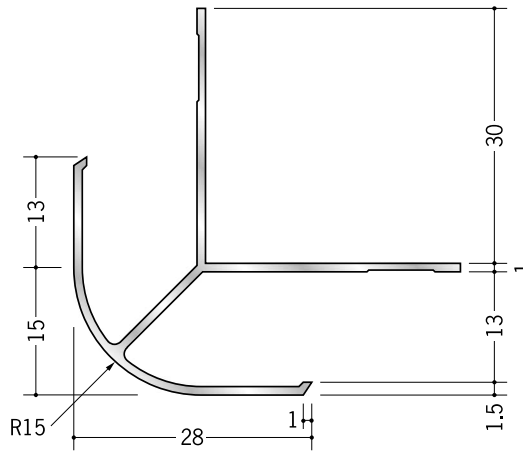

# アルミ 出隅ジョイナー

R15

**53203** アルミ HWA-6.5  
3m / アルマイトシルバー

**53204** アルミ HWA-8.5  
3m / アルマイトシルバー

**53205** アルミ HWA-10  
3m / アルマイトシルバー

**53206** アルミ HWA-13  
3m / アルマイトシルバー

**53207** アルミ HWA-15.5  
3m / アルマイトシルバー