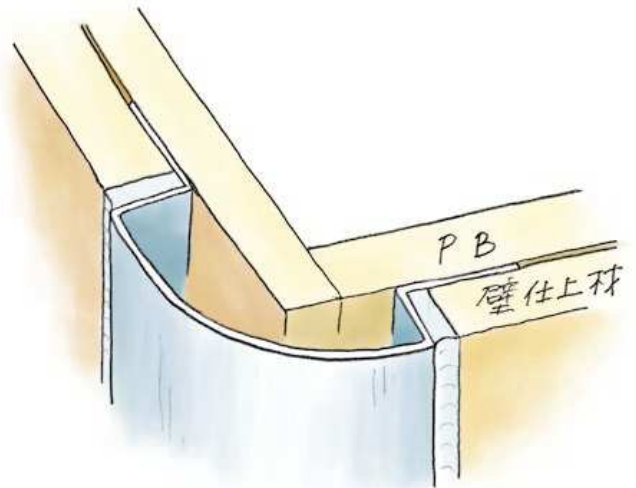

# アルミ 出隅ジョイナー

R30

R50

アルミ製品は、1本からカラー仕上げ（焼付塗装）が可能です。