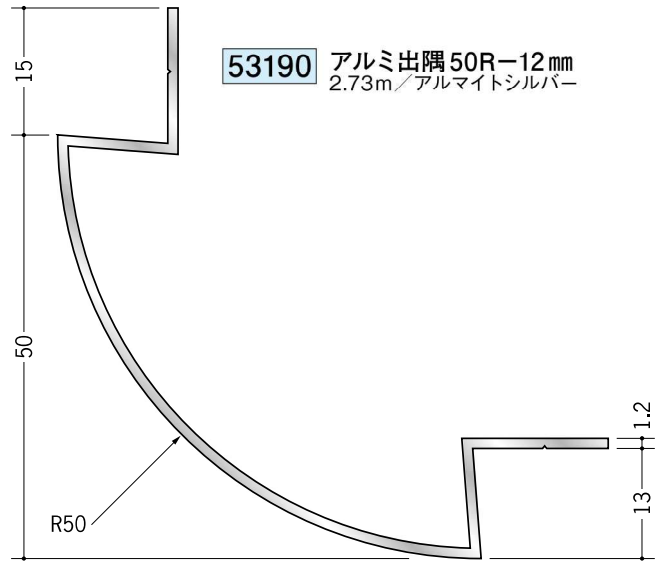

# アルミ 出隅ジョイナー

R30

R50

アルミ製品は、1本からカラー仕上げ（焼付塗装）が可能です。