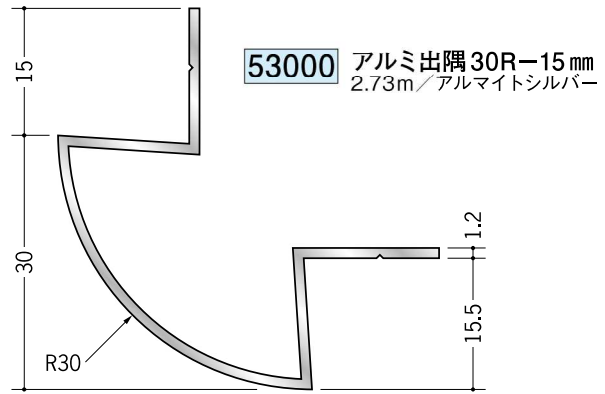

# アルミ 出隅ジョイナー

R30

R50

アルミ製品は、1本からカラー仕上げ（焼付塗装）が可能です。