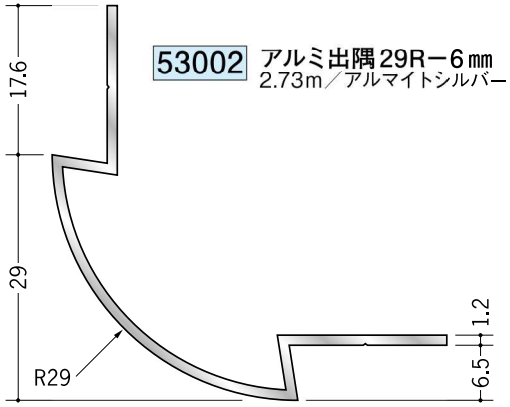

# アルミ 出隅ジョイナー

R30

R50

アルミ製品は、1本からカラー仕上げ（焼付塗装）が可能です。