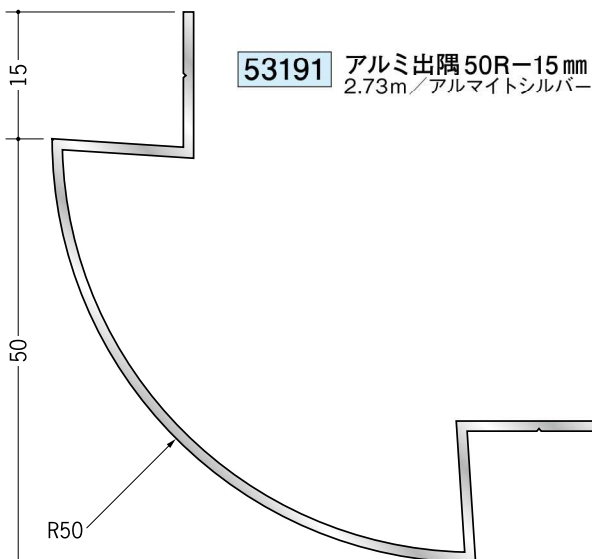

# アルミ 出隅ジョイナー

R30

R50

アルミ製品は、1本からカラー仕上げ（焼付塗装）が可能です。