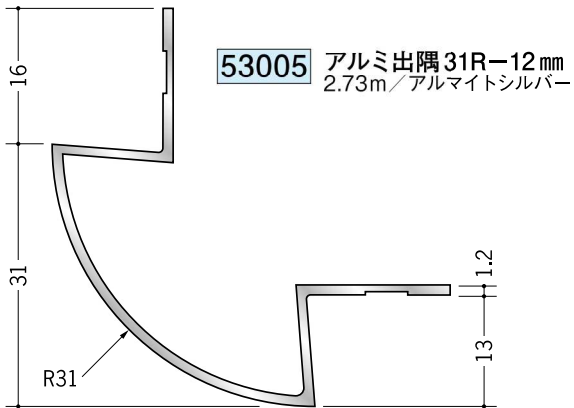

# アルミ 出隅ジョイナー

R30

R50

アルミ製品は、1本からカラー仕上げ（焼付塗装）が可能です。