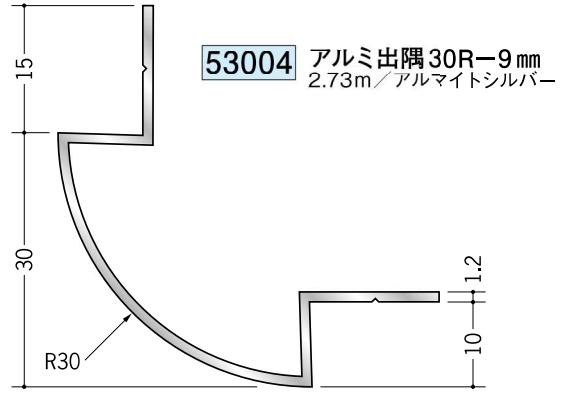

# アルミ 出隅ジョイナー

R30

R50

アルミ製品は、1本からカラー仕上げ（焼付塗装）が可能です。