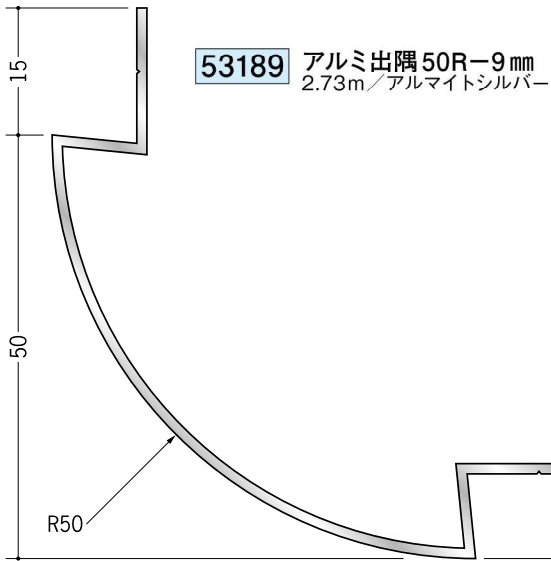

# アルミ 出隅ジョイナー

R30

R50

アルミ製品は、1本からカラー仕上げ（焼付塗装）が可能です。