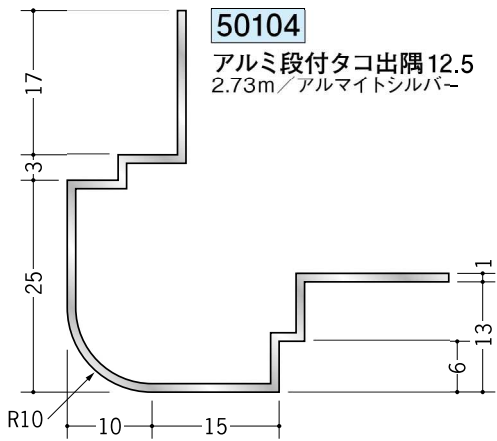

アルミ 出隅ジョイナー

R10

R15

アルミ製品は、1本からカラー仕上げ（焼付塗装）が可能です。