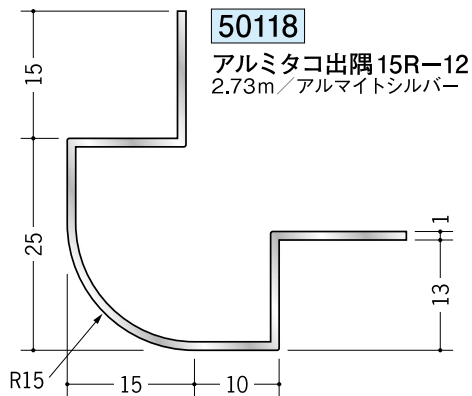

アルミ 出隅ジョイナー

R10

R15

アルミ製品は、1本からカラー仕上げ（焼付塗装）が可能です。