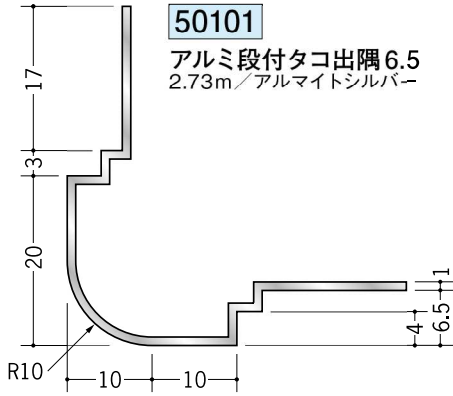

アルミ 出隅ジョイナー

R10

R15

アルミ製品は、1本からカラー仕上げ（焼付塗装）が可能です。