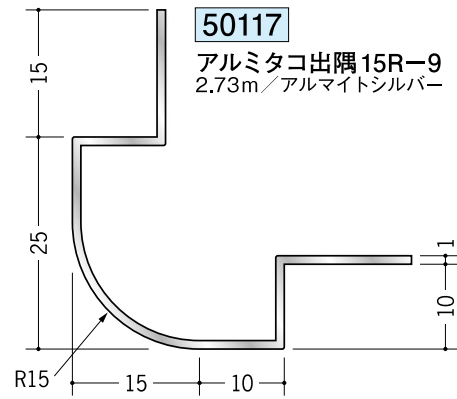

アルミ 出隅ジョイナー

R10

R15

アルミ製品は、1本からカラー仕上げ（焼付塗装）が可能です。