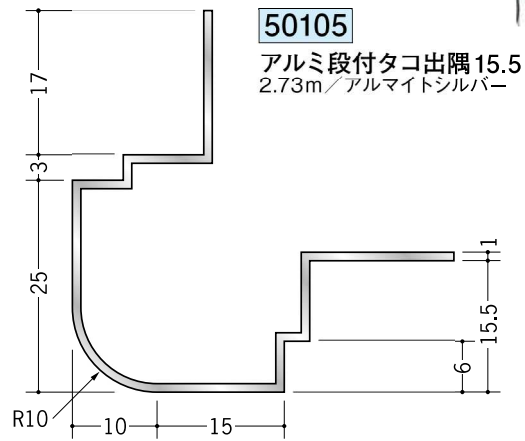

アルミ 出隅ジョイナー

R10

R15

アルミ製品は、1本からカラー仕上げ（焼付塗装）が可能です。