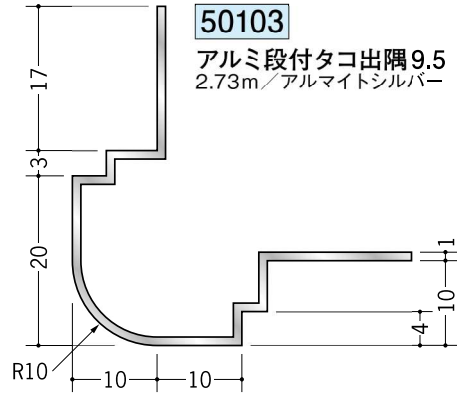

アルミ 出隅ジョイナー

R10

R15

アルミ製品は、1本からカラー仕上げ（焼付塗装）が可能です。