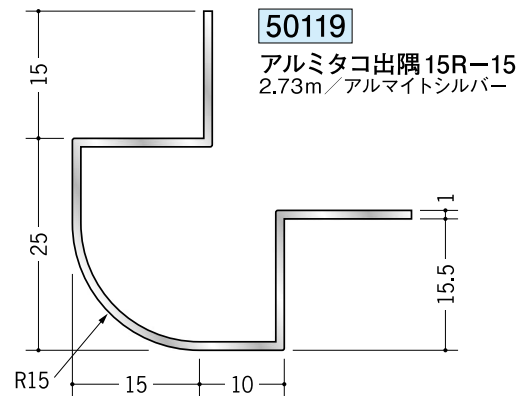

アルミ 出隅ジョイナー

R10

R15

アルミ製品は、1本からカラー仕上げ（焼付塗装）が可能です。