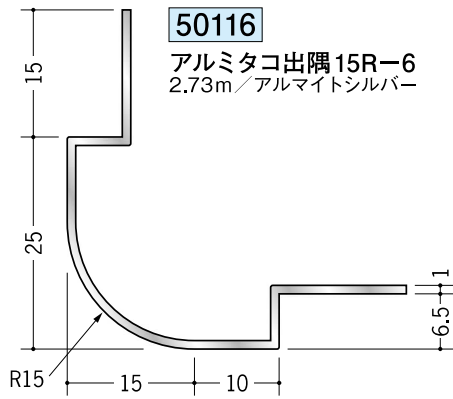

アルミ 出隅ジョイナー

R10

R15

アルミ製品は、1本からカラー仕上げ（焼付塗装）が可能です。