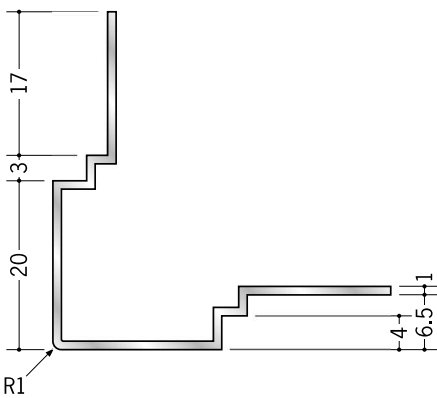

アルミ 出隅ジョイナー

50020 アルミイカ出隅 4.5
2.73m / アルマイトシルバー

50021 アルミイカ出隅 6.5
2.73m / アルマイトシルバー

50023 アルミイカ出隅 9.5
2.73m / アルマイトシルバー

50024 アルミイカ出隅 12.5
2.73m / アルマイトシルバー

50025 アルミイカ出隅 15.5
2.73m / アルマイトシルバー

50111 アルミ段付イカ出隅 6mm用
2.73m / アルマイトシルバー

50113 アルミ段付イカ出隅 9.5mm用
2.73m / アルマイトシルバー

50114 アルミ段付イカ出隅 12.5mm用
2.73m / アルマイトシルバー

50115 アルミ段付イカ出隅 15mm用
2.73m / アルマイトシルバー

アルミ製品は、1本からカラー仕上げ（焼付塗装）が可能です。