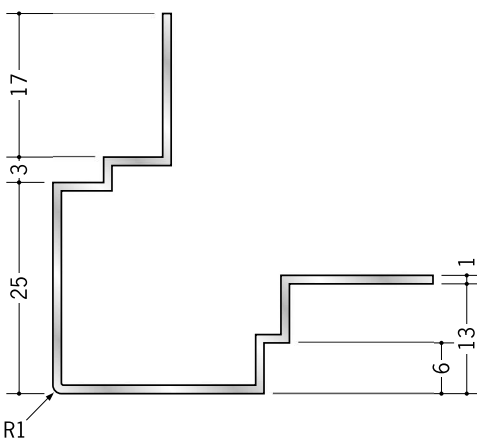

アルミ 出隅ジョイナー

50020 アルミイカ出隅 4.5
2.73m / アルマイトシルバー

50021 アルミイカ出隅 6.5
2.73m / アルマイトシルバー

50023 アルミイカ出隅 9.5
2.73m / アルマイトシルバー

50024 アルミイカ出隅 12.5
2.73m / アルマイトシルバー

50025 アルミイカ出隅 15.5
2.73m / アルマイトシルバー

50111 アルミ段付イカ出隅 6mm用
2.73m / アルマイトシルバー

50113 アルミ段付イカ出隅 9.5mm用
2.73m / アルマイトシルバー

50114 アルミ段付イカ出隅 12.5mm用
2.73m / アルマイトシルバー

50115 アルミ段付イカ出隅 15mm用
2.73m / アルマイトシルバー

アルミ製品は、1本からカラー仕上げ（焼付塗装）が可能です。