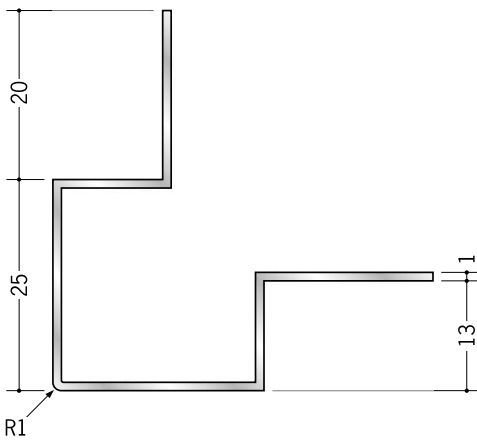

アルミ 出隅ジョイナー

50020 アルミイカ出隅 4.5
2.73m / アルマイトシルバー

50021 アルミイカ出隅 6.5
2.73m / アルマイトシルバー

50023 アルミイカ出隅 9.5
2.73m / アルマイトシルバー

50024 アルミイカ出隅 12.5
2.73m / アルマイトシルバー

50025 アルミイカ出隅 15.5
2.73m / アルマイトシルバー

50111 アルミ段付イカ出隅 6mm用
2.73m / アルマイトシルバー

50113 アルミ段付イカ出隅 9.5mm用
2.73m / アルマイトシルバー

50114 アルミ段付イカ出隅 12.5mm用
2.73m / アルマイトシルバー

50115 アルミ段付イカ出隅 15mm用
2.73m / アルマイトシルバー

アルミ製品は、1本からカラー仕上げ（焼付塗装）が可能です。