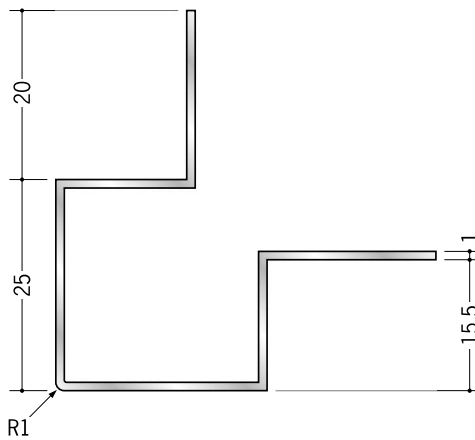

アルミ 出隅ジョイナー

50020 アルミイカ出隅 4.5
2.73m / アルマイトシルバー

50021 アルミイカ出隅 6.5
2.73m / アルマイトシルバー

50023 アルミイカ出隅 9.5
2.73m / アルマイトシルバー

50024 アルミイカ出隅 12.5
2.73m / アルマイトシルバー

50025 アルミイカ出隅 15.5
2.73m / アルマイトシルバー

50111 アルミ段付イカ出隅 6mm用
2.73m / アルマイトシルバー

50113 アルミ段付イカ出隅 9.5mm用
2.73m / アルマイトシルバー

50114 アルミ段付イカ出隅 12.5mm用
2.73m / アルマイトシルバー

50115 アルミ段付イカ出隅 15mm用
2.73m / アルマイトシルバー

アルミ製品は、1本からカラー仕上げ（焼付塗装）が可能です。