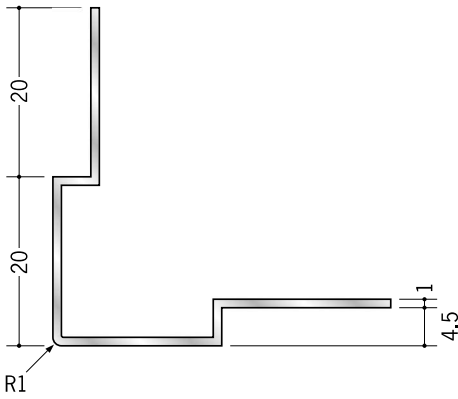

アルミ 出隅ジョイナー

50020 アルミイカ出隅 4.5
2.73m / アルマイトシルバー

50021 アルミイカ出隅 6.5
2.73m / アルマイトシルバー

50023 アルミイカ出隅 9.5
2.73m / アルマイトシルバー

50024 アルミイカ出隅 12.5
2.73m / アルマイトシルバー

50025 アルミイカ出隅 15.5
2.73m / アルマイトシルバー

50111 アルミ段付イカ出隅 6mm用
2.73m / アルマイトシルバー

50113 アルミ段付イカ出隅 9.5mm用
2.73m / アルマイトシルバー

50114 アルミ段付イカ出隅 12.5mm用
2.73m / アルマイトシルバー

50115 アルミ段付イカ出隅 15mm用
2.73m / アルマイトシルバー

アルミ製品は、1本からカラー仕上げ（焼付塗装）が可能です。