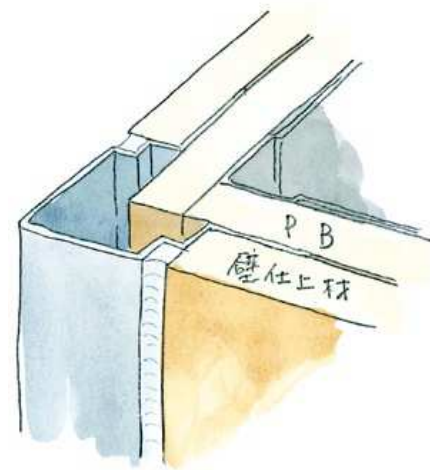

アルミ 出隅ジョイナー

50020 アルミイカ出隅 4.5
2.73m / アルマイトシルバー

50021 アルミイカ出隅 6.5
2.73m / アルマイトシルバー

50023 アルミイカ出隅 9.5
2.73m / アルマイトシルバー

50024 アルミイカ出隅 12.5
2.73m / アルマイトシルバー

50025 アルミイカ出隅 15.5
2.73m / アルマイトシルバー

50111 アルミ段付イカ出隅 6mm用
2.73m / アルマイトシルバー

50113 アルミ段付イカ出隅 9.5mm用
2.73m / アルマイトシルバー

50114 アルミ段付イカ出隅 12.5mm用
2.73m / アルマイトシルバー

50115 アルミ段付イカ出隅 15mm用
2.73m / アルマイトシルバー

アルミ製品は、1本からカラー仕上げ（焼付塗装）が可能です。