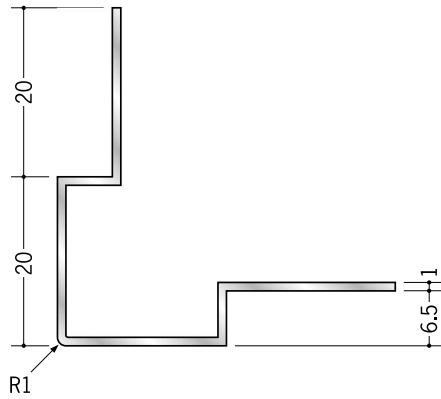

アルミ 出隅ジョイナー

50020 アルミイカ出隅 4.5
2.73m / アルマイトシルバー

50021 アルミイカ出隅 6.5
2.73m / アルマイトシルバー

50023 アルミイカ出隅 9.5
2.73m / アルマイトシルバー

50024 アルミイカ出隅 12.5
2.73m / アルマイトシルバー

50025 アルミイカ出隅 15.5
2.73m / アルマイトシルバー

50111 アルミ段付イカ出隅 6mm用
2.73m / アルマイトシルバー

50113 アルミ段付イカ出隅 9.5mm用
2.73m / アルマイトシルバー

50114 アルミ段付イカ出隅 12.5mm用
2.73m / アルマイトシルバー

50115 アルミ段付イカ出隅 15mm用
2.73m / アルマイトシルバー

アルミ製品は、1本からカラー仕上げ（焼付塗装）が可能です。