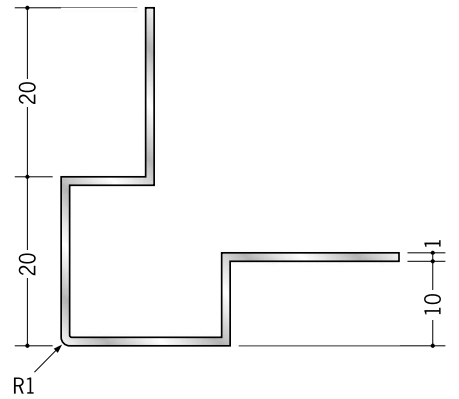

アルミ 出隅ジョイナー

50020 アルミイカ出隅 4.5
2.73m / アルマイトシルバー

50021 アルミイカ出隅 6.5
2.73m / アルマイトシルバー

50023 アルミイカ出隅 9.5
2.73m / アルマイトシルバー

50024 アルミイカ出隅 12.5
2.73m / アルマイトシルバー

50025 アルミイカ出隅 15.5
2.73m / アルマイトシルバー

50111 アルミ段付イカ出隅 6mm用
2.73m / アルマイトシルバー

50113 アルミ段付イカ出隅 9.5mm用
2.73m / アルマイトシルバー

50114 アルミ段付イカ出隅 12.5mm用
2.73m / アルマイトシルバー

50115 アルミ段付イカ出隅 15mm用
2.73m / アルマイトシルバー

アルミ製品は、1本からカラー仕上げ（焼付塗装）が可能です。