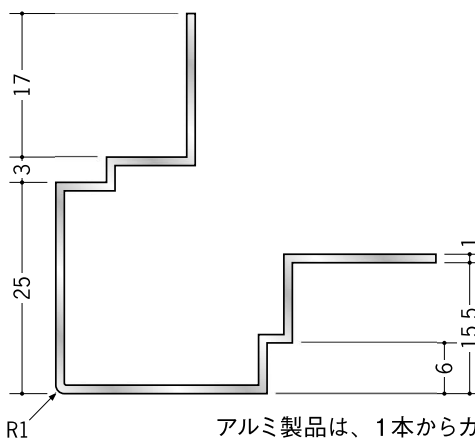

アルミ 出隅ジョイナー

50020 アルミイカ出隅 4.5
2.73m / アルマイトシルバー

50021 アルミイカ出隅 6.5
2.73m / アルマイトシルバー

50023 アルミイカ出隅 9.5
2.73m / アルマイトシルバー

50024 アルミイカ出隅 12.5
2.73m / アルマイトシルバー

50025 アルミイカ出隅 15.5
2.73m / アルマイトシルバー

50111 アルミ段付イカ出隅 6mm用
2.73m / アルマイトシルバー

50113 アルミ段付イカ出隅 9.5mm用
2.73m / アルマイトシルバー

50114 アルミ段付イカ出隅 12.5mm用
2.73m / アルマイトシルバー

50115 アルミ段付イカ出隅 15mm用
2.73m / アルマイトシルバー

アルミ製品は、1本からカラー仕上げ（焼付塗装）が可能です。