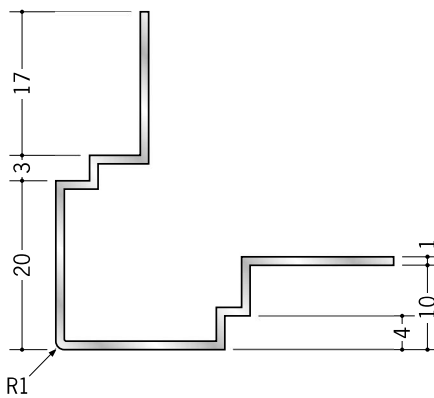

アルミ 出隅ジョイナー

50020 アルミイカ出隅 4.5
2.73m / アルマイトシルバー

50021 アルミイカ出隅 6.5
2.73m / アルマイトシルバー

50023 アルミイカ出隅 9.5
2.73m / アルマイトシルバー

50024 アルミイカ出隅 12.5
2.73m / アルマイトシルバー

50025 アルミイカ出隅 15.5
2.73m / アルマイトシルバー

50111 アルミ段付イカ出隅 6mm用
2.73m / アルマイトシルバー

50113 アルミ段付イカ出隅 9.5mm用
2.73m / アルマイトシルバー

50114 アルミ段付イカ出隅 12.5mm用
2.73m / アルマイトシルバー

50115 アルミ段付イカ出隅 15mm用
2.73m / アルマイトシルバー

アルミ製品は、1本からカラー仕上げ（焼付塗装）が可能です。