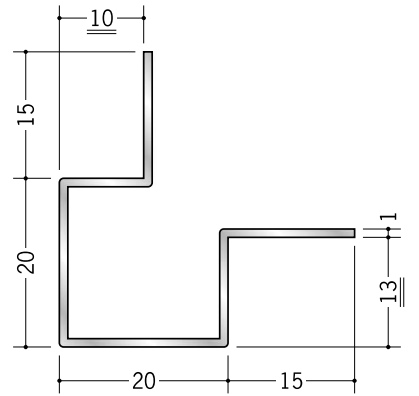

アルミ 出隅ジョイナー

50106 アルミ折曲げ
貼り分け出隅6+9
3m/アルマイトシルバー

50107 アルミ折曲げ
貼り分け出隅6+12
3m/アルマイトシルバー

50108 アルミ折曲げ
貼り分け出隅9+12
3m/アルマイトシルバー

特注サイズも
承ります。

R10 50010 アルミタコ出隅4
2.73m/アルマイトシルバー

50011 アルミタコ出隅6
2.73m/アルマイトシルバー

50013 アルミタコ出隅9
2.73m/アルマイトシルバー

50014 アルミタコ出隅12
2.73m/アルマイトシルバー

50015 アルミタコ出隅15
2.73m/アルマイトシルバー

アルミ製品は、1本からカラー仕上げ（焼付塗装）が可能です。