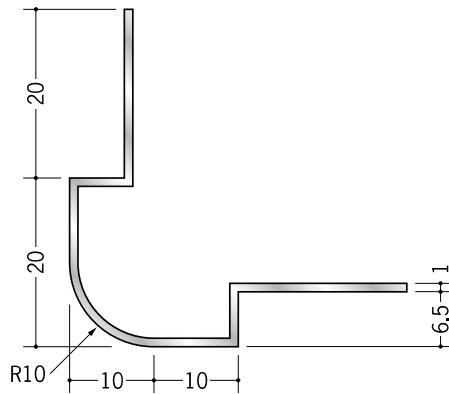

アルミ 出隅ジョイナー

50106 アルミ折曲げ
貼り分け出隅6+9
3m/アルマイトシルバー

50107 アルミ折曲げ
貼り分け出隅6+12
3m/アルマイトシルバー

50108 アルミ折曲げ
貼り分け出隅9+12
3m/アルマイトシルバー

特注サイズも
承ります。

R10 50010 アルミタコ出隅4
2.73m/アルマイトシルバー

50011 アルミタコ出隅6
2.73m/アルマイトシルバー

50013 アルミタコ出隅9
2.73m/アルマイトシルバー

50014 アルミタコ出隅12
2.73m/アルマイトシルバー

50015 アルミタコ出隅15
2.73m/アルマイトシルバー

アルミ製品は、1本からカラー仕上げ（焼付塗装）が可能です。