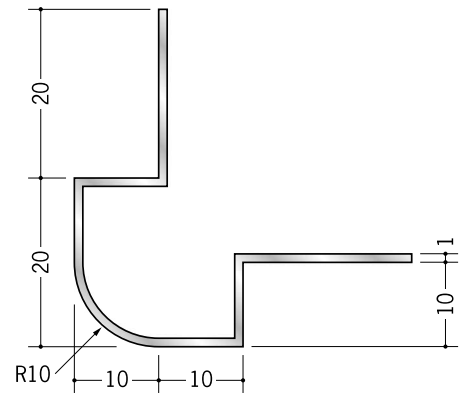

アルミ 出隅ジョイナー

50106 アルミ折曲げ
貼り分け出隅6+9
3m/アルマイトシルバー

50107 アルミ折曲げ
貼り分け出隅6+12
3m/アルマイトシルバー

50108 アルミ折曲げ
貼り分け出隅9+12
3m/アルマイトシルバー

特注サイズも
承ります。

R10 50010 アルミタコ出隅4
2.73m/アルマイトシルバー

50011 アルミタコ出隅6
2.73m/アルマイトシルバー

50013 アルミタコ出隅9
2.73m/アルマイトシルバー

50014 アルミタコ出隅12
2.73m/アルマイトシルバー

50015 アルミタコ出隅15
2.73m/アルマイトシルバー

アルミ製品は、1本からカラー仕上げ（焼付塗装）が可能です。