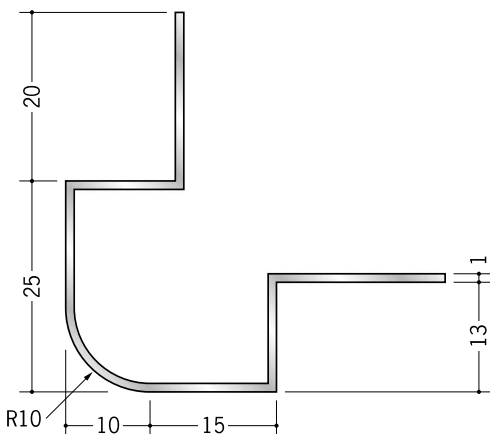

アルミ 出隅ジョイナー

50106 アルミ折曲げ
貼り分け出隅6+9
3m/アルマイトシルバー

50107 アルミ折曲げ
貼り分け出隅6+12
3m/アルマイトシルバー

50108 アルミ折曲げ
貼り分け出隅9+12
3m/アルマイトシルバー

特注サイズも
承ります。

R10 50010 アルミタコ出隅4
2.73m/アルマイトシルバー

50011 アルミタコ出隅6
2.73m/アルマイトシルバー

50013 アルミタコ出隅9
2.73m/アルマイトシルバー

50014 アルミタコ出隅12
2.73m/アルマイトシルバー

50015 アルミタコ出隅15
2.73m/アルマイトシルバー

アルミ製品は、1本からカラー仕上げ（焼付塗装）が可能です。