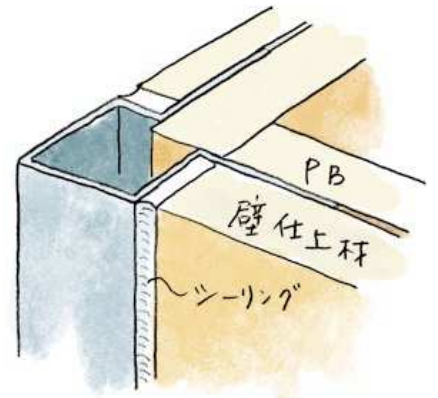

アルミ 出隅ジョイナー

50106 アルミ折曲げ
貼り分け出隅6+9
3m/アルマイトシルバー

50107 アルミ折曲げ
貼り分け出隅6+12
3m/アルマイトシルバー

50108 アルミ折曲げ
貼り分け出隅9+12
3m/アルマイトシルバー

特注サイズも
承ります。

R10 50010 アルミタコ出隅4
2.73m/アルマイトシルバー

50011 アルミタコ出隅6
2.73m/アルマイトシルバー

50013 アルミタコ出隅9
2.73m/アルマイトシルバー

50014 アルミタコ出隅12
2.73m/アルマイトシルバー

50015 アルミタコ出隅15
2.73m/アルマイトシルバー

アルミ製品は、1本からカラー仕上げ（焼付塗装）が可能です。