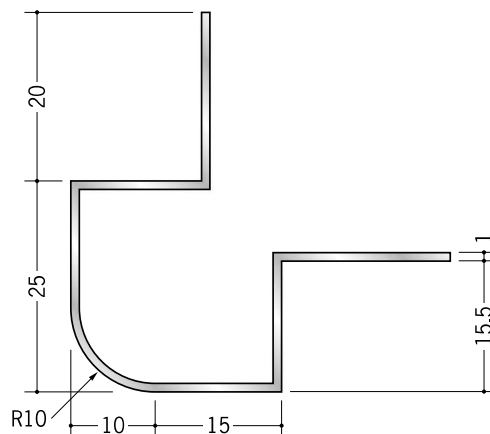

アルミ 出隅ジョイナー

50106 アルミ折曲げ
貼り分け出隅6+9
3m/アルマイトシルバー

50107 アルミ折曲げ
貼り分け出隅6+12
3m/アルマイトシルバー

50108 アルミ折曲げ
貼り分け出隅9+12
3m/アルマイトシルバー

特注サイズも
承ります。

R10 50010 アルミタコ出隅4
2.73m/アルマイトシルバー

50011 アルミタコ出隅6
2.73m/アルマイトシルバー

50013 アルミタコ出隅9
2.73m/アルマイトシルバー

50014 アルミタコ出隅12
2.73m/アルマイトシルバー

50015 アルミタコ出隅15
2.73m/アルマイトシルバー

アルミ製品は、1本からカラー仕上げ（焼付塗装）が可能です。