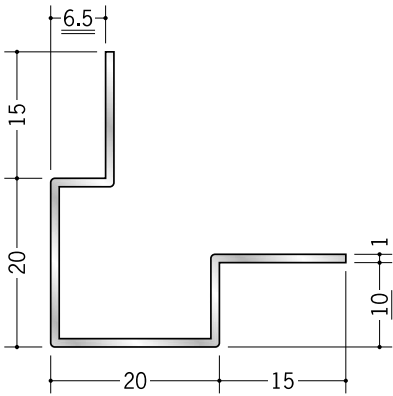

アルミ 出隅ジョイナー

50106 アルミ折曲げ
貼り分け出隅6+9
3m/アルマイトシルバー

50107 アルミ折曲げ
貼り分け出隅6+12
3m/アルマイトシルバー

50108 アルミ折曲げ
貼り分け出隅9+12
3m/アルマイトシルバー

特注サイズも
承ります。

R10 50010 アルミタコ出隅4
2.73m/アルマイトシルバー

50011 アルミタコ出隅6
2.73m/アルマイトシルバー

50013 アルミタコ出隅9
2.73m/アルマイトシルバー

50014 アルミタコ出隅12
2.73m/アルマイトシルバー

50015 アルミタコ出隅15
2.73m/アルマイトシルバー

アルミ製品は、1本からカラー仕上げ（焼付塗装）が可能です。