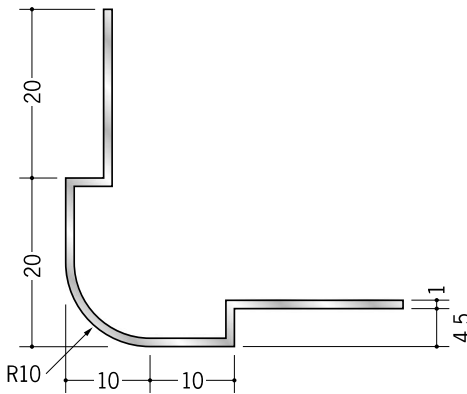

アルミ 出隅ジョイナー

50106 アルミ折曲げ
貼り分け出隅6+9
3m/アルマイトシルバー

50107 アルミ折曲げ
貼り分け出隅6+12
3m/アルマイトシルバー

50108 アルミ折曲げ
貼り分け出隅9+12
3m/アルマイトシルバー

特注サイズも
承ります。

R10 50010 アルミタコ出隅4
2.73m/アルマイトシルバー

50011 アルミタコ出隅6
2.73m/アルマイトシルバー

50013 アルミタコ出隅9
2.73m/アルマイトシルバー

50014 アルミタコ出隅12
2.73m/アルマイトシルバー

50015 アルミタコ出隅15
2.73m/アルマイトシルバー

アルミ製品は、1本からカラー仕上げ（焼付塗装）が可能です。