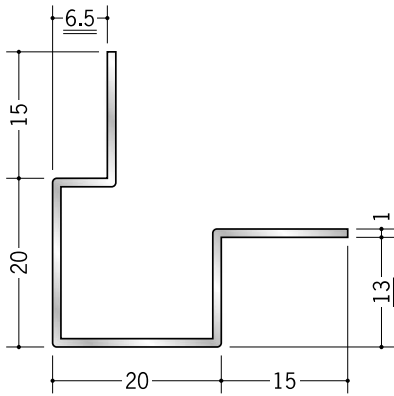

アルミ 出隅ジョイナー

50106 アルミ折曲げ
貼り分け出隅6+9
3m/アルマイトシルバー

50107 アルミ折曲げ
貼り分け出隅6+12
3m/アルマイトシルバー

50108 アルミ折曲げ
貼り分け出隅9+12
3m/アルマイトシルバー

特注サイズも
承ります。

R10 50010 アルミタコ出隅4
2.73m/アルマイトシルバー

50011 アルミタコ出隅6
2.73m/アルマイトシルバー

50013 アルミタコ出隅9
2.73m/アルマイトシルバー

50014 アルミタコ出隅12
2.73m/アルマイトシルバー

50015 アルミタコ出隅15
2.73m/アルマイトシルバー

アルミ製品は、1本からカラー仕上げ（焼付塗装）が可能です。