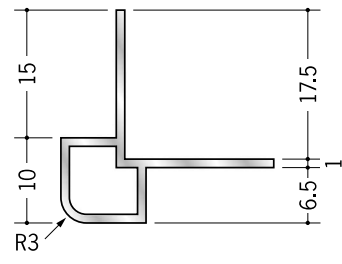

アルミ 出隅ジョイナー

53501 アルミ DTM-3
2.73m/アルマイトシルバー

53502 アルミ DTM-4
2.73m/アルマイトシルバー

53503 アルミ DTM-5
2.73m/アルマイトシルバー

53504 アルミ DTM-6
2.73m/アルマイトシルバー

53505 アルミ DTM-8
2.73m/アルマイトシルバー

53520 アルミ DT3R-3
2.73m/アルマイトシルバー

53521 アルミ DT3R-4
2.73m/アルマイトシルバー

53522 アルミ DT3R-5
2.73m/アルマイトシルバー

53523 アルミ DT3R-6
2.73m/アルマイトシルバー

53524 アルミ DT3R-8
2.73m/アルマイトシルバー