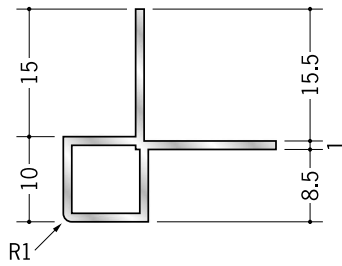

アルミ 出隅ジョイナー

53501 アルミ DTM-3
2.73m/アルマイトシルバー

53502 アルミ DTM-4
2.73m/アルマイトシルバー

53503 アルミ DTM-5
2.73m/アルマイトシルバー

53504 アルミ DTM-6
2.73m/アルマイトシルバー

53505 アルミ DTM-8
2.73m/アルマイトシルバー

53520 アルミ DT3R-3
2.73m/アルマイトシルバー

53521 アルミ DT3R-4
2.73m/アルマイトシルバー

53522 アルミ DT3R-5
2.73m/アルマイトシルバー

53523 アルミ DT3R-6
2.73m/アルマイトシルバー

53524 アルミ DT3R-8
2.73m/アルマイトシルバー