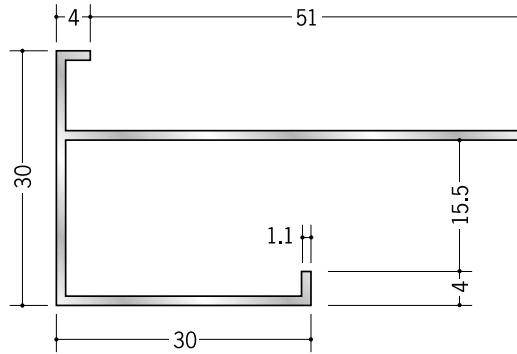

アルミ 出隅ジョイナー

54146 アルミ F型出隅6
3m/アルマイトシルバー

54149 アルミ F型出隅9
3m/アルマイトシルバー

54152 アルミ F型出隅12
3m/アルマイトシルバー

59089 アルミ F型出隅15
3m/アルマイトシルバー

55322 アルミ MDA-3.5
2.73m/アルマイトシルバー

55323 アルミ MDA-4.5
2.73m/アルマイトシルバー

55324 アルミ MDA-5.5
2.73m/アルマイトシルバー

55325 アルミ MDA-6.5
2.73m/アルマイトシルバー

55326 アルミ MDA-8.5
2.73m/アルマイトシルバー

55327 アルミ MDA-10
2.73m/アルマイトシルバー

55328 アルミ MDA-13
2.73m/アルマイトシルバー

55329 アルミ MDA-15.5
2.73m/アルマイトシルバー