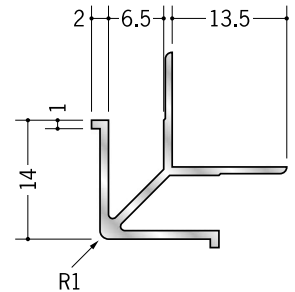

アルミ 出隅ジョイナー

54146 アルミ F型出隅6
3m/アルマイトシルバー

54149 アルミ F型出隅9
3m/アルマイトシルバー

54152 アルミ F型出隅12
3m/アルマイトシルバー

59089 アルミ F型出隅15
3m/アルマイトシルバー

55322 アルミ MDA-3.5
2.73m/アルマイトシルバー

55323 アルミ MDA-4.5
2.73m/アルマイトシルバー

55324 アルミ MDA-5.5
2.73m/アルマイトシルバー

55325 アルミ MDA-6.5
2.73m/アルマイトシルバー

55326 アルミ MDA-8.5
2.73m/アルマイトシルバー

55327 アルミ MDA-10
2.73m/アルマイトシルバー

55328 アルミ MDA-13
2.73m/アルマイトシルバー

55329 アルミ MDA-15.5
2.73m/アルマイトシルバー