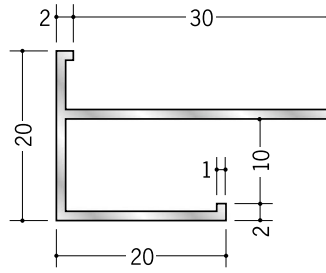

アルミ 出隅ジョイナー

54146 アルミ F型出隅6
3m/アルマイトシルバー

54149 アルミ F型出隅9
3m/アルマイトシルバー

54152 アルミ F型出隅12
3m/アルマイトシルバー

59089 アルミ F型出隅15
3m/アルマイトシルバー

55322 アルミ MDA-3.5
2.73m/アルマイトシルバー

55323 アルミ MDA-4.5
2.73m/アルマイトシルバー

55324 アルミ MDA-5.5
2.73m/アルマイトシルバー

55325 アルミ MDA-6.5
2.73m/アルマイトシルバー

55326 アルミ MDA-8.5
2.73m/アルマイトシルバー

55327 アルミ MDA-10
2.73m/アルマイトシルバー

55328 アルミ MDA-13
2.73m/アルマイトシルバー

55329 アルミ MDA-15.5
2.73m/アルマイトシルバー