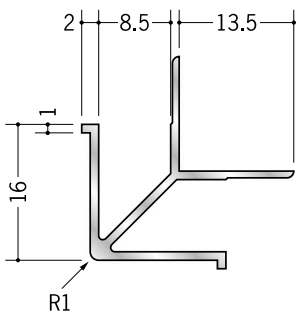

アルミ 出隅ジョイナー

54146 アルミ F型出隅6
3m/アルマイトシルバー

54149 アルミ F型出隅9
3m/アルマイトシルバー

54152 アルミ F型出隅12
3m/アルマイトシルバー

59089 アルミ F型出隅15
3m/アルマイトシルバー

55322 アルミ MDA-3.5
2.73m/アルマイトシルバー

55323 アルミ MDA-4.5
2.73m/アルマイトシルバー

55324 アルミ MDA-5.5
2.73m/アルマイトシルバー

55325 アルミ MDA-6.5
2.73m/アルマイトシルバー

55326 アルミ MDA-8.5
2.73m/アルマイトシルバー

55327 アルミ MDA-10
2.73m/アルマイトシルバー

55328 アルミ MDA-13
2.73m/アルマイトシルバー

55329 アルミ MDA-15.5
2.73m/アルマイトシルバー