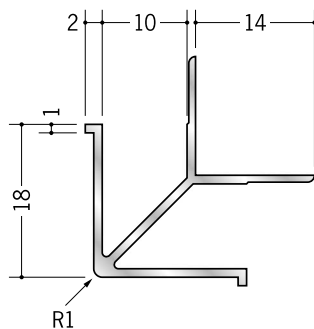

アルミ 出隅ジョイナー

54146 アルミ F型出隅6
3m/アルマイトシルバー

54149 アルミ F型出隅9
3m/アルマイトシルバー

54152 アルミ F型出隅12
3m/アルマイトシルバー

59089 アルミ F型出隅15
3m/アルマイトシルバー

55322 アルミ MDA-3.5
2.73m/アルマイトシルバー

55323 アルミ MDA-4.5
2.73m/アルマイトシルバー

55324 アルミ MDA-5.5
2.73m/アルマイトシルバー

55325 アルミ MDA-6.5
2.73m/アルマイトシルバー

55326 アルミ MDA-8.5
2.73m/アルマイトシルバー

55327 アルミ MDA-10
2.73m/アルマイトシルバー

55328 アルミ MDA-13
2.73m/アルマイトシルバー

55329 アルミ MDA-15.5
2.73m/アルマイトシルバー