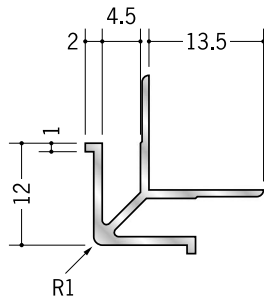

アルミ 出隅ジョイナー

54146 アルミ F型出隅6
3m/アルマイトシルバー

54149 アルミ F型出隅9
3m/アルマイトシルバー

54152 アルミ F型出隅12
3m/アルマイトシルバー

59089 アルミ F型出隅15
3m/アルマイトシルバー

55322 アルミ MDA-3.5
2.73m/アルマイトシルバー

55323 アルミ MDA-4.5
2.73m/アルマイトシルバー

55324 アルミ MDA-5.5
2.73m/アルマイトシルバー

55325 アルミ MDA-6.5
2.73m/アルマイトシルバー

55326 アルミ MDA-8.5
2.73m/アルマイトシルバー

55327 アルミ MDA-10
2.73m/アルマイトシルバー

55328 アルミ MDA-13
2.73m/アルマイトシルバー

55329 アルミ MDA-15.5
2.73m/アルマイトシルバー