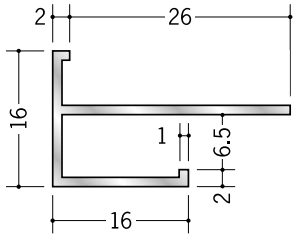

アルミ 出隅ジョイナー

54146 アルミ F型出隅6
3m/アルマイトシルバー

54149 アルミ F型出隅9
3m/アルマイトシルバー

54152 アルミ F型出隅12
3m/アルマイトシルバー

59089 アルミ F型出隅15
3m/アルマイトシルバー

55322 アルミ MDA-3.5
2.73m/アルマイトシルバー

55323 アルミ MDA-4.5
2.73m/アルマイトシルバー

55324 アルミ MDA-5.5
2.73m/アルマイトシルバー

55325 アルミ MDA-6.5
2.73m/アルマイトシルバー

55326 アルミ MDA-8.5
2.73m/アルマイトシルバー

55327 アルミ MDA-10
2.73m/アルマイトシルバー

55328 アルミ MDA-13
2.73m/アルマイトシルバー

55329 アルミ MDA-15.5
2.73m/アルマイトシルバー