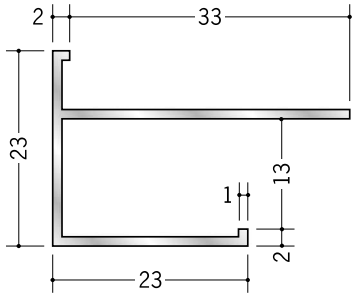

アルミ 出隅ジョイナー

54146 アルミ F型出隅6
3m/アルマイトシルバー

54149 アルミ F型出隅9
3m/アルマイトシルバー

54152 アルミ F型出隅12
3m/アルマイトシルバー

59089 アルミ F型出隅15
3m/アルマイトシルバー

55322 アルミ MDA-3.5
2.73m/アルマイトシルバー

55323 アルミ MDA-4.5
2.73m/アルマイトシルバー

55324 アルミ MDA-5.5
2.73m/アルマイトシルバー

55325 アルミ MDA-6.5
2.73m/アルマイトシルバー

55326 アルミ MDA-8.5
2.73m/アルマイトシルバー

55327 アルミ MDA-10
2.73m/アルマイトシルバー

55328 アルミ MDA-13
2.73m/アルマイトシルバー

55329 アルミ MDA-15.5
2.73m/アルマイトシルバー