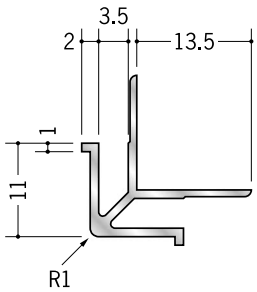

アルミ 出隅ジョイナー

54146 アルミ F型出隅6
3m/アルマイトシルバー

54149 アルミ F型出隅9
3m/アルマイトシルバー

54152 アルミ F型出隅12
3m/アルマイトシルバー

59089 アルミ F型出隅15
3m/アルマイトシルバー

55322 アルミ MDA-3.5
2.73m/アルマイトシルバー

55323 アルミ MDA-4.5
2.73m/アルマイトシルバー

55324 アルミ MDA-5.5
2.73m/アルマイトシルバー

55325 アルミ MDA-6.5
2.73m/アルマイトシルバー

55326 アルミ MDA-8.5
2.73m/アルマイトシルバー

55327 アルミ MDA-10
2.73m/アルマイトシルバー

55328 アルミ MDA-13
2.73m/アルマイトシルバー

55329 アルミ MDA-15.5
2.73m/アルマイトシルバー