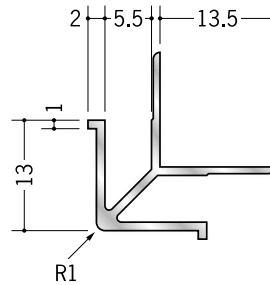

アルミ 出隅ジョイナー

54146 アルミ F型出隅6
3m/アルマイトシルバー

54149 アルミ F型出隅9
3m/アルマイトシルバー

54152 アルミ F型出隅12
3m/アルマイトシルバー

59089 アルミ F型出隅15
3m/アルマイトシルバー

55322 アルミ MDA-3.5
2.73m/アルマイトシルバー

55323 アルミ MDA-4.5
2.73m/アルマイトシルバー

55324 アルミ MDA-5.5
2.73m/アルマイトシルバー

55325 アルミ MDA-6.5
2.73m/アルマイトシルバー

55326 アルミ MDA-8.5
2.73m/アルマイトシルバー

55327 アルミ MDA-10
2.73m/アルマイトシルバー

55328 アルミ MDA-13
2.73m/アルマイトシルバー

55329 アルミ MDA-15.5
2.73m/アルマイトシルバー