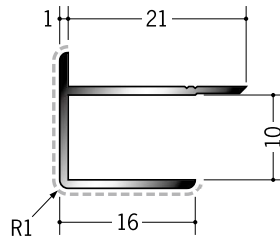

# アルミ アクリルペイントジョイナー 出隅

**50120** アルミ3ADカラー  
2.73m/バニラホワイト  
カスタムブラック

**50121** アルミ4ADカラー  
2.73m/バニラホワイト  
カスタムブラック

**50122** アルミ5ADカラー  
2.73m/バニラホワイト  
カスタムブラック

**50123** アルミ6ADカラー  
2.73m/バニラホワイト  
カスタムブラック

**50124** アルミ8ADカラー  
2.73m/バニラホワイト  
カスタムブラック

**50125** アルミ9ADカラー  
2.73m/バニラホワイト  
カスタムブラック

**50126** アルミ10ADカラー  
2.73m/バニラホワイト  
カスタムブラック

**50127** アルミ12ADカラー  
2.73m/バニラホワイト  
カスタムブラック

**50128** アルミ15ADカラー  
2.73m/バニラホワイト  
カスタムブラック