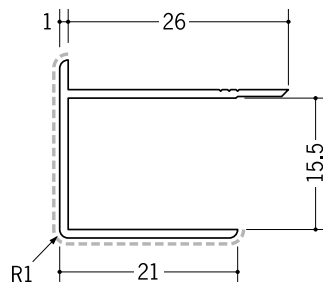

**50124** アルミ8ADカラー  
2.73m/バニラホワイト  
カスタムブラック

**50125** アルミ9ADカラー  
2.73m/バニラホワイト  
カスタムブラック

**50126** アルミ10ADカラー  
2.73m/バニラホワイト  
カスタムブラック

**50127** アルミ12ADカラー  
2.73m/バニラホワイト  
カスタムブラック

**50128** アルミ15ADカラー  
2.73m/バニラホワイト  
カスタムブラック