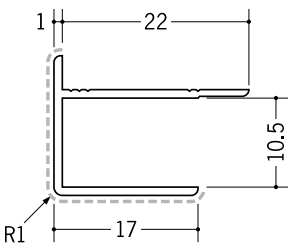

# アルミ アクリルペイントジョイナー 出隅

**50120** アルミ3ADカラー  
2.73m/バニラホワイト  
カスタムブラック

**50121** アルミ4ADカラー  
2.73m/バニラホワイト  
カスタムブラック

**50122** アルミ5ADカラー  
2.73m/バニラホワイト  
カスタムブラック

**50123** アルミ6ADカラー  
2.73m/バニラホワイト  
カスタムブラック

**50124** アルミ8ADカラー  
2.73m/バニラホワイト  
カスタムブラック

**50125** アルミ9ADカラー  
2.73m/バニラホワイト  
カスタムブラック

**50126** アルミ10ADカラー  
2.73m/バニラホワイト  
カスタムブラック

**50127** アルミ12ADカラー  
2.73m/バニラホワイト  
カスタムブラック

**50128** アルミ15ADカラー  
2.73m/バニラホワイト  
カスタムブラック