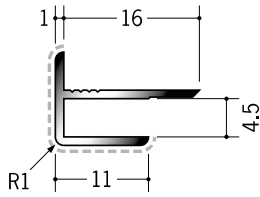

# アルミ アクリルペイントジョイナー 出隅

**50120** アルミ3ADカラー  
2.73m/バニラホワイト  
カスタムブラック

**50121** アルミ4ADカラー  
2.73m/バニラホワイト  
カスタムブラック

**50122** アルミ5ADカラー  
2.73m/バニラホワイト  
カスタムブラック

**50123** アルミ6ADカラー  
2.73m/バニラホワイト  
カスタムブラック

**50124** アルミ8ADカラー  
2.73m/バニラホワイト  
カスタムブラック

**50125** アルミ9ADカラー  
2.73m/バニラホワイト  
カスタムブラック

**50126** アルミ10ADカラー  
2.73m/バニラホワイト  
カスタムブラック

**50127** アルミ12ADカラー  
2.73m/バニラホワイト  
カスタムブラック

**50128** アルミ15ADカラー  
2.73m/バニラホワイト  
カスタムブラック