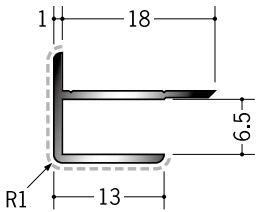

# アルミ アクリルペイントジョイナー 出隅

**50120** アルミ3ADカラー  
2.73m/バニラホワイト  
カスタムブラック

**50121** アルミ4ADカラー  
2.73m/バニラホワイト  
カスタムブラック

**50122** アルミ5ADカラー  
2.73m/バニラホワイト  
カスタムブラック

**50123** アルミ6ADカラー  
2.73m/バニラホワイト  
カスタムブラック

**50124** アルミ8ADカラー  
2.73m/バニラホワイト  
カスタムブラック

**50125** アルミ9ADカラー  
2.73m/バニラホワイト  
カスタムブラック

**50126** アルミ10ADカラー  
2.73m/バニラホワイト  
カスタムブラック

**50127** アルミ12ADカラー  
2.73m/バニラホワイト  
カスタムブラック

**50128** アルミ15ADカラー  
2.73m/バニラホワイト  
カスタムブラック