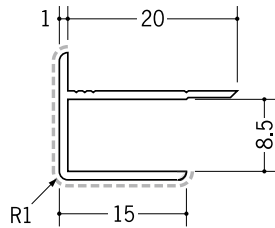

# アルミ アクリルペイントジョイナー 出隅

**50120** アルミ3ADカラー  
2.73m/バニラホワイト  
カスタムブラック

**50121** アルミ4ADカラー  
2.73m/バニラホワイト  
カスタムブラック

**50122** アルミ5ADカラー  
2.73m/バニラホワイト  
カスタムブラック

**50123** アルミ6ADカラー  
2.73m/バニラホワイト  
カスタムブラック

**50124** アルミ8ADカラー  
2.73m/バニラホワイト  
カスタムブラック

**50125** アルミ9ADカラー  
2.73m/バニラホワイト  
カスタムブラック

**50126** アルミ10ADカラー  
2.73m/バニラホワイト  
カスタムブラック

**50127** アルミ12ADカラー  
2.73m/バニラホワイト  
カスタムブラック

**50128** アルミ15ADカラー  
2.73m/バニラホワイト  
カスタムブラック