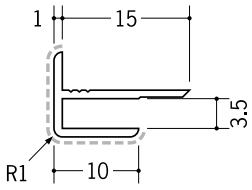

# アルミ アクリルペイントジョイナー 出隅

**50120** アルミ3ADカラー  
2.73m/バニラホワイト  
カスタムブラック

**50121** アルミ4ADカラー  
2.73m/バニラホワイト  
カスタムブラック

**50122** アルミ5ADカラー  
2.73m/バニラホワイト  
カスタムブラック

**50123** アルミ6ADカラー  
2.73m/バニラホワイト  
カスタムブラック

**50124** アルミ8ADカラー  
2.73m/バニラホワイト  
カスタムブラック

**50125** アルミ9ADカラー  
2.73m/バニラホワイト  
カスタムブラック

**50126** アルミ10ADカラー  
2.73m/バニラホワイト  
カスタムブラック

**50127** アルミ12ADカラー  
2.73m/バニラホワイト  
カスタムブラック

**50128** アルミ15ADカラー  
2.73m/バニラホワイト  
カスタムブラック