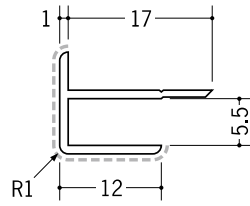

# アルミ アクリルペイントジョイナー 出隅

**50120** アルミ3ADカラー  
2.73m/バニラホワイト  
カスタムブラック

**50121** アルミ4ADカラー  
2.73m/バニラホワイト  
カスタムブラック

**50122** アルミ5ADカラー  
2.73m/バニラホワイト  
カスタムブラック

**50123** アルミ6ADカラー  
2.73m/バニラホワイト  
カスタムブラック

**50124** アルミ8ADカラー  
2.73m/バニラホワイト  
カスタムブラック

**50125** アルミ9ADカラー  
2.73m/バニラホワイト  
カスタムブラック

**50126** アルミ10ADカラー  
2.73m/バニラホワイト  
カスタムブラック

**50127** アルミ12ADカラー  
2.73m/バニラホワイト  
カスタムブラック

**50128** アルミ15ADカラー  
2.73m/バニラホワイト  
カスタムブラック