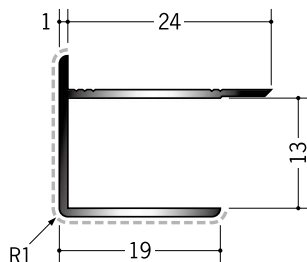

**50124** アルミ8ADカラー  
2.73m/バニラホワイト  
カスタムブラック

**50125** アルミ9ADカラー  
2.73m/バニラホワイト  
カスタムブラック

**50126** アルミ10ADカラー  
2.73m/バニラホワイト  
カスタムブラック

**50127** アルミ12ADカラー  
2.73m/バニラホワイト  
カスタムブラック

**50128** アルミ15ADカラー  
2.73m/バニラホワイト  
カスタムブラック