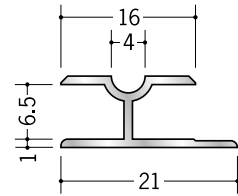

アルミ ?型ジョイナー

53103

アルミ BH-300
3m/アルマイトシルバー

53104

アルミ BH-400
3m/アルマイトシルバー

53105

アルミ BH-500
3m/アルマイトシルバー

53106

アルミ BH-600
3m/アルマイトシルバー

53108

アルミ BH-800
3m/アルマイトシルバー

53109

アルミ BH-900
3m/アルマイトシルバー

53112

アルミ BH-1200
3m/アルマイトシルバー

53115

アルミ BH-1500
3m/アルマイトシルバー

54141

アルミ 3.5JH
2.73m/アルマイトシルバー

54139

アルミ 4.5JH
2.73m/アルマイトシルバー

54140

アルミ 5.5JH
2.73m/アルマイトシルバー

54142