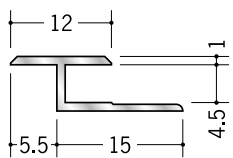

アルミ BH-1500
3m/アルマイトシルバー

54141

アルミ 3.5JH
2.73m/アルマイトシルバー

54139

アルミ 4.5JH
2.73m/アルマイトシルバー

54140

アルミ 5.5JH
2.73m/アルマイトシルバー

54142

アルミ 6.5JH
2.73m/アルマイトシルバー

54143

アルミ 8.5JH
2.73m/アルマイトシルバー

54144

アルミ 9.5JH
2.73m/アルマイトシルバー

54145

アルミ 12.5JH
2.73m/アルマイトシルバー

アルミ製品は、1本からカラー仕上げ（焼付塗装）が可能です。