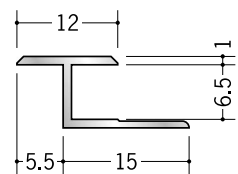

アルミ BH-1500
3m/アルマイトシルバー

54141

アルミ 3.5JH
2.73m/アルマイトシルバー

54139

アルミ 4.5JH
2.73m/アルマイトシルバー

54140

アルミ 5.5JH
2.73m/アルマイトシルバー

54142

アルミ 6.5JH
2.73m/アルマイトシルバー

54143

アルミ 8.5JH
2.73m/アルマイトシルバー

54144

アルミ 9.5JH
2.73m/アルマイトシルバー

54145

アルミ 12.5JH
2.73m/アルマイトシルバー

アルミ製品は、1本からカラー仕上げ（焼付塗装）が可能です。