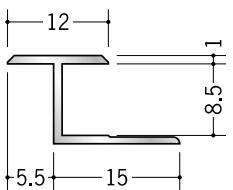

アルミ BH-1500
3m/アルマイトシルバー

54141

アルミ 3.5JH
2.73m/アルマイトシルバー

54139

アルミ 4.5JH
2.73m/アルマイトシルバー

54140

アルミ 5.5JH
2.73m/アルマイトシルバー

54142

アルミ 6.5JH
2.73m/アルマイトシルバー

54143

アルミ 8.5JH
2.73m/アルマイトシルバー

54144

アルミ 9.5JH
2.73m/アルマイトシルバー

54145

アルミ 12.5JH
2.73m/アルマイトシルバー

アルミ製品は、1本からカラー仕上げ（焼付塗装）が可能です。