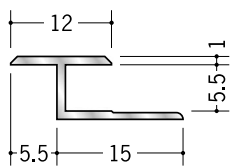

アルミ BH-1500
3m/アルマイトシルバー

54141

アルミ 3.5JH
2.73m/アルマイトシルバー

54139

アルミ 4.5JH
2.73m/アルマイトシルバー

54140

アルミ 5.5JH
2.73m/アルマイトシルバー

54142

アルミ 6.5JH
2.73m/アルマイトシルバー

54143

アルミ 8.5JH
2.73m/アルマイトシルバー

54144

アルミ 9.5JH
2.73m/アルマイトシルバー

54145

アルミ 12.5JH
2.73m/アルマイトシルバー

アルミ製品は、1本からカラー仕上げ（焼付塗装）が可能です。