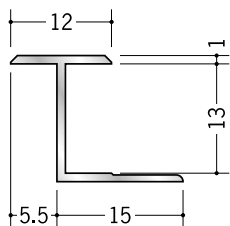

アルミ BH-1500
3m/アルマイトシルバー

54141

アルミ 3.5JH
2.73m/アルマイトシルバー

54139

アルミ 4.5JH
2.73m/アルマイトシルバー

54140

アルミ 5.5JH
2.73m/アルマイトシルバー

54142

アルミ 6.5JH
2.73m/アルマイトシルバー

54143

アルミ 8.5JH
2.73m/アルマイトシルバー

54144

アルミ 9.5JH
2.73m/アルマイトシルバー

54145

アルミ 12.5JH
2.73m/アルマイトシルバー

アルミ製品は、1本からカラー仕上げ（焼付塗装）が可能です。