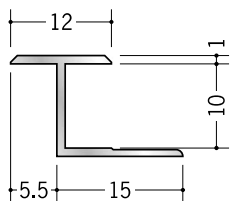

アルミ BH-1500
3m/アルマイトシルバー

54141

アルミ 3.5JH
2.73m/アルマイトシルバー

54139

アルミ 4.5JH
2.73m/アルマイトシルバー

54140

アルミ 5.5JH
2.73m/アルマイトシルバー

54142

アルミ 6.5JH
2.73m/アルマイトシルバー

54143

アルミ 8.5JH
2.73m/アルマイトシルバー

54144

アルミ 9.5JH
2.73m/アルマイトシルバー

54145

アルミ 12.5JH
2.73m/アルマイトシルバー

アルミ製品は、1本からカラー仕上げ（焼付塗装）が可能です。