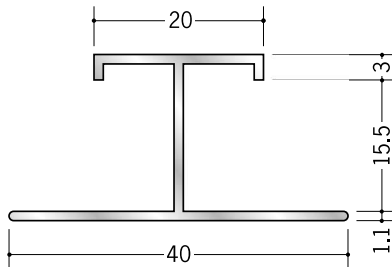

アルミH型ジョイナー

54221 アルミ WBA-2006
3m/アルマイトシルバー

54222 アルミ WBA-2008
3m/アルマイトシルバー

54223 アルミ WBA-2009
3m/アルマイトシルバー

54224 アルミ WBA-2012
3m/アルマイトシルバー

54225 アルミ WBA-2015
3m/アルマイトシルバー

55302 アルミ MHS-3.5
2.73m/アルマイトシルバー

55303 アルミ MHS-4.5
2.73m/アルマイトシルバー

55304 アルミ MHS-5.5
2.73m/アルマイトシルバー

55305 アルミ MHS-6.5
2.73m/アルマイトシルバー

55306 アルミ MHS-8.5
2.73m/アルマイトシルバー

55307 アルミ MHS-10
2.73m/アルマイトシルバー

55308 アルミ MHS-13
2.73m/アルマイトシルバー

55309 アルミ MHS-15.5
2.73m/アルマイトシルバー

十字役物用のカットも承っております。
現場にてボード等に接着し、
十字に組み立てて下さい。