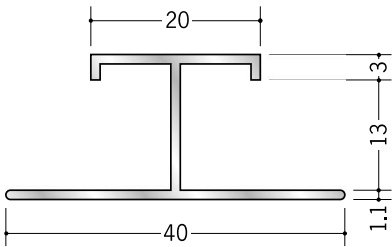

アルミH型ジョイナー

54221 アルミ WBA-2006
3m/アルマイトシルバー

54222 アルミ WBA-2008
3m/アルマイトシルバー

54223 アルミ WBA-2009
3m/アルマイトシルバー

54224 アルミ WBA-2012
3m/アルマイトシルバー

54225 アルミ WBA-2015
3m/アルマイトシルバー

55302 アルミ MHS-3.5
2.73m/アルマイトシルバー

55303 アルミ MHS-4.5
2.73m/アルマイトシルバー

55304 アルミ MHS-5.5
2.73m/アルマイトシルバー

55305 アルミ MHS-6.5
2.73m/アルマイトシルバー

55306 アルミ MHS-8.5
2.73m/アルマイトシルバー

55307 アルミ MHS-10
2.73m/アルマイトシルバー

55308 アルミ MHS-13
2.73m/アルマイトシルバー

55309 アルミ MHS-15.5
2.73m/アルマイトシルバー

十字役物用のカットも承っております。
現場にてボード等に接着し、
十字に組み立てて下さい。