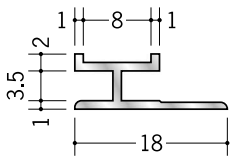

アルミH型ジョイナー

54221 アルミ WBA-2006
3m/アルマイトシルバー

54222 アルミ WBA-2008
3m/アルマイトシルバー

54223 アルミ WBA-2009
3m/アルマイトシルバー

54224 アルミ WBA-2012
3m/アルマイトシルバー

54225 アルミ WBA-2015
3m/アルマイトシルバー

55302 アルミ MHS-3.5
2.73m/アルマイトシルバー

55303 アルミ MHS-4.5
2.73m/アルマイトシルバー

55304 アルミ MHS-5.5
2.73m/アルマイトシルバー

55305 アルミ MHS-6.5
2.73m/アルマイトシルバー

55306 アルミ MHS-8.5
2.73m/アルマイトシルバー

55307 アルミ MHS-10
2.73m/アルマイトシルバー

55308 アルミ MHS-13
2.73m/アルマイトシルバー

55309 アルミ MHS-15.5
2.73m/アルマイトシルバー

十字役物用のカットも承っております。
現場にてボード等に接着し、
十字に組み立てて下さい。