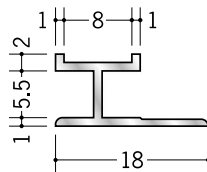

アルミH型ジョイナー

54221 アルミ WBA-2006
3m/アルマイトシルバー

54222 アルミ WBA-2008
3m/アルマイトシルバー

54223 アルミ WBA-2009
3m/アルマイトシルバー

54224 アルミ WBA-2012
3m/アルマイトシルバー

54225 アルミ WBA-2015
3m/アルマイトシルバー

55302 アルミ MHS-3.5
2.73m/アルマイトシルバー

55303 アルミ MHS-4.5
2.73m/アルマイトシルバー

55304 アルミ MHS-5.5
2.73m/アルマイトシルバー

55305 アルミ MHS-6.5
2.73m/アルマイトシルバー

55306 アルミ MHS-8.5
2.73m/アルマイトシルバー

55307 アルミ MHS-10
2.73m/アルマイトシルバー

55308 アルミ MHS-13
2.73m/アルマイトシルバー

55309 アルミ MHS-15.5
2.73m/アルマイトシルバー

十字役物用のカットも承っております。
現場にてボード等に接着し、
十字に組み立てて下さい。