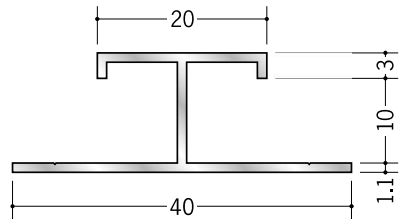

アルミH型ジョイナー

54221 アルミ WBA-2006
3m/アルマイトシルバー

54222 アルミ WBA-2008
3m/アルマイトシルバー

54223 アルミ WBA-2009
3m/アルマイトシルバー

54224 アルミ WBA-2012
3m/アルマイトシルバー

54225 アルミ WBA-2015
3m/アルマイトシルバー

55302 アルミ MHS-3.5
2.73m/アルマイトシルバー

55303 アルミ MHS-4.5
2.73m/アルマイトシルバー

55304 アルミ MHS-5.5
2.73m/アルマイトシルバー

55305 アルミ MHS-6.5
2.73m/アルマイトシルバー

55306 アルミ MHS-8.5
2.73m/アルマイトシルバー

55307 アルミ MHS-10
2.73m/アルマイトシルバー

55308 アルミ MHS-13
2.73m/アルマイトシルバー

55309 アルミ MHS-15.5
2.73m/アルマイトシルバー

十字役物用のカットも承っております。
現場にてボード等に接着し、
十字に組み立てて下さい。