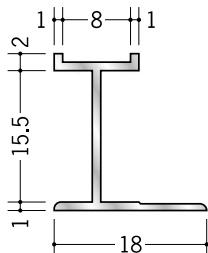

アルミH型ジョイナー

54221 アルミ WBA-2006
3m/アルマイトシルバー

54222 アルミ WBA-2008
3m/アルマイトシルバー

54223 アルミ WBA-2009
3m/アルマイトシルバー

54224 アルミ WBA-2012
3m/アルマイトシルバー

54225 アルミ WBA-2015
3m/アルマイトシルバー

55302 アルミ MHS-3.5
2.73m/アルマイトシルバー

55303 アルミ MHS-4.5
2.73m/アルマイトシルバー

55304 アルミ MHS-5.5
2.73m/アルマイトシルバー

55305 アルミ MHS-6.5
2.73m/アルマイトシルバー

55306 アルミ MHS-8.5
2.73m/アルマイトシルバー

55307 アルミ MHS-10
2.73m/アルマイトシルバー

55308 アルミ MHS-13
2.73m/アルマイトシルバー

55309 アルミ MHS-15.5
2.73m/アルマイトシルバー

十字役物用のカットも承っております。
現場にてボード等に接着し、
十字に組み立てて下さい。