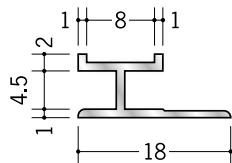

アルミH型ジョイナー

54221 アルミ WBA-2006
3m/アルマイトシルバー

54222 アルミ WBA-2008
3m/アルマイトシルバー

54223 アルミ WBA-2009
3m/アルマイトシルバー

54224 アルミ WBA-2012
3m/アルマイトシルバー

54225 アルミ WBA-2015
3m/アルマイトシルバー

55302 アルミ MHS-3.5
2.73m/アルマイトシルバー

55303 アルミ MHS-4.5
2.73m/アルマイトシルバー

55304 アルミ MHS-5.5
2.73m/アルマイトシルバー

55305 アルミ MHS-6.5
2.73m/アルマイトシルバー

55306 アルミ MHS-8.5
2.73m/アルマイトシルバー

55307 アルミ MHS-10
2.73m/アルマイトシルバー

55308 アルミ MHS-13
2.73m/アルマイトシルバー

55309 アルミ MHS-15.5
2.73m/アルマイトシルバー

十字役物用のカットも承っております。
現場にてボード等に接着し、
十字に組み立てて下さい。