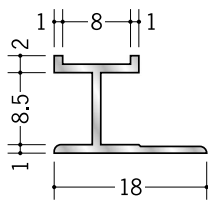

アルミH型ジョイナー

54221 アルミ WBA-2006
3m/アルマイトシルバー

54222 アルミ WBA-2008
3m/アルマイトシルバー

54223 アルミ WBA-2009
3m/アルマイトシルバー

54224 アルミ WBA-2012
3m/アルマイトシルバー

54225 アルミ WBA-2015
3m/アルマイトシルバー

55302 アルミ MHS-3.5
2.73m/アルマイトシルバー

55303 アルミ MHS-4.5
2.73m/アルマイトシルバー

55304 アルミ MHS-5.5
2.73m/アルマイトシルバー

55305 アルミ MHS-6.5
2.73m/アルマイトシルバー

55306 アルミ MHS-8.5
2.73m/アルマイトシルバー

55307 アルミ MHS-10
2.73m/アルマイトシルバー

55308 アルミ MHS-13
2.73m/アルマイトシルバー

55309 アルミ MHS-15.5
2.73m/アルマイトシルバー

十字役物用のカットも承っております。
現場にてボード等に接着し、
十字に組み立てて下さい。