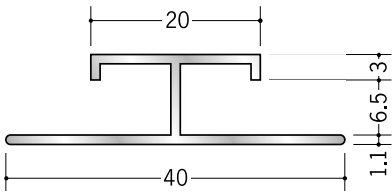

アルミH型ジョイナー

54221 アルミ WBA-2006
3m/アルマイトシルバー

54222 アルミ WBA-2008
3m/アルマイトシルバー

54223 アルミ WBA-2009
3m/アルマイトシルバー

54224 アルミ WBA-2012
3m/アルマイトシルバー

54225 アルミ WBA-2015
3m/アルマイトシルバー

55302 アルミ MHS-3.5
2.73m/アルマイトシルバー

55303 アルミ MHS-4.5
2.73m/アルマイトシルバー

55304 アルミ MHS-5.5
2.73m/アルマイトシルバー

55305 アルミ MHS-6.5
2.73m/アルマイトシルバー

55306 アルミ MHS-8.5
2.73m/アルマイトシルバー

55307 アルミ MHS-10
2.73m/アルマイトシルバー

55308 アルミ MHS-13
2.73m/アルマイトシルバー

55309 アルミ MHS-15.5
2.73m/アルマイトシルバー

十字役物用のカットも承っております。
現場にてボード等に接着し、
十字に組み立てて下さい。