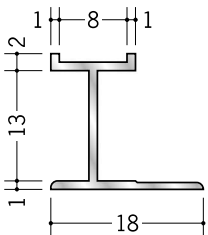

アルミH型ジョイナー

54221 アルミ WBA-2006
3m/アルマイトシルバー

54222 アルミ WBA-2008
3m/アルマイトシルバー

54223 アルミ WBA-2009
3m/アルマイトシルバー

54224 アルミ WBA-2012
3m/アルマイトシルバー

54225 アルミ WBA-2015
3m/アルマイトシルバー

55302 アルミ MHS-3.5
2.73m/アルマイトシルバー

55303 アルミ MHS-4.5
2.73m/アルマイトシルバー

55304 アルミ MHS-5.5
2.73m/アルマイトシルバー

55305 アルミ MHS-6.5
2.73m/アルマイトシルバー

55306 アルミ MHS-8.5
2.73m/アルマイトシルバー

55307 アルミ MHS-10
2.73m/アルマイトシルバー

55308 アルミ MHS-13
2.73m/アルマイトシルバー

55309 アルミ MHS-15.5
2.73m/アルマイトシルバー

十字役物用のカットも承っております。
現場にてボード等に接着し、
十字に組み立てて下さい。