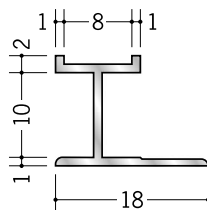

55304 アルミ MHS-5.5
2.73m/アルマイトシルバー

55305 アルミ MHS-6.5
2.73m/アルマイトシルバー

55306 アルミ MHS-8.5
2.73m/アルマイトシルバー

55307 アルミ MHS-10
2.73m/アルマイトシルバー

55308 アルミ MHS-13
2.73m/アルマイトシルバー

55309 アルミ MHS-15.5
2.73m/アルマイトシルバー

十字役物用のカットも承っております。
現場にてボード等に接着し、
十字に組み立てて下さい。