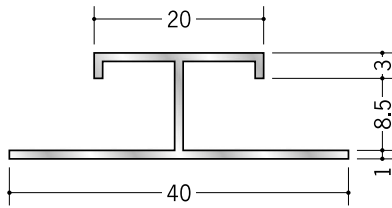

アルミH型ジョイナー

54221 アルミ WBA-2006
3m/アルマイトシルバー

54222 アルミ WBA-2008
3m/アルマイトシルバー

54223 アルミ WBA-2009
3m/アルマイトシルバー

54224 アルミ WBA-2012
3m/アルマイトシルバー

54225 アルミ WBA-2015
3m/アルマイトシルバー

55302 アルミ MHS-3.5
2.73m/アルマイトシルバー

55303 アルミ MHS-4.5
2.73m/アルマイトシルバー

55304 アルミ MHS-5.5
2.73m/アルマイトシルバー

55305 アルミ MHS-6.5
2.73m/アルマイトシルバー

55306 アルミ MHS-8.5
2.73m/アルマイトシルバー

55307 アルミ MHS-10
2.73m/アルマイトシルバー

55308 アルミ MHS-13
2.73m/アルマイトシルバー

55309 アルミ MHS-15.5
2.73m/アルマイトシルバー

十字役物用のカットも承っております。
現場にてボード等に接着し、
十字に組み立てて下さい。