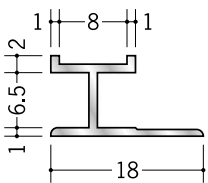

アルミH型ジョイナー

54221 アルミ WBA-2006
3m/アルマイトシルバー

54222 アルミ WBA-2008
3m/アルマイトシルバー

54223 アルミ WBA-2009
3m/アルマイトシルバー

54224 アルミ WBA-2012
3m/アルマイトシルバー

54225 アルミ WBA-2015
3m/アルマイトシルバー

55302 アルミ MHS-3.5
2.73m/アルマイトシルバー

55303 アルミ MHS-4.5
2.73m/アルマイトシルバー

55304 アルミ MHS-5.5
2.73m/アルマイトシルバー

55305 アルミ MHS-6.5
2.73m/アルマイトシルバー

55306 アルミ MHS-8.5
2.73m/アルマイトシルバー

55307 アルミ MHS-10
2.73m/アルマイトシルバー

55308 アルミ MHS-13
2.73m/アルマイトシルバー

55309 アルミ MHS-15.5
2.73m/アルマイトシルバー

十字役物用のカットも承っております。
現場にてボード等に接着し、
十字に組み立てて下さい。