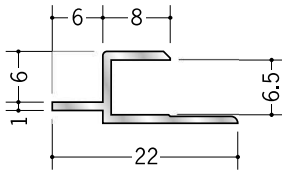

# アルミ 目透かしジョイナー

**55070** アルミ CJ300  
2.73m/アルマイトシルバー

**55071** アルミ CJ400  
2.73m/アルマイトシルバー

**55072** アルミ CJ500  
2.73m/アルマイトシルバー

**55073** アルミ CJ600  
2.73m/アルマイトシルバー

**55074** アルミ CJ800  
2.73m/アルマイトシルバー

**55075** アルミ CJ900  
2.73m/アルマイトシルバー

**55076** アルミ CJ1200  
2.73m/アルマイトシルバー

**55101** アルミ AQH-6A  
2.73m/アルマイトシルバー

**55103** アルミ AQH-8A  
2.73m/アルマイトシルバー

**55105** アルミ AQH-9A  
2.73m/アルマイトシルバー

**55107** アルミ AQH-12A  
2.73m/アルマイトシルバー