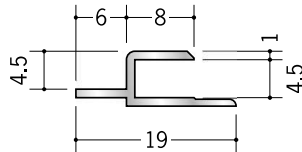

# アルミ 目透かしジョイナー

**55070** アルミ CJ300  
2.73m/アルマイトシルバー

**55071** アルミ CJ400  
2.73m/アルマイトシルバー

**55072** アルミ CJ500  
2.73m/アルマイトシルバー

**55073** アルミ CJ600  
2.73m/アルマイトシルバー

**55074** アルミ CJ800  
2.73m/アルマイトシルバー

**55075** アルミ CJ900  
2.73m/アルマイトシルバー

**55076** アルミ CJ1200  
2.73m/アルマイトシルバー

**55101** アルミ AQH-6A  
2.73m/アルマイトシルバー

**55103** アルミ AQH-8A  
2.73m/アルマイトシルバー

**55105** アルミ AQH-9A  
2.73m/アルマイトシルバー

**55107** アルミ AQH-12A  
2.73m/アルマイトシルバー