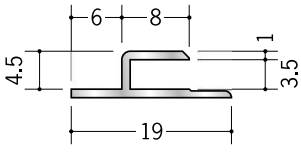

# アルミ 目透かしジョイナー

**55070** アルミ CJ300  
2.73m/アルマイトシルバー

**55071** アルミ CJ400  
2.73m/アルマイトシルバー

**55072** アルミ CJ500  
2.73m/アルマイトシルバー

**55073** アルミ CJ600  
2.73m/アルマイトシルバー

**55074** アルミ CJ800  
2.73m/アルマイトシルバー

**55075** アルミ CJ900  
2.73m/アルマイトシルバー

**55076** アルミ CJ1200  
2.73m/アルマイトシルバー

**55101** アルミ AQH-6A  
2.73m/アルマイトシルバー

**55103** アルミ AQH-8A  
2.73m/アルマイトシルバー

**55105** アルミ AQH-9A  
2.73m/アルマイトシルバー

**55107** アルミ AQH-12A  
2.73m/アルマイトシルバー