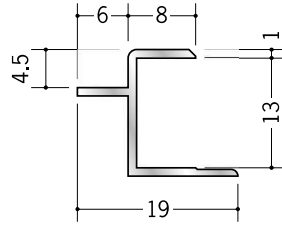

# アルミ 目透かしジョイナー

**55070** アルミ CJ300  
2.73m/アルマイトシルバー

**55071** アルミ CJ400  
2.73m/アルマイトシルバー

**55072** アルミ CJ500  
2.73m/アルマイトシルバー

**55073** アルミ CJ600  
2.73m/アルマイトシルバー

**55074** アルミ CJ800  
2.73m/アルマイトシルバー

**55075** アルミ CJ900  
2.73m/アルマイトシルバー

**55076** アルミ CJ1200  
2.73m/アルマイトシルバー

**55101** アルミ AQH-6A  
2.73m/アルマイトシルバー

**55103** アルミ AQH-8A  
2.73m/アルマイトシルバー

**55105** アルミ AQH-9A  
2.73m/アルマイトシルバー

**55107** アルミ AQH-12A  
2.73m/アルマイトシルバー