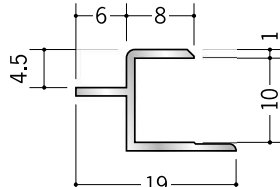

# アルミ 目透かしジョイナー

**55070** アルミ CJ300  
2.73m/アルマイトシルバー

**55071** アルミ CJ400  
2.73m/アルマイトシルバー

**55072** アルミ CJ500  
2.73m/アルマイトシルバー

**55073** アルミ CJ600  
2.73m/アルマイトシルバー

**55074** アルミ CJ800  
2.73m/アルマイトシルバー

**55075** アルミ CJ900  
2.73m/アルマイトシルバー

**55076** アルミ CJ1200  
2.73m/アルマイトシルバー

**55101** アルミ AQH-6A  
2.73m/アルマイトシルバー

**55103** アルミ AQH-8A  
2.73m/アルマイトシルバー

**55105** アルミ AQH-9A  
2.73m/アルマイトシルバー

**55107** アルミ AQH-12A  
2.73m/アルマイトシルバー