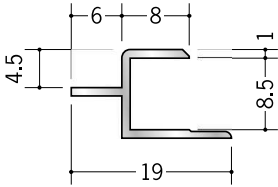

# アルミ 目透かしジョイナー

**55070** アルミ CJ300  
2.73m/アルマイトシルバー

**55071** アルミ CJ400  
2.73m/アルマイトシルバー

**55072** アルミ CJ500  
2.73m/アルマイトシルバー

**55073** アルミ CJ600  
2.73m/アルマイトシルバー

**55074** アルミ CJ800  
2.73m/アルマイトシルバー

**55075** アルミ CJ900  
2.73m/アルマイトシルバー

**55076** アルミ CJ1200  
2.73m/アルマイトシルバー

**55101** アルミ AQH-6A  
2.73m/アルマイトシルバー

**55103** アルミ AQH-8A  
2.73m/アルマイトシルバー

**55105** アルミ AQH-9A  
2.73m/アルマイトシルバー

**55107** アルミ AQH-12A  
2.73m/アルマイトシルバー