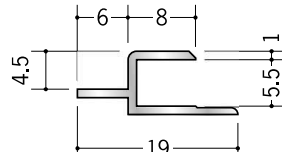

# アルミ 目透かしジョイナー

**55070** アルミ CJ300  
2.73m/アルマイトシルバー

**55071** アルミ CJ400  
2.73m/アルマイトシルバー

**55072** アルミ CJ500  
2.73m/アルマイトシルバー

**55073** アルミ CJ600  
2.73m/アルマイトシルバー

**55074** アルミ CJ800  
2.73m/アルマイトシルバー

**55075** アルミ CJ900  
2.73m/アルマイトシルバー

**55076** アルミ CJ1200  
2.73m/アルマイトシルバー

**55101** アルミ AQH-6A  
2.73m/アルマイトシルバー

**55103** アルミ AQH-8A  
2.73m/アルマイトシルバー

**55105** アルミ AQH-9A  
2.73m/アルマイトシルバー

**55107** アルミ AQH-12A  
2.73m/アルマイトシルバー