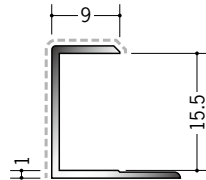

アルミ 6.5CS カラー  
2.73m / バニラホワイト  
カスタムブラック

**54234**

アルミ 8.5CS カラー  
2.73m / バニラホワイト  
カスタムブラック

**54235**

アルミ 9.5CS カラー  
2.73m / バニラホワイト  
カスタムブラック

**54236**

アルミ 10.5CS カラー  
2.73m / バニラホワイト  
カスタムブラック

**54237**

アルミ 12.5CS カラー  
2.73m / バニラホワイト  
カスタムブラック

**54238**

アルミ 15.5CS カラー  
2.73m / バニラホワイト  
カスタムブラック

アクリル樹脂系の  
焼付塗装です。

-----  
部分が塗装面です。

バニラホワイト

カスタムブラック