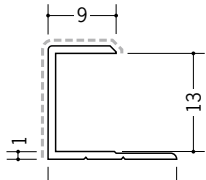

54237

アルミ 12.5CS カラー
2.73m / バニラホワイト
カスタムブラック