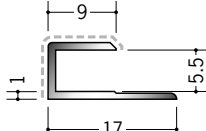

# アルミ アクリルペイントメタックスジョイナー コ型

**54230**

アルミ 3.5CS カラー  
2.73m / バニラホワイト  
カスタムブラック

**54231**

アルミ 4.5CS カラー  
2.73m / バニラホワイト  
カスタムブラック

**54232**

アルミ 5.5CS カラー  
2.73m / バニラホワイト  
カスタムブラック

**54233**

アルミ 6.5CS カラー  
2.73m / バニラホワイト  
カスタムブラック

**54234**

アルミ 8.5CS カラー  
2.73m / バニラホワイト  
カスタムブラック

**54235**

アルミ 9.5CS カラー  
2.73m / バニラホワイト  
カスタムブラック

**54236**

アルミ 10.5CS カラー  
2.73m / バニラホワイト  
カスタムブラック

**54237**