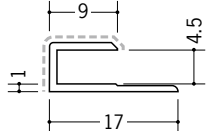

# アルミ アクリルペイントメタックスジョイナー コ型

**54230**

アルミ 3.5CS カラー  
2.73m / バニラホワイト  
カスタムブラック

**54231**

アルミ 4.5CS カラー  
2.73m / バニラホワイト  
カスタムブラック

**54232**

アルミ 5.5CS カラー  
2.73m / バニラホワイト  
カスタムブラック

**54233**

アルミ 6.5CS カラー  
2.73m / バニラホワイト  
カスタムブラック

**54234**

アルミ 8.5CS カラー  
2.73m / バニラホワイト  
カスタムブラック

**54235**

アルミ 9.5CS カラー  
2.73m / バニラホワイト  
カスタムブラック

**54236**

アルミ 10.5CS カラー  
2.73m / バニラホワイト  
カスタムブラック

**54237**