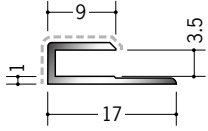

# アルミ アクリルペイントメタックスジョイナー コ型

**54230**

アルミ 3.5CS カラー  
2.73m / バニラホワイト  
カスタムブラック

**54231**

アルミ 4.5CS カラー  
2.73m / バニラホワイト  
カスタムブラック

**54232**

アルミ 5.5CS カラー  
2.73m / バニラホワイト  
カスタムブラック

**54233**

アルミ 6.5CS カラー  
2.73m / バニラホワイト  
カスタムブラック

**54234**

アルミ 8.5CS カラー  
2.73m / バニラホワイト  
カスタムブラック

**54235**

アルミ 9.5CS カラー  
2.73m / バニラホワイト  
カスタムブラック

**54236**

アルミ 10.5CS カラー  
2.73m / バニラホワイト  
カスタムブラック

**54237**