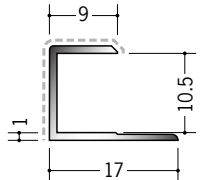

アルミ 6.5CS カラー  
2.73m / バニラホワイト  
カスタムブラック

**54234**

アルミ 8.5CS カラー  
2.73m / バニラホワイト  
カスタムブラック

**54235**

アルミ 9.5CS カラー  
2.73m / バニラホワイト  
カスタムブラック

**54236**

アルミ 10.5CS カラー  
2.73m / バニラホワイト  
カスタムブラック

**54237**

アルミ 12.5CS カラー  
2.73m / バニラホワイト  
カスタムブラック

**54238**

アルミ 15.5CS カラー  
2.73m / バニラホワイト  
カスタムブラック

アクリル樹脂系の  
焼付塗装です。

-----  
部分が塗装面です。

バニラホワイト

カスタムブラック