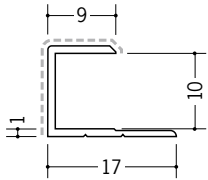

アルミ 6.5CS カラー  
2.73m / バニラホワイト  
カスタムブラック

**54234**

アルミ 8.5CS カラー  
2.73m / バニラホワイト  
カスタムブラック

**54235**

アルミ 9.5CS カラー  
2.73m / バニラホワイト  
カスタムブラック

**54236**

アルミ 10.5CS カラー  
2.73m / バニラホワイト  
カスタムブラック

**54237**