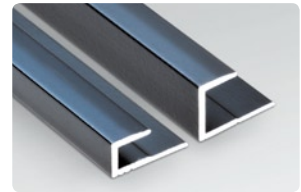

アルミ 6.5CS カラー  
2.73m / バニラホワイト  
カスタムブラック

**54234**

アルミ 8.5CS カラー  
2.73m / バニラホワイト  
カスタムブラック

**54235**

アルミ 9.5CS カラー  
2.73m / バニラホワイト  
カスタムブラック

**54236**

アルミ 10.5CS カラー  
2.73m / バニラホワイト  
カスタムブラック

**54237**

アルミ 12.5CS カラー  
2.73m / バニラホワイト  
カスタムブラック

**54238**

アルミ 15.5CS カラー  
2.73m / バニラホワイト  
カスタムブラック

アクリル樹脂系の  
焼付塗装です。

-----  
部分が塗装面です。

バニラホワイト

カスタムブラック