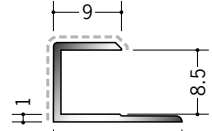

# アルミ アクリルペイントメタックスジョイナー コ型

**54230**

アルミ 3.5CS カラー  
2.73m / バニラホワイト  
カスタムブラック

**54231**

アルミ 4.5CS カラー  
2.73m / バニラホワイト  
カスタムブラック

**54232**

アルミ 5.5CS カラー  
2.73m / バニラホワイト  
カスタムブラック

**54233**

アルミ 6.5CS カラー  
2.73m / バニラホワイト  
カスタムブラック

**54234**

アルミ 8.5CS カラー  
2.73m / バニラホワイト  
カスタムブラック

**54235**

アルミ 9.5CS カラー  
2.73m / バニラホワイト  
カスタムブラック

**54236**

アルミ 10.5CS カラー  
2.73m / バニラホワイト  
カスタムブラック

**54237**