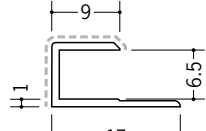

# アルミ アクリルペイントメタックスジョイナー コ型

**54230**

アルミ 3.5CS カラー  
2.73m / バニラホワイト  
カスタムブラック

**54231**

アルミ 4.5CS カラー  
2.73m / バニラホワイト  
カスタムブラック

**54232**

アルミ 5.5CS カラー  
2.73m / バニラホワイト  
カスタムブラック

**54233**

アルミ 6.5CS カラー  
2.73m / バニラホワイト  
カスタムブラック

**54234**

アルミ 8.5CS カラー  
2.73m / バニラホワイト  
カスタムブラック

**54235**

アルミ 9.5CS カラー  
2.73m / バニラホワイト  
カスタムブラック

**54236**

アルミ 10.5CS カラー  
2.73m / バニラホワイト  
カスタムブラック

**54237**