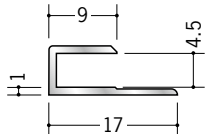

アルミ コ型ジョイナー

9

54027 アルミ 2.5CS
1.82m / アルマイトシルバー
2.73m / アルマイトシルバー

54026 アルミ 3CS
1.82m / アルマイトシルバー
2.73m / アルマイトシルバー

54025 アルミ 3.5CS
1.82m / アルマイトシルバー
2.42m / アルマイトシルバー
2.73m / アルマイトシルバー

54035 アルミ 4ゼロCS
1.82m / アルマイトシルバー
2.73m / アルマイトシルバー

54023 アルミ 4.5CS
1.82m / アルマイトシルバー
2.42m / アルマイトシルバー
2.73m / アルマイトシルバー

54021 アルミ 5.5CS
1.82m / アルマイトシルバー
2.42m / アルマイトシルバー
2.73m / アルマイトシルバー

54017 アルミ 6.5CS
1.82m / アルマイトシルバー
2.42m / アルマイトシルバー
2.73m / アルマイトシルバー

54015 アルミ 7.5CS
1.82m / アルマイトシルバー
2.73m / アルマイトシルバー

54014 アルミ 8.5CS
1.82m / アルマイトシルバー
2.73m / アルマイトシルバー

54013 アルミ 9.5CS
1.82m / アルマイトシルバー
2.73m / アルマイトシルバー

54012 アルミ 10.5CS
1.82m / アルマイトシルバー
2.73m / アルマイトシルバー

54007 アルミ 19.5CS
1.82m / アルマイトシルバー
2.73m / アルマイトシルバー

54008 アルミ 21.5CS
1.82m / アルマイトシルバー
2.73m / アルマイトシルバー

54068 アルミ 23CS
1.82m / アルマイトシルバー
2.73m / アルマイトシルバー

定尺が
1.82mと2.73mの
2種類があります。

3.5CS、4.5CS、
5.5CS、6.5CSは
2.42mもあります。