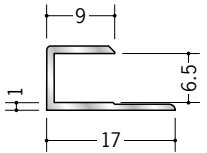

アルミ コ型ジョイナー

9

54027 アルミ 2.5CS
1.82m / アルマイトシルバー
2.73m / アルマイトシルバー

54026 アルミ 3CS
1.82m / アルマイトシルバー
2.73m / アルマイトシルバー

54025 アルミ 3.5CS
1.82m / アルマイトシルバー
2.42m / アルマイトシルバー
2.73m / アルマイトシルバー

54035 アルミ 4ゼロCS
1.82m / アルマイトシルバー
2.73m / アルマイトシルバー

54023 アルミ 4.5CS
1.82m / アルマイトシルバー
2.42m / アルマイトシルバー
2.73m / アルマイトシルバー

54021 アルミ 5.5CS
1.82m / アルマイトシルバー
2.42m / アルマイトシルバー
2.73m / アルマイトシルバー

54017 アルミ 6.5CS
1.82m / アルマイトシルバー
2.42m / アルマイトシルバー
2.73m / アルマイトシルバー

54015 アルミ 7.5CS
1.82m / アルマイトシルバー
2.73m / アルマイトシルバー

54014 アルミ 8.5CS
1.82m / アルマイトシルバー
2.73m / アルマイトシルバー

54013 アルミ 9.5CS
1.82m / アルマイトシルバー
2.73m / アルマイトシルバー

54012 アルミ 10.5CS
1.82m / アルマイトシルバー
2.73m / アルマイトシルバー

54007 アルミ 19.5CS
1.82m / アルマイトシルバー
2.73m / アルマイトシルバー

54008 アルミ 21.5CS
1.82m / アルマイトシルバー
2.73m / アルマイトシルバー

54068 アルミ 23CS
1.82m / アルマイトシルバー
2.73m / アルマイトシルバー

定尺が
1.82mと2.73mの
2種類があります。

3.5CS、4.5CS、
5.5CS、6.5CSは
2.42mもあります。