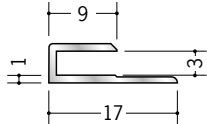

アルミ コ型ジョイナー

9

54027 アルミ 2.5CS
1.82m / アルマイトシルバー
2.73m / アルマイトシルバー

54026 アルミ 3CS
1.82m / アルマイトシルバー
2.73m / アルマイトシルバー

54025 アルミ 3.5CS
1.82m / アルマイトシルバー
2.42m / アルマイトシルバー
2.73m / アルマイトシルバー

54035 アルミ 4ゼロCS
1.82m / アルマイトシルバー
2.73m / アルマイトシルバー

54023 アルミ 4.5CS
1.82m / アルマイトシルバー
2.42m / アルマイトシルバー
2.73m / アルマイトシルバー

54021 アルミ 5.5CS
1.82m / アルマイトシルバー
2.42m / アルマイトシルバー
2.73m / アルマイトシルバー

54017 アルミ 6.5CS
1.82m / アルマイトシルバー
2.42m / アルマイトシルバー
2.73m / アルマイトシルバー

54015 アルミ 7.5CS
1.82m / アルマイトシルバー
2.73m / アルマイトシルバー

54014 アルミ 8.5CS
1.82m / アルマイトシルバー
2.73m / アルマイトシルバー

54013 アルミ 9.5CS
1.82m / アルマイトシルバー
2.73m / アルマイトシルバー

54012 アルミ 10.5CS
1.82m / アルマイトシルバー
2.73m / アルマイトシルバー

54007 アルミ 19.5CS
1.82m / アルマイトシルバー
2.73m / アルマイトシルバー

54008 アルミ 21.5CS
1.82m / アルマイトシルバー
2.73m / アルマイトシルバー

54068 アルミ 23CS
1.82m / アルマイトシルバー
2.73m / アルマイトシルバー

定尺が
1.82mと2.73mの
2種類があります。

3.5CS、4.5CS、
5.5CS、6.5CSは
2.42mもあります。