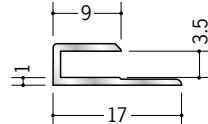

アルミ コ型ジョイナー

9

54027 アルミ 2.5CS
1.82m / アルマイトシルバー
2.73m / アルマイトシルバー

54026 アルミ 3CS
1.82m / アルマイトシルバー
2.73m / アルマイトシルバー

54025 アルミ 3.5CS
1.82m / アルマイトシルバー
2.42m / アルマイトシルバー
2.73m / アルマイトシルバー

54035 アルミ 4ゼロCS
1.82m / アルマイトシルバー
2.73m / アルマイトシルバー

54023 アルミ 4.5CS
1.82m / アルマイトシルバー
2.42m / アルマイトシルバー
2.73m / アルマイトシルバー

54021 アルミ 5.5CS
1.82m / アルマイトシルバー
2.42m / アルマイトシルバー
2.73m / アルマイトシルバー

54017 アルミ 6.5CS
1.82m / アルマイトシルバー
2.42m / アルマイトシルバー
2.73m / アルマイトシルバー

54015 アルミ 7.5CS
1.82m / アルマイトシルバー
2.73m / アルマイトシルバー

54014 アルミ 8.5CS
1.82m / アルマイトシルバー
2.73m / アルマイトシルバー

54013 アルミ 9.5CS
1.82m / アルマイトシルバー
2.73m / アルマイトシルバー

54012 アルミ 10.5CS
1.82m / アルマイトシルバー
2.73m / アルマイトシルバー

54007 アルミ 19.5CS
1.82m / アルマイトシルバー
2.73m / アルマイトシルバー

54008 アルミ 21.5CS
1.82m / アルマイトシルバー
2.73m / アルマイトシルバー

54068 アルミ 23CS
1.82m / アルマイトシルバー
2.73m / アルマイトシルバー

定尺が
1.82mと2.73mの
2種類があります。

3.5CS、4.5CS、
5.5CS、6.5CSは
2.42mもあります。