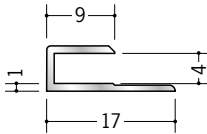

アルミ コ型ジョイナー

9

54027 アルミ 2.5CS
1.82m / アルマイトシルバー
2.73m / アルマイトシルバー

54026 アルミ 3CS
1.82m / アルマイトシルバー
2.73m / アルマイトシルバー

54025 アルミ 3.5CS
1.82m / アルマイトシルバー
2.42m / アルマイトシルバー
2.73m / アルマイトシルバー

54035 アルミ 4ゼロCS
1.82m / アルマイトシルバー
2.73m / アルマイトシルバー

54023 アルミ 4.5CS
1.82m / アルマイトシルバー
2.42m / アルマイトシルバー
2.73m / アルマイトシルバー

54021 アルミ 5.5CS
1.82m / アルマイトシルバー
2.42m / アルマイトシルバー
2.73m / アルマイトシルバー

54017 アルミ 6.5CS
1.82m / アルマイトシルバー
2.42m / アルマイトシルバー
2.73m / アルマイトシルバー

54015 アルミ 7.5CS
1.82m / アルマイトシルバー
2.73m / アルマイトシルバー

54014 アルミ 8.5CS
1.82m / アルマイトシルバー
2.73m / アルマイトシルバー

54013 アルミ 9.5CS
1.82m / アルマイトシルバー
2.73m / アルマイトシルバー

54012 アルミ 10.5CS
1.82m / アルマイトシルバー
2.73m / アルマイトシルバー

54007 アルミ 19.5CS
1.82m / アルマイトシルバー
2.73m / アルマイトシルバー

54008 アルミ 21.5CS
1.82m / アルマイトシルバー
2.73m / アルマイトシルバー

54068 アルミ 23CS
1.82m / アルマイトシルバー
2.73m / アルマイトシルバー

定尺が
1.82mと2.73mの
2種類があります。

3.5CS、4.5CS、
5.5CS、6.5CSは
2.42mもあります。