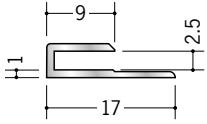

アルミ コ型ジョイナー

9

54027 アルミ 2.5CS
1.82m / アルマイトシルバー
2.73m / アルマイトシルバー

54026 アルミ 3CS
1.82m / アルマイトシルバー
2.73m / アルマイトシルバー

54025 アルミ 3.5CS
1.82m / アルマイトシルバー
2.42m / アルマイトシルバー
2.73m / アルマイトシルバー

54035 アルミ 4ゼロCS
1.82m / アルマイトシルバー
2.73m / アルマイトシルバー

54023 アルミ 4.5CS
1.82m / アルマイトシルバー
2.42m / アルマイトシルバー
2.73m / アルマイトシルバー

54021 アルミ 5.5CS
1.82m / アルマイトシルバー
2.42m / アルマイトシルバー
2.73m / アルマイトシルバー

54017 アルミ 6.5CS
1.82m / アルマイトシルバー
2.42m / アルマイトシルバー
2.73m / アルマイトシルバー

54015 アルミ 7.5CS
1.82m / アルマイトシルバー
2.73m / アルマイトシルバー

54014 アルミ 8.5CS
1.82m / アルマイトシルバー
2.73m / アルマイトシルバー

54013 アルミ 9.5CS
1.82m / アルマイトシルバー
2.73m / アルマイトシルバー

54012 アルミ 10.5CS
1.82m / アルマイトシルバー
2.73m / アルマイトシルバー

54007 アルミ 19.5CS
1.82m / アルマイトシルバー
2.73m / アルマイトシルバー

54008 アルミ 21.5CS
1.82m / アルマイトシルバー
2.73m / アルマイトシルバー

54068 アルミ 23CS
1.82m / アルマイトシルバー
2.73m / アルマイトシルバー

定尺が
1.82mと2.73mの
2種類があります。

3.5CS、4.5CS、
5.5CS、6.5CSは
2.42mもあります。