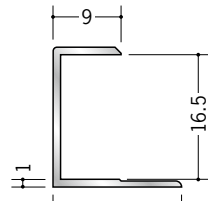

54015 アルミ 7.5CS
1.82m / アルマイトシルバー
2.73m / アルマイトシルバー

54014 アルミ 8.5CS
1.82m / アルマイトシルバー
2.73m / アルマイトシルバー

54013 アルミ 9.5CS
1.82m / アルマイトシルバー
2.73m / アルマイトシルバー

54012 アルミ 10.5CS
1.82m / アルマイトシルバー
2.73m / アルマイトシルバー

54011 アルミ 11.5CS
1.82m / アルマイトシルバー
2.73m / アルマイトシルバー

54010 アルミ 12.5CS
1.82m / アルマイトシルバー
2.73m / アルマイトシルバー

54009 アルミ 15.5CS
1.82m / アルマイトシルバー
2.73m / アルマイトシルバー

54006 アルミ 16.5CS
1.82m / アルマイトシルバー
2.73m / アルマイトシルバー

54007 アルミ 19.5CS
1.82m / アルマイトシルバー
2.73m / アルマイトシルバー

54008 アルミ 21.5CS
1.82m / アルマイトシルバー
2.73m / アルマイトシルバー

54068 アルミ 23CS
1.82m / アルマイトシルバー
2.73m / アルマイトシルバー

定尺が
1.82mと2.73mの
2種類があります。

3.5CS、4.5CS、
5.5CS、6.5CSは
2.42mもあります。