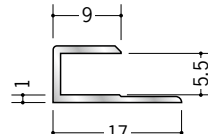

アルミ コ型ジョイナー

9

54027 アルミ 2.5CS
1.82m / アルマイトシルバー
2.73m / アルマイトシルバー

54026 アルミ 3CS
1.82m / アルマイトシルバー
2.73m / アルマイトシルバー

54025 アルミ 3.5CS
1.82m / アルマイトシルバー
2.42m / アルマイトシルバー
2.73m / アルマイトシルバー

54035 アルミ 4ゼロCS
1.82m / アルマイトシルバー
2.73m / アルマイトシルバー

54023 アルミ 4.5CS
1.82m / アルマイトシルバー
2.42m / アルマイトシルバー
2.73m / アルマイトシルバー

54021 アルミ 5.5CS
1.82m / アルマイトシルバー
2.42m / アルマイトシルバー
2.73m / アルマイトシルバー

54017 アルミ 6.5CS
1.82m / アルマイトシルバー
2.42m / アルマイトシルバー
2.73m / アルマイトシルバー

54015 アルミ 7.5CS
1.82m / アルマイトシルバー
2.73m / アルマイトシルバー

54014 アルミ 8.5CS
1.82m / アルマイトシルバー
2.73m / アルマイトシルバー

54013 アルミ 9.5CS
1.82m / アルマイトシルバー
2.73m / アルマイトシルバー

54012 アルミ 10.5CS
1.82m / アルマイトシルバー
2.73m / アルマイトシルバー

54007 アルミ 19.5CS
1.82m / アルマイトシルバー
2.73m / アルマイトシルバー

54008 アルミ 21.5CS
1.82m / アルマイトシルバー
2.73m / アルマイトシルバー

54068 アルミ 23CS
1.82m / アルマイトシルバー
2.73m / アルマイトシルバー

定尺が
1.82mと2.73mの
2種類があります。

3.5CS、4.5CS、
5.5CS、6.5CSは
2.42mもあります。