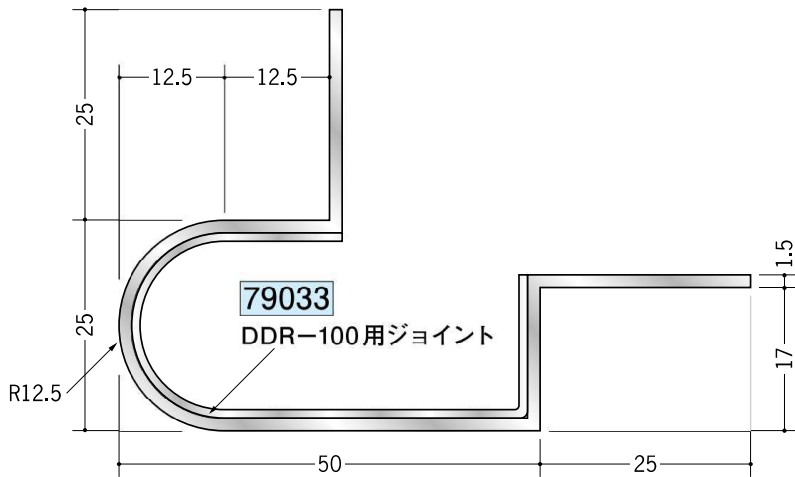

アルミ 下がり壁用見切縁

52070 アルミDDR-100
3m/アルマイトシルバー

水切りとしても
使用できます。

52060 アルミDDR-120
3m/アルマイトシルバー

52071 アルミDDR-150
3m/アルマイトシルバー

アルミ製品は、1本からカラー仕上げ（焼付塗装）が可能です。

アルミ 下がり壁用見切縁

52072 アルミ DDR-200
3m / アルマイトシルバー

役物 一辺あたり 200mm (働き寸法)

52171 DDR-100 水平出隅

52173 DDR-100 垂直出隅

52172 DDR-100 水平入隅

52174 DDR-100 垂直入隅

52166 DDR-120 水平出隅

52167 DDR-120 垂直出隅

52168 DDR-120 水平入隅