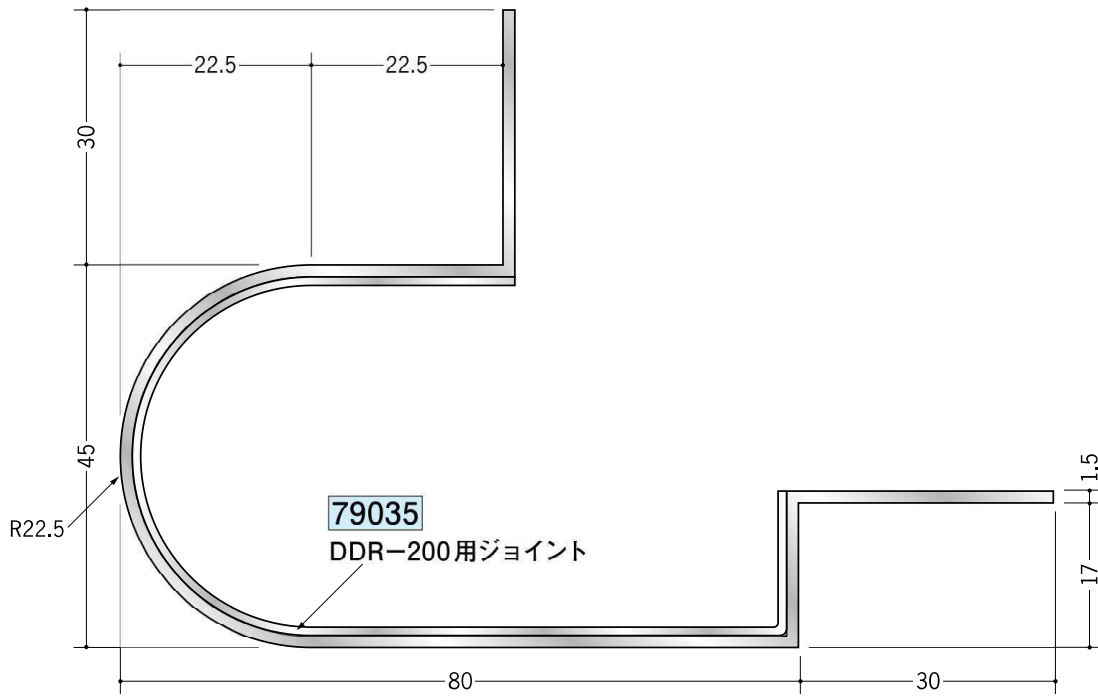

アルミ 下がり壁用見切縁

52070 アルミDDR-100
3m/アルマイトシルバー

水切りとしても
使用できます。

52060 アルミDDR-120
3m/アルマイトシルバー

52071 アルミDDR-150
3m/アルマイトシルバー

アルミ製品は、1本からカラー仕上げ（焼付塗装）が可能です。

アルミ 下がり壁用見切縁

52072 アルミ DDR-200
3m / アルマイトシルバー

役物 一辺あたり 200mm (働き寸法)

52171 DDR-100 水平出隅

52173 DDR-100 垂直出隅

52172 DDR-100 水平入隅

52174 DDR-100 垂直入隅

52166 DDR-120 水平出隅

52167 DDR-120 垂直出隅

52168 DDR-120 水平入隅

52169 DDR-120 垂直入隅

52175 DDR-150 水平出隅

52177 DDR-150 垂直出隅

52176 DDR-150 水平入隅

52178 DDR-150 垂直入隅

52179 DDR-200 水平出隅

52181 DDR-200 垂直出隅

52180 DDR-200 水平入隅

52182 DDR-200 垂直入隅

アルミ製品は、1本からカラー仕上げ(焼付塗装)が可能です。