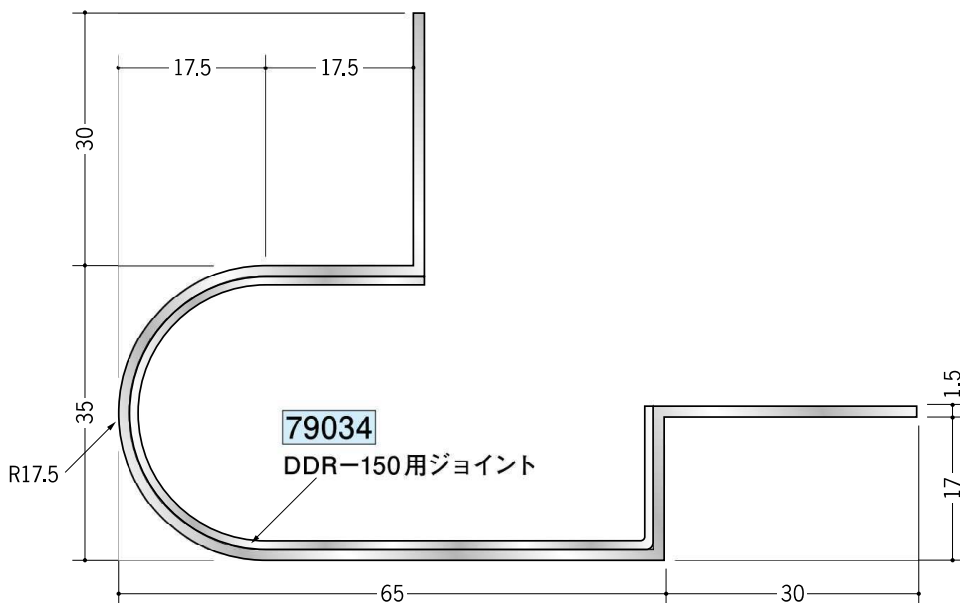

アルミ 下がり壁用見切縁

52070 アルミDDR-100
3m/アルマイトシルバー

水切りとしても
使用できます。

52060 アルミDDR-120
3m/アルマイトシルバー

52071 アルミDDR-150
3m/アルマイトシルバー

アルミ製品は、1本からカラー仕上げ（焼付塗装）が可能です。

アルミ 下がり壁用見切縁

52072 アルミ DDR-200
3m / アルマイトシルバー

役物 一辺あたり 200mm (働き寸法)

52171 DDR-100 水平出隅

52173 DDR-100 垂直出隅

52172 DDR-100 水平入隅

52174 DDR-100 垂直入隅

52166 DDR-120 水平出隅

52167 DDR-120 垂直出隅

52168 DDR-120 水平入隅

52169 DDR-120 垂直入隅

52175 DDR-150 水平出隅

52177 DDR-150 垂直出隅

52176 DDR-150 水平入隅

52178 DDR-150 垂直入隅

52179 DDR-200 水平出隅

52181 DDR-200 垂直出隅

52180 DDR-200 水平入隅

52182 DDR-200 垂直入隅

アルミ製品は、1本からカラー仕上げ(焼付塗装)が可能です。