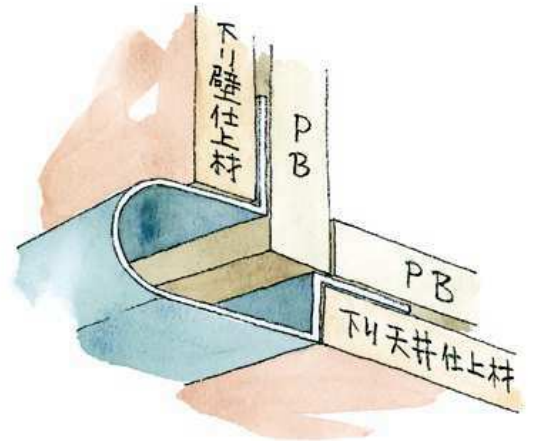

アルミ 下がり壁用見切縁

52070 アルミDDR-100
3m/アルマイトシルバー

水切りとしても
使用できます。

52060 アルミDDR-120
3m/アルマイトシルバー

52071 アルミDDR-150
3m/アルマイトシルバー

アルミ製品は、1本からカラー仕上げ（焼付塗装）が可能です。

アルミ 下がり壁用見切縁

52072 アルミ DDR-200
3m / アルマイトシルバー

役物 一辺あたり 200mm (働き寸法)

52171 DDR-100 水平出隅

52173 DDR-100 垂直出隅

52172 DDR-100 水平入隅

52174 DDR-100 垂直入隅

52166 DDR-120 水平出隅

52167 DDR-120 垂直出隅

52168 DDR-120 水平入隅

52182 DDR-200 垂直入隅

アルミ製品は、1本からカラー仕上げ(焼付塗装)が可能です。