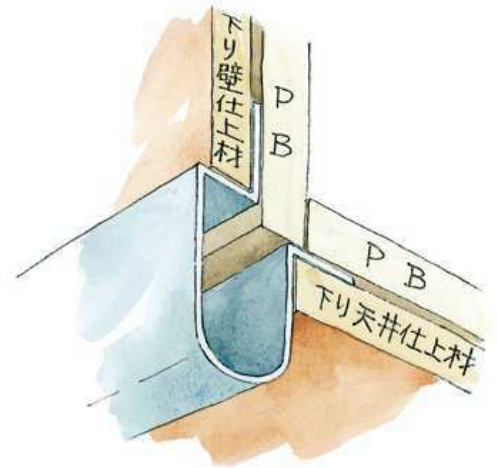

アルミ 下がり壁用見切縁

52070 アルミDDR-100
3m/アルマイトシルバー

水切りとしても
使用できます。

52060 アルミDDR-120
3m/アルマイトシルバー

52071 アルミDDR-150
3m/アルマイトシルバー

アルミ製品は、1本からカラー仕上げ（焼付塗装）が可能です。

アルミ 下がり壁用見切縁

52072 アルミ DDR-200
3m / アルマイトシルバー

役物 一辺あたり 200mm (働き寸法)

52171 DDR-100 水平出隅

52173 DDR-100 垂直出隅

52172 DDR-100 水平入隅

52174 DDR-100 垂直入隅

52166 DDR-120 水平出隅

52167 DDR-120 垂直出隅

52168 DDR-120 水平入隅

52169 DDR-120 垂直入隅

52175 DDR-150 水平出隅

52177 DDR-150 垂直出隅

52176 DDR-150 水平入隅

52178 DDR-150 垂直入隅

52179 DDR-200 水平出隅

52181 DDR-200 垂直出隅

52180 DDR-200 水平入隅

52182 DDR-200 垂直入隅

アルミ製品は、1本からカラー仕上げ(焼付塗装)が可能です。