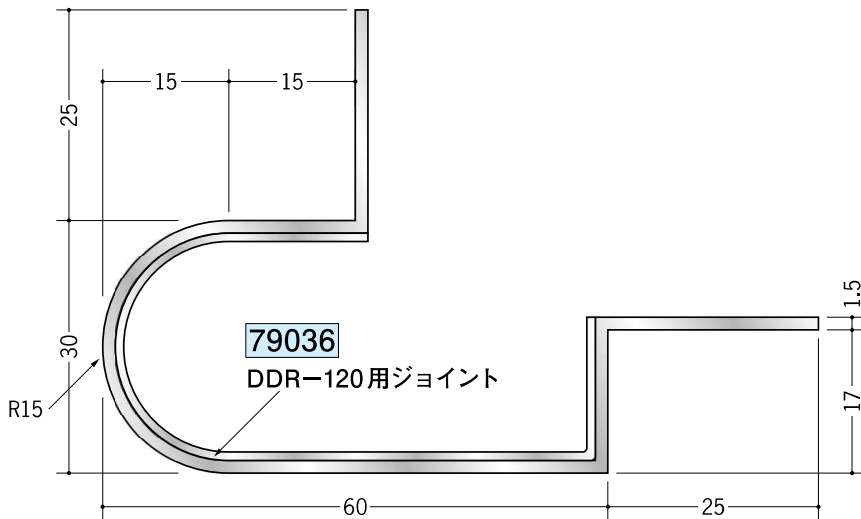

アルミ 下がり壁用見切縁

52070 アルミDDR-100
3m/アルマイトシルバー

水切りとしても
使用できます。

52060 アルミDDR-120
3m/アルマイトシルバー

52071 アルミDDR-150
3m/アルマイトシルバー

アルミ製品は、1本からカラー仕上げ（焼付塗装）が可能です。

アルミ 下がり壁用見切縁

52072 アルミ DDR-200
3m / アルマイトシルバー

役物 一辺あたり 200mm (働き寸法)

52171 DDR-100 水平出隅

52173 DDR-100 垂直出隅

52172 DDR-100 水平入隅

52174 DDR-100 垂直入隅

52166 DDR-120 水平出隅

52167 DDR-120 垂直出隅

52168 DDR-120 水平入隅

52182 DDR-200 垂直入隅

アルミ製品は、1本からカラー仕上げ(焼付塗装)が可能です。