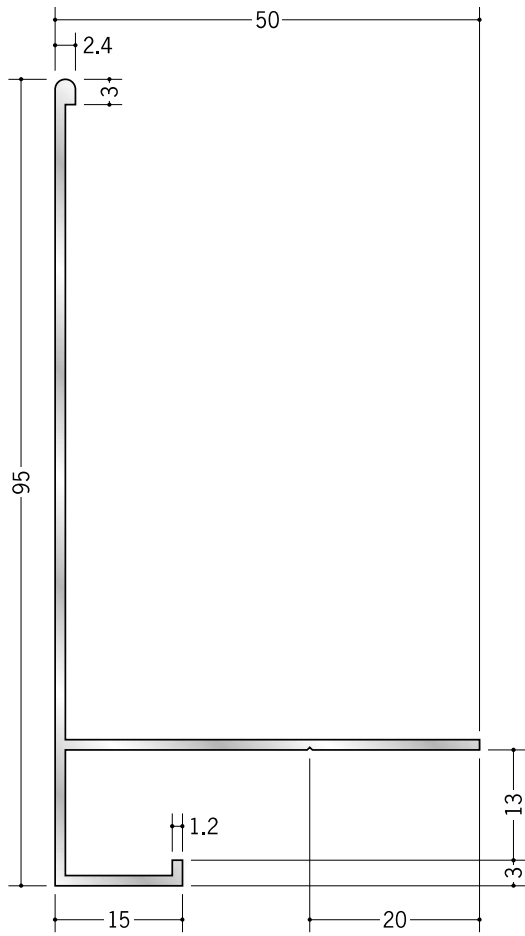

# アルミ 下がり壁用見切縁

52321 アルミ WDF-10  
2m/アルマイトシルバー

52322 アルミ WDF-13  
2m/アルマイトシルバー

アルミWDFは、  
必ず下地材に、  
ビス止めして下さい。

アルミ製品は、1本からカラー仕上げ（焼付塗装）が可能です。