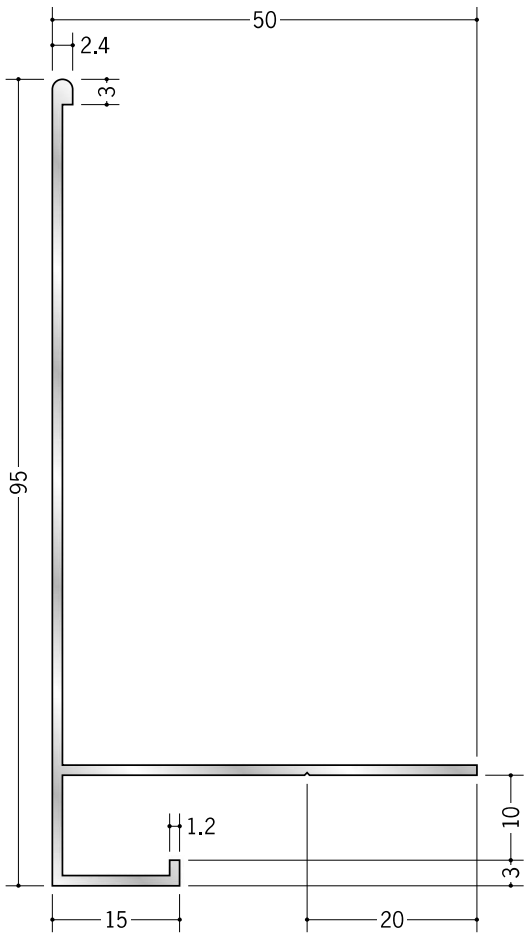

# アルミ 下がり壁用見切縁

52321 アルミ WDF-10  
2m/アルマイトシルバー

52322 アルミ WDF-13  
2m/アルマイトシルバー

アルミWDFは、  
必ず下地材に、  
ビス止めして下さい。

アルミ製品は、1本からカラー仕上げ（焼付塗装）が可能です。