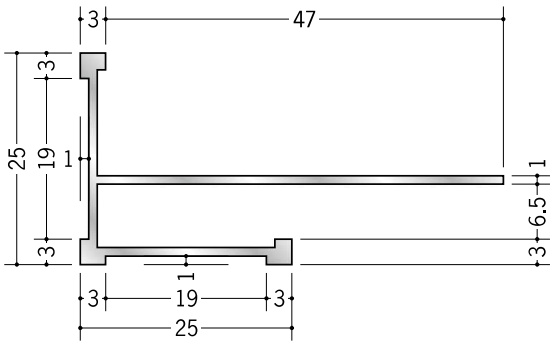

アルミ 下がり壁用見切縁

52302 アルミ DST-6
3m/アルマイトシルバー

52304 アルミ DST-9
3m/アルマイトシルバー

52305 アルミ DST-12
3m/アルマイトシルバー

52306 アルミ DST-15
3m/アルマイトシルバー

52283 アルミ DTL-6
3m/アルマイトシルバー

52285 アルミ DTL-9
3m/アルマイトシルバー

52286 アルミ DTL-12
3m/アルマイトシルバー

52287 アルミ DTL-15
3m/アルマイトシルバー