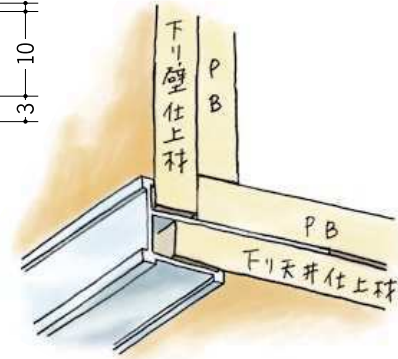

アルミ 下がり壁用見切縁

52302 アルミ DST-6
3m/アルマイトシルバー

52304 アルミ DST-9
3m/アルマイトシルバー

52305 アルミ DST-12
3m/アルマイトシルバー

52306 アルミ DST-15
3m/アルマイトシルバー

52283 アルミ DTL-6
3m/アルマイトシルバー

52285 アルミ DTL-9
3m/アルマイトシルバー

52286 アルミ DTL-12
3m/アルマイトシルバー