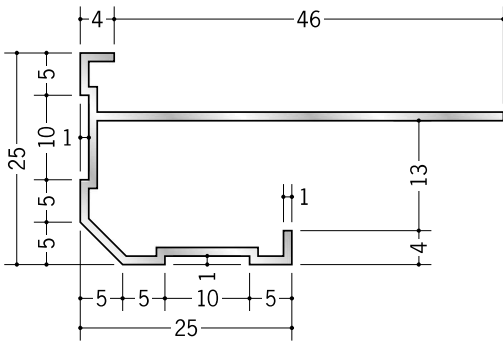

アルミ 下がり壁用見切縁

52302 アルミ DST-6
3m/アルマイトシルバー

52304 アルミ DST-9
3m/アルマイトシルバー

52305 アルミ DST-12
3m/アルマイトシルバー

52306 アルミ DST-15
3m/アルマイトシルバー

52283 アルミ DTL-6
3m/アルマイトシルバー

52285 アルミ DTL-9
3m/アルマイトシルバー

52286 アルミ DTL-12
3m/アルマイトシルバー

52287 アルミ DTL-15
3m/アルマイトシルバー