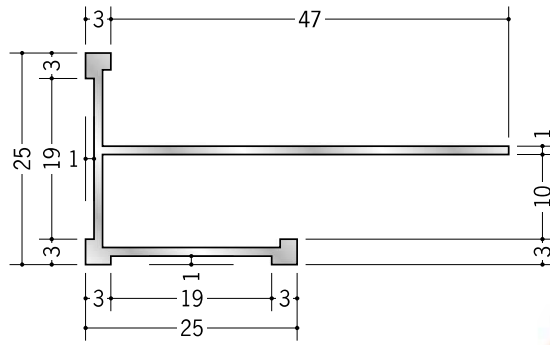

アルミ 下がり壁用見切縁

52302 アルミ DST-6
3m/アルマイトシルバー

52304 アルミ DST-9
3m/アルマイトシルバー

52305 アルミ DST-12
3m/アルマイトシルバー

52306 アルミ DST-15
3m/アルマイトシルバー

52283 アルミ DTL-6
3m/アルマイトシルバー

52285 アルミ DTL-9
3m/アルマイトシルバー

52286 アルミ DTL-12
3m/アルマイトシルバー

52287 アルミ DTL-15
3m/アルマイトシルバー