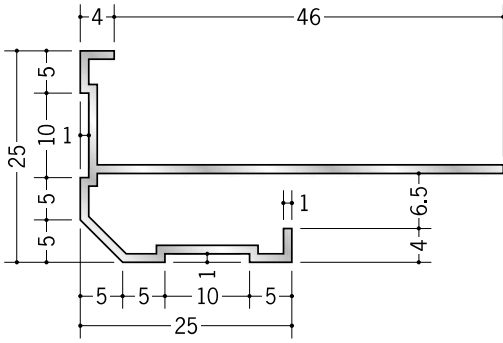

アルミ 下がり壁用見切縁

52302 アルミ DST-6
3m/アルマイトシルバー

52304 アルミ DST-9
3m/アルマイトシルバー

52305 アルミ DST-12
3m/アルマイトシルバー

52306 アルミ DST-15
3m/アルマイトシルバー

52283 アルミ DTL-6
3m/アルマイトシルバー

52285 アルミ DTL-9
3m/アルマイトシルバー

52286 アルミ DTL-12
3m/アルマイトシルバー

52287 アルミ DTL-15
3m/アルマイトシルバー