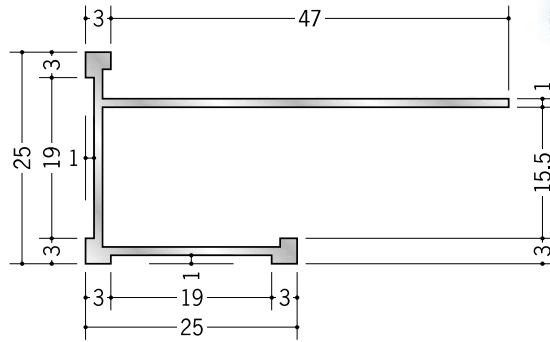

アルミ 下がり壁用見切縁

52302 アルミ DST-6
3m/アルマイトシルバー

52304 アルミ DST-9
3m/アルマイトシルバー

52305 アルミ DST-12
3m/アルマイトシルバー

52306 アルミ DST-15
3m/アルマイトシルバー

52283 アルミ DTL-6
3m/アルマイトシルバー

52285 アルミ DTL-9
3m/アルマイトシルバー

52286 アルミ DTL-12
3m/アルマイトシルバー

52287 アルミ DTL-15
3m/アルマイトシルバー