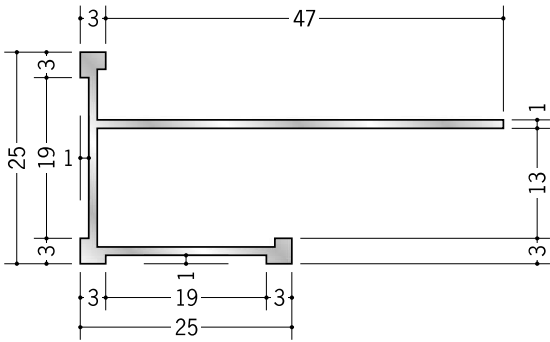

アルミ 下がり壁用見切縁

52302 アルミ DST-6
3m/アルマイトシルバー

52304 アルミ DST-9
3m/アルマイトシルバー

52305 アルミ DST-12
3m/アルマイトシルバー

52306 アルミ DST-15
3m/アルマイトシルバー

52283 アルミ DTL-6
3m/アルマイトシルバー

52285 アルミ DTL-9
3m/アルマイトシルバー

52286 アルミ DTL-12
3m/アルマイトシルバー

52287 アルミ DTL-15
3m/アルマイトシルバー