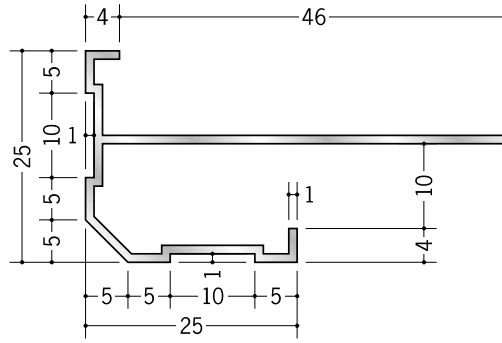

アルミ 下がり壁用見切縁

52302 アルミ DST-6
3m/アルマイトシルバー

52304 アルミ DST-9
3m/アルマイトシルバー

52305 アルミ DST-12
3m/アルマイトシルバー

52306 アルミ DST-15
3m/アルマイトシルバー

52283 アルミ DTL-6
3m/アルマイトシルバー

52285 アルミ DTL-9
3m/アルマイトシルバー

52286 アルミ DTL-12
3m/アルマイトシルバー

52287 アルミ DTL-15
3m/アルマイトシルバー