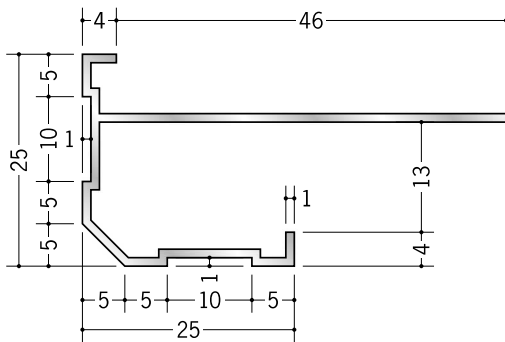

アルミ 下がり壁用見切縁

52302 アルミ DST-6
3m/アルマイトシルバー

52304 アルミ DST-9
3m/アルマイトシルバー

52305 アルミ DST-12
3m/アルマイトシルバー

52306 アルミ DST-15
3m/アルマイトシルバー

52283 アルミ DTL-6
3m/アルマイトシルバー

52285 アルミ DTL-9
3m/アルマイトシルバー

52286 アルミ DTL-12
3m/アルマイトシルバー

52287 アルミ DTL-15
3m/アルマイトシルバー