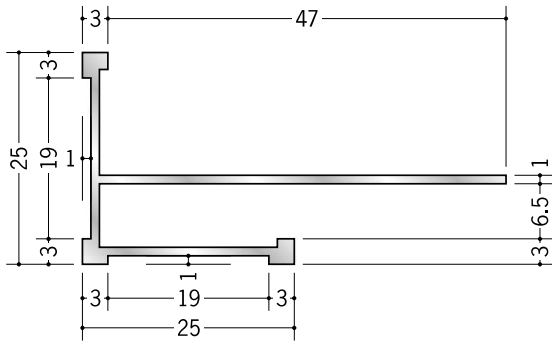

アルミ 下がり壁用見切縁

52302 アルミ DST-6
3m/アルマイトシルバー

52304 アルミ DST-9
3m/アルマイトシルバー

52305 アルミ DST-12
3m/アルマイトシルバー

52306 アルミ DST-15
3m/アルマイトシルバー

52283 アルミ DTL-6
3m/アルマイトシルバー

52285 アルミ DTL-9
3m/アルマイトシルバー

52286 アルミ DTL-12
3m/アルマイトシルバー

52287 アルミ DTL-15
3m/アルマイトシルバー