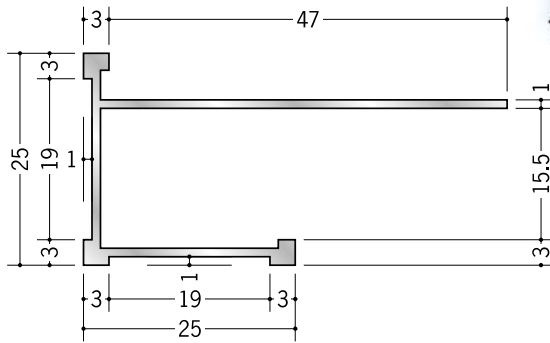

アルミ 下がり壁用見切縁

52302 アルミ DST-6
3m/アルマイトシルバー

52304 アルミ DST-9
3m/アルマイトシルバー

52305 アルミ DST-12
3m/アルマイトシルバー

52306 アルミ DST-15
3m/アルマイトシルバー

52283 アルミ DTL-6
3m/アルマイトシルバー

52285 アルミ DTL-9
3m/アルマイトシルバー

52286 アルミ DTL-12
3m/アルマイトシルバー

52287 アルミ DTL-15
3m/アルマイトシルバー