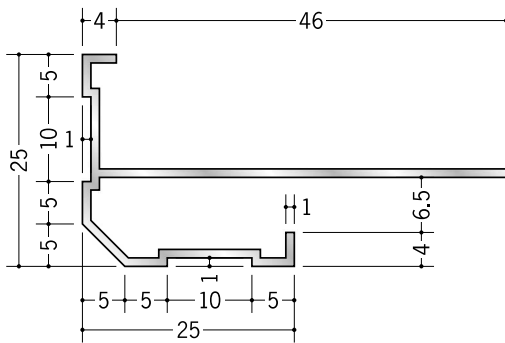

アルミ 下がり壁用見切縁

52302 アルミ DST-6
3m/アルマイトシルバー

52304 アルミ DST-9
3m/アルマイトシルバー

52305 アルミ DST-12
3m/アルマイトシルバー

52306 アルミ DST-15
3m/アルマイトシルバー

52283 アルミ DTL-6
3m/アルマイトシルバー

52285 アルミ DTL-9
3m/アルマイトシルバー

52286 アルミ DTL-12
3m/アルマイトシルバー

52287 アルミ DTL-15
3m/アルマイトシルバー