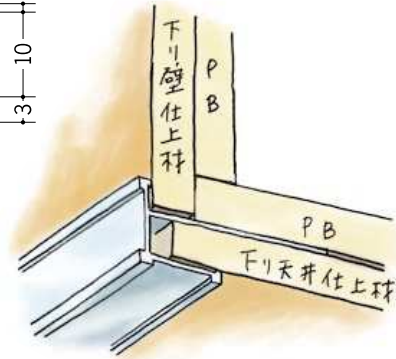

アルミ 下がり壁用見切縁

52302 アルミ DST-6
3m/アルマイトシルバー

52304 アルミ DST-9
3m/アルマイトシルバー

52305 アルミ DST-12
3m/アルマイトシルバー

52306 アルミ DST-15
3m/アルマイトシルバー

52283 アルミ DTL-6
3m/アルマイトシルバー

52285 アルミ DTL-9
3m/アルマイトシルバー

52286 アルミ DTL-12
3m/アルマイトシルバー