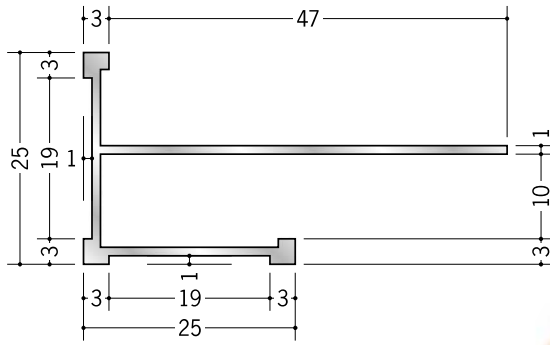

アルミ 下がり壁用見切縁

52302 アルミ DST-6
3m/アルマイトシルバー

52304 アルミ DST-9
3m/アルマイトシルバー

52305 アルミ DST-12
3m/アルマイトシルバー

52306 アルミ DST-15
3m/アルマイトシルバー

52283 アルミ DTL-6
3m/アルマイトシルバー

52285 アルミ DTL-9
3m/アルマイトシルバー

52286 アルミ DTL-12
3m/アルマイトシルバー

52287 アルミ DTL-15
3m/アルマイトシルバー