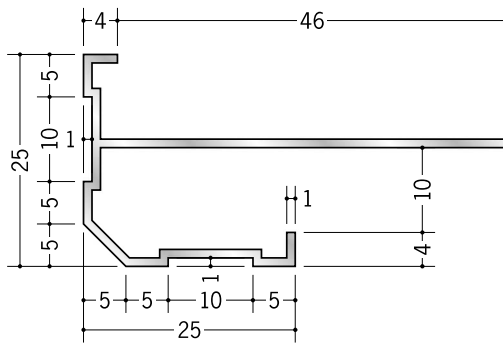

アルミ 下がり壁用見切縁

52302 アルミ DST-6
3m/アルマイトシルバー

52304 アルミ DST-9
3m/アルマイトシルバー

52305 アルミ DST-12
3m/アルマイトシルバー

52306 アルミ DST-15
3m/アルマイトシルバー

52283 アルミ DTL-6
3m/アルマイトシルバー

52285 アルミ DTL-9
3m/アルマイトシルバー

52286 アルミ DTL-12
3m/アルマイトシルバー

52287 アルミ DTL-15
3m/アルマイトシルバー