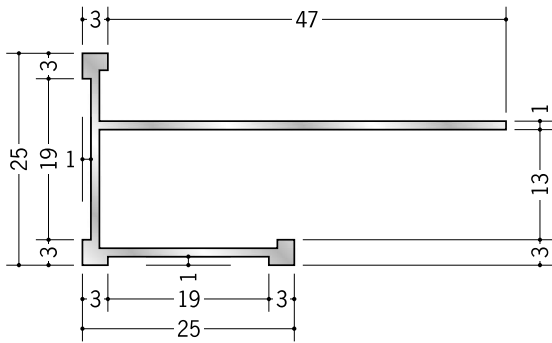

アルミ 下がり壁用見切縁

52302 アルミ DST-6
3m/アルマイトシルバー

52304 アルミ DST-9
3m/アルマイトシルバー

52305 アルミ DST-12
3m/アルマイトシルバー

52306 アルミ DST-15
3m/アルマイトシルバー

52283 アルミ DTL-6
3m/アルマイトシルバー

52285 アルミ DTL-9
3m/アルマイトシルバー

52286 アルミ DTL-12
3m/アルマイトシルバー

52287 アルミ DTL-15
3m/アルマイトシルバー