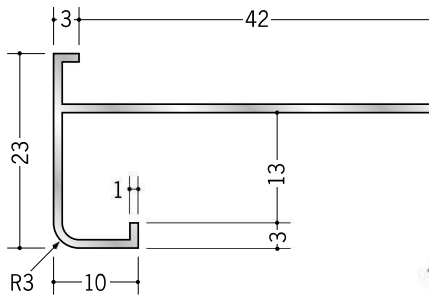

# アルミ 下がり壁用見切縁

**59001** アルミD型66  
3m/アルマイトシルバー

**59002** アルミD型67  
3m/アルマイトシルバー

**59003** アルミD型68  
3m/アルマイトシルバー

**59004** アルミD型69  
3m/アルマイトシルバー

**52111** アルミD型60  
3m/アルマイトシルバー

**52113** アルミD型61  
3m/アルマイトシルバー

**52114** アルミD型62  
3m/アルマイトシルバー