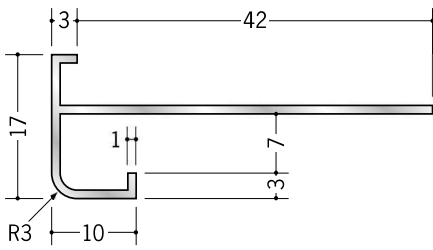

# アルミ 下がり壁用見切縁

**59001** アルミD型66  
3m/アルマイトシルバー

**59002** アルミD型67  
3m/アルマイトシルバー

**59003** アルミD型68  
3m/アルマイトシルバー

**59004** アルミD型69  
3m/アルマイトシルバー

**52111** アルミD型60  
3m/アルマイトシルバー

**52113** アルミD型61  
3m/アルマイトシルバー

**52114** アルミD型62  
3m/アルマイトシルバー