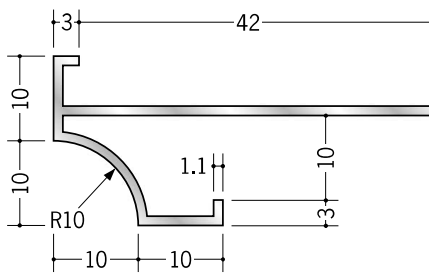

# アルミ 下がり壁用見切縁

**59001** アルミD型66  
3m/アルマイトシルバー

**59002** アルミD型67  
3m/アルマイトシルバー

**59003** アルミD型68  
3m/アルマイトシルバー

**59004** アルミD型69  
3m/アルマイトシルバー

**52111** アルミD型60  
3m/アルマイトシルバー

**52113** アルミD型61  
3m/アルマイトシルバー

**52114** アルミD型62  
3m/アルマイトシルバー