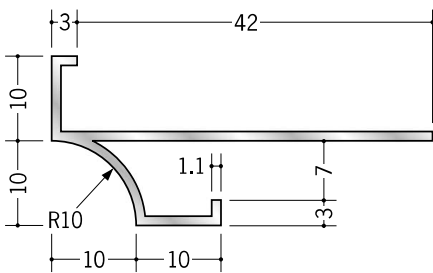

# アルミ 下がり壁用見切縁

**59001** アルミD型66  
3m/アルマイトシルバー

**59002** アルミD型67  
3m/アルマイトシルバー

**59003** アルミD型68  
3m/アルマイトシルバー

**59004** アルミD型69  
3m/アルマイトシルバー

**52111** アルミD型60  
3m/アルマイトシルバー

**52113** アルミD型61  
3m/アルマイトシルバー

**52114** アルミD型62  
3m/アルマイトシルバー