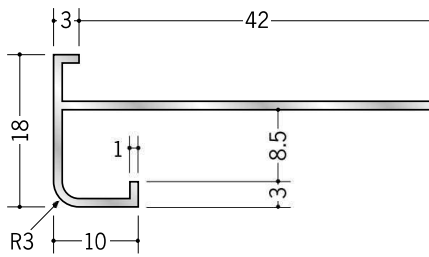

# アルミ 下がり壁用見切縁

**59001** アルミD型66  
3m/アルマイトシルバー

**59002** アルミD型67  
3m/アルマイトシルバー

**59003** アルミD型68  
3m/アルマイトシルバー

**59004** アルミD型69  
3m/アルマイトシルバー

**52111** アルミD型60  
3m/アルマイトシルバー

**52113** アルミD型61  
3m/アルマイトシルバー

**52114** アルミD型62  
3m/アルマイトシルバー