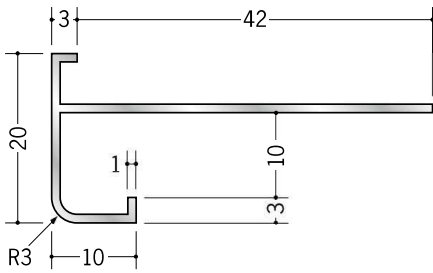

# アルミ 下がり壁用見切縁

**59001** アルミD型66  
3m/アルマイトシルバー

**59002** アルミD型67  
3m/アルマイトシルバー

**59003** アルミD型68  
3m/アルマイトシルバー

**59004** アルミD型69  
3m/アルマイトシルバー

**52111** アルミD型60  
3m/アルマイトシルバー

**52113** アルミD型61  
3m/アルマイトシルバー

**52114** アルミD型62  
3m/アルマイトシルバー