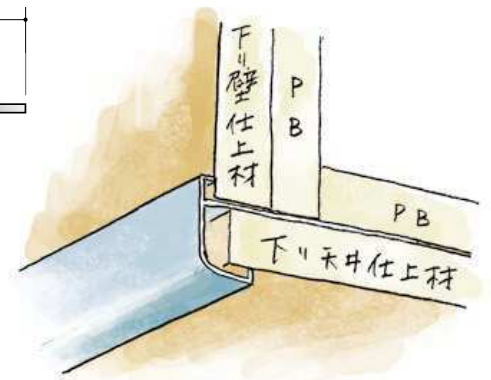

# アルミ 下がり壁用見切縁

**59001** アルミD型66  
3m/アルマイトシルバー

**59002** アルミD型67  
3m/アルマイトシルバー

**59003** アルミD型68  
3m/アルマイトシルバー

**59004** アルミD型69  
3m/アルマイトシルバー

**52111** アルミD型60  
3m/アルマイトシルバー

**52113** アルミD型61  
3m/アルマイトシルバー