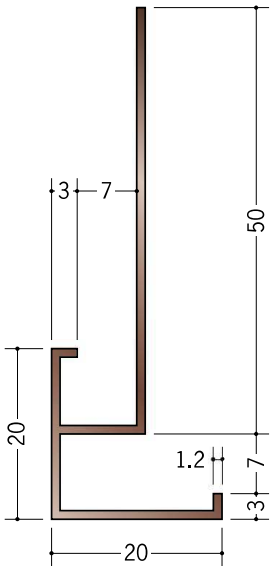

アルミ ブロンズメタックス 下がり壁用見切縁

28013 アルミD型27BRカラー
3m/電解ステンカラー
電解ライトブロンズ
電解ダークブロンズ

28009 アルミD型22BRカラー
3m/電解ステンカラー
電解ライトブロンズ
電解ダークブロンズ

28010 アルミD型16BRカラー
3m/電解ステンカラー
電解ライトブロンズ
電解ダークブロンズ

28011 アルミD型28BRカラー
3m/電解ステンカラー
電解ライトブロンズ
電解ダークブロンズ