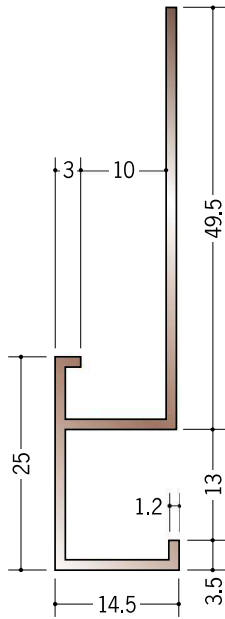

アルミ ブロンズメタックス 下がり壁用見切縁

28013 アルミD型27BRカラー
3m/電解ステンカラー
電解ライトブロンズ
電解ダークブロンズ

28009 アルミD型22BRカラー
3m/電解ステンカラー
電解ライトブロンズ
電解ダークブロンズ

28010 アルミD型16BRカラー
3m/電解ステンカラー
電解ライトブロンズ
電解ダークブロンズ

28011 アルミD型28BRカラー
3m/電解ステンカラー
電解ライトブロンズ
電解ダークブロンズ