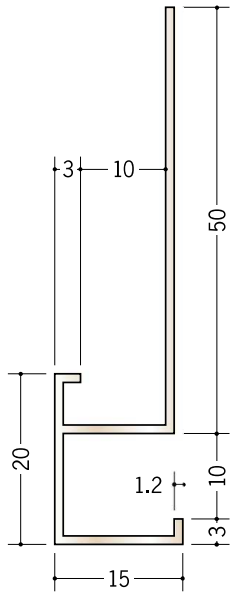

アルミ ブロンズメタックス 下がり壁用見切縁

28013 アルミD型27BRカラー
3m/電解ステンカラー
電解ライトブロンズ
電解ダークブロンズ

28009 アルミD型22BRカラー
3m/電解ステンカラー
電解ライトブロンズ
電解ダークブロンズ

28010 アルミD型16BRカラー
3m/電解ステンカラー
電解ライトブロンズ
電解ダークブロンズ

28011 アルミD型28BRカラー
3m/電解ステンカラー
電解ライトブロンズ
電解ダークブロンズ