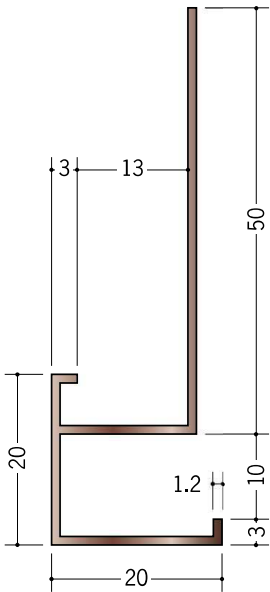

アルミ ブロンズメタックス 下がり壁用見切縁

28013 アルミD型27BRカラー
3m/電解ステンカラー
電解ライトブロンズ
電解ダークブロンズ

28009 アルミD型22BRカラー
3m/電解ステンカラー
電解ライトブロンズ
電解ダークブロンズ

28010 アルミD型16BRカラー
3m/電解ステンカラー
電解ライトブロンズ
電解ダークブロンズ

28011 アルミD型28BRカラー
3m/電解ステンカラー
電解ライトブロンズ
電解ダークブロンズ