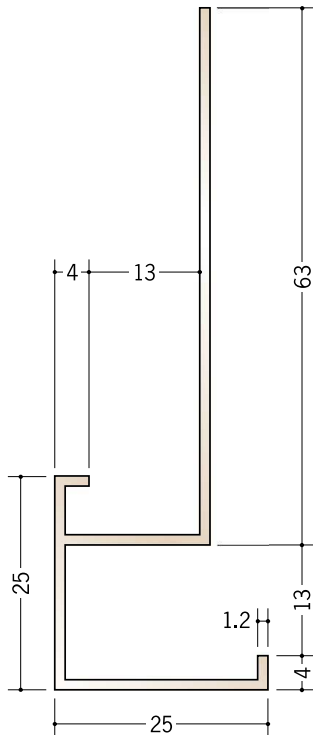

28012 アルミD型17BRカラー
3m/電解ステンカラー
電解ライトブロンズ
電解ダークブロンズ

電解ステンカラー