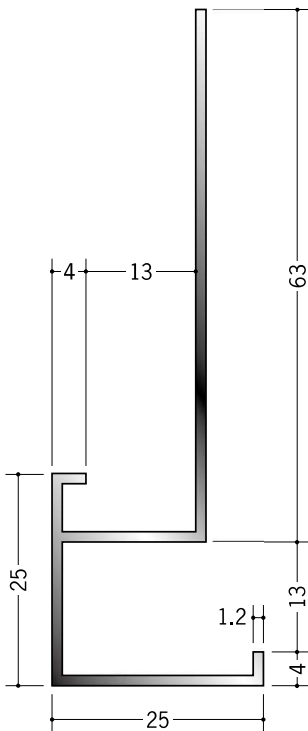

# アルミ ブラック&ホワイトメタックス 下がり壁用見切縁

**52184** アルミD型27BWカラー  
3m/ホワイトアルマイト1  
電解ブラック

**52192** アルミD型22BWカラー  
3m/ホワイトアルマイト1  
電解ブラック

**52183** アルミD型16BWカラー  
3m/ホワイトアルマイト1  
電解ブラック

ホワイトアルマイト1

電解ブラック

**52197** アルミD型28BWカラー  
3m/ホワイトアルマイト1  
電解ブラック

**52185** アルミD型17BWカラー  
3m/ホワイトアルマイト1  
電解ブラック

ホワイトアルマイト・  
電解ブラックとも  
全面に着色してあります。

両端の断面は、着色後  
長さカットしているため、  
アルミの素地の色  
(シルバー)です。

**29154** アルミD型33BWカラー  
3m/ホワイトアルマイト4

**29155** アルミD型31.5(岩綿板用)  
BWカラー  
3m/ホワイトアルマイト4

**29156** アルミD型32.5(岩綿板用)  
BWカラー  
3m/ホワイトアルマイト4

ホワイトアルマイト1と4では、多少色調が異なります。