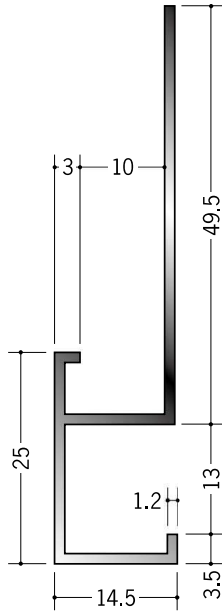

# アルミ ブラック&ホワイトメタックス 下がり壁用見切縁

**52184** アルミD型27BWカラー  
3m/ホワイトアルマイト1  
電解ブラック

**52192** アルミD型22BWカラー  
3m/ホワイトアルマイト1  
電解ブラック

**52183** アルミD型16BWカラー  
3m/ホワイトアルマイト1  
電解ブラック

ホワイトアルマイト1

電解ブラック

**52197** アルミD型28BWカラー  
3m/ホワイトアルマイト1  
電解ブラック

**52185** アルミD型17BWカラー  
3m/ホワイトアルマイト1  
電解ブラック

ホワイトアルマイト・  
電解ブラックとも  
全面に着色してあります。

両端の断面は、着色後  
長さカットしているため、  
アルミの素地の色  
(シルバー)です。

**29154** アルミD型33BWカラー  
3m/ホワイトアルマイト4

**29155** アルミD型31.5(岩綿板用)  
BWカラー  
3m/ホワイトアルマイト4

**29156** アルミD型32.5(岩綿板用)  
BWカラー  
3m/ホワイトアルマイト4

ホワイトアルマイト1と4では、多少色調が異なります。