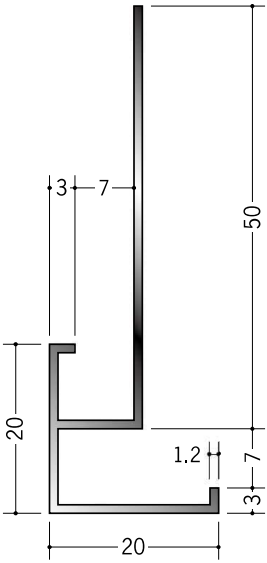

# アルミ ブラック&ホワイトメタックス 下がり壁用見切縁

**52184** アルミD型27BWカラー  
3m/ホワイトアルマイト1  
電解ブラック

**52192** アルミD型22BWカラー  
3m/ホワイトアルマイト1  
電解ブラック

**52183** アルミD型16BWカラー  
3m/ホワイトアルマイト1  
電解ブラック

ホワイトアルマイト1

電解ブラック

**52197** アルミD型28BWカラー  
3m/ホワイトアルマイト1  
電解ブラック

**52185** アルミD型17BWカラー  
3m/ホワイトアルマイト1  
電解ブラック

ホワイトアルマイト・  
電解ブラックとも  
全面に着色してあります。

両端の断面は、着色後  
長さカットしているため、  
アルミの素地の色  
(シルバー)です。

**29154** アルミD型33BWカラー  
3m/ホワイトアルマイト4

**29155** アルミD型31.5(岩綿板用)  
BWカラー  
3m/ホワイトアルマイト4

**29156** アルミD型32.5(岩綿板用)  
BWカラー  
3m/ホワイトアルマイト4

ホワイトアルマイト1と4では、多少色調が異なります。