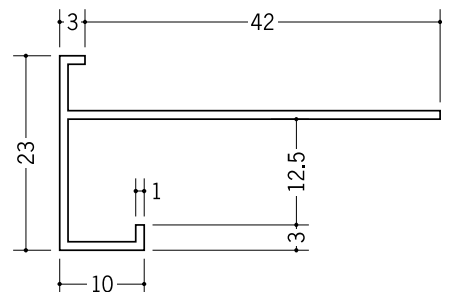

29156 アルミD型32.5(岩綿板用)
BWカラー
3m/ホワイトアルマイト4

ホワイトアルマイト1と4では、多少色調が異なります。