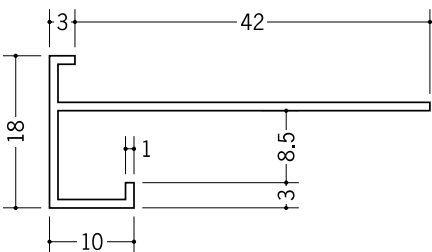

**52185** アルミD型17BWカラー  
3m/ホワイトアルマイト1  
電解ブラック

ホワイトアルマイト・  
電解ブラックとも  
全面に着色してあります。

両端の断面は、着色後  
長さカットしているため、  
アルミの素地の色  
(シルバー)です。

**29154** アルミD型33BWカラー  
3m/ホワイトアルマイト4

**29155** アルミD型31.5(岩綿板用)  
BWカラー  
3m/ホワイトアルマイト4