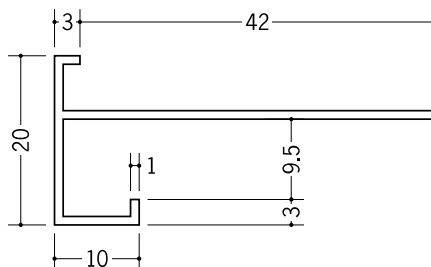

**52185** アルミD型17BWカラー  
3m/ホワイトアルマイト1  
電解ブラック

ホワイトアルマイト・  
電解ブラックとも  
全面に着色してあります。

両端の断面は、着色後  
長さカットしているため、  
アルミの素地の色  
(シルバー)です。

**29154** アルミD型33BWカラー  
3m/ホワイトアルマイト4

**29155** アルミD型31.5(岩綿板用)  
BWカラー  
3m/ホワイトアルマイト4