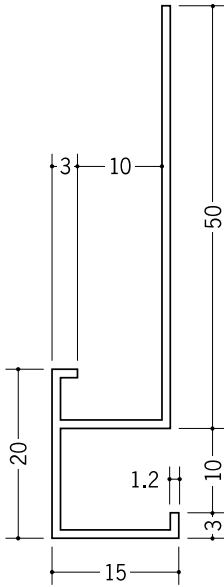

# アルミ ブラック&ホワイトメタックス 下がり壁用見切縁

**52184** アルミD型27BWカラー  
3m/ホワイトアルマイト1  
電解ブラック

**52192** アルミD型22BWカラー  
3m/ホワイトアルマイト1  
電解ブラック

**52183** アルミD型16BWカラー  
3m/ホワイトアルマイト1  
電解ブラック

ホワイトアルマイト1

電解ブラック

**52197** アルミD型28BWカラー  
3m/ホワイトアルマイト1  
電解ブラック

**52185** アルミD型17BWカラー  
3m/ホワイトアルマイト1  
電解ブラック

ホワイトアルマイト・  
電解ブラックとも  
全面に着色してあります。

両端の断面は、着色後  
長さカットしているため、  
アルミの素地の色  
(シルバー)です。

**29154** アルミD型33BWカラー  
3m/ホワイトアルマイト4

**29155** アルミD型31.5(岩綿板用)  
BWカラー  
3m/ホワイトアルマイト4

**29156** アルミD型32.5(岩綿板用)  
BWカラー  
3m/ホワイトアルマイト4

ホワイトアルマイト1と4では、多少色調が異なります。