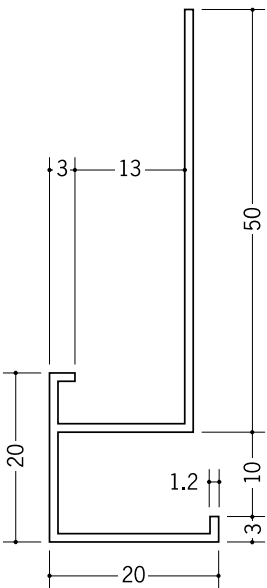

# アルミ ブラック&ホワイトメタックス 下がり壁用見切縁

**52184** アルミD型27BWカラー  
3m/ホワイトアルマイト1  
電解ブラック

**52192** アルミD型22BWカラー  
3m/ホワイトアルマイト1  
電解ブラック

**52183** アルミD型16BWカラー  
3m/ホワイトアルマイト1  
電解ブラック

ホワイトアルマイト1

電解ブラック

**52197** アルミD型28BWカラー  
3m/ホワイトアルマイト1  
電解ブラック

**52185** アルミD型17BWカラー  
3m/ホワイトアルマイト1  
電解ブラック

ホワイトアルマイト・  
電解ブラックとも  
全面に着色してあります。

両端の断面は、着色後  
長さカットしているため、  
アルミの素地の色  
(シルバー)です。

**29154** アルミD型33BWカラー  
3m/ホワイトアルマイト4

**29155** アルミD型31.5(岩綿板用)  
BWカラー  
3m/ホワイトアルマイト4

**29156** アルミD型32.5(岩綿板用)  
BWカラー  
3m/ホワイトアルマイト4

ホワイトアルマイト1と4では、多少色調が異なります。