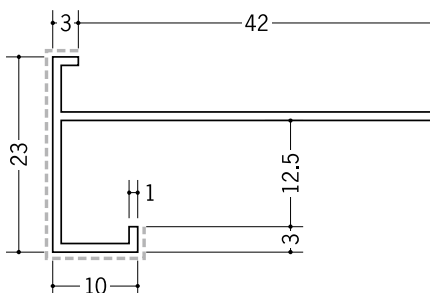

29079 アルミD型17APカラー
3m/バニラホワイト
カスタムブラック

バニラホワイト

カスタムブラック

29151 アルミD型33APカラー
3m/バニラホワイト

29152 アルミD型31.5 (岩綿板用)
APカラー
3m/バニラホワイト

29149 アルミD型31APカラー
3m/バニラホワイト

29153 アルミD型32.5 (岩綿板用)
APカラー
3m/バニラホワイト

29150 アルミD型32APカラー
3m/バニラホワイト