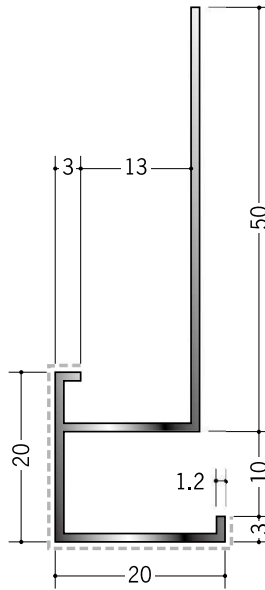

アルミ アクリルペイント 下がり壁用見切縁

29080 アルミD型27APカラー
3m/バニラホワイト
カスタムブラック

29076 アルミD型22APカラー
3m/バニラホワイト
カスタムブラック

29078 アルミD型28APカラー
3m/バニラホワイト
カスタムブラック

29077 アルミD型16APカラー
3m/バニラホワイト
カスタムブラック

アクリル樹脂系の塗料で
焼付塗装しております。
----- 部分が塗装面です。

29079 アルミD型17APカラー
3m/バニラホワイト
カスタムブラック

バニラホワイト

カスタムブラック

29151 アルミD型33APカラー
3m/バニラホワイト

29152 アルミD型31.5 (岩綿板用)
APカラー
3m/バニラホワイト

29149 アルミD型31APカラー
3m/バニラホワイト

29153 アルミD型32.5 (岩綿板用)
APカラー
3m/バニラホワイト

29150 アルミD型32APカラー
3m/バニラホワイト