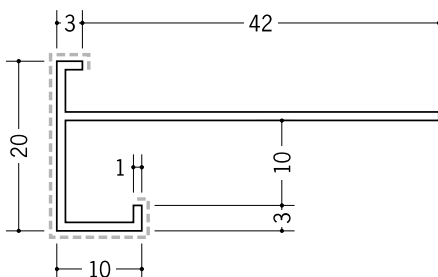

29079 アルミD型17APカラー
3m/バニラホワイト
カスタムブラック

バニラホワイト

カスタムブラック

29151 アルミD型33APカラー
3m/バニラホワイト

29152 アルミD型31.5 (岩綿板用)
APカラー
3m/バニラホワイト

29149 アルミD型31APカラー
3m/バニラホワイト

29153 アルミD型32.5 (岩綿板用)
APカラー
3m/バニラホワイト

29150 アルミD型32APカラー
3m/バニラホワイト