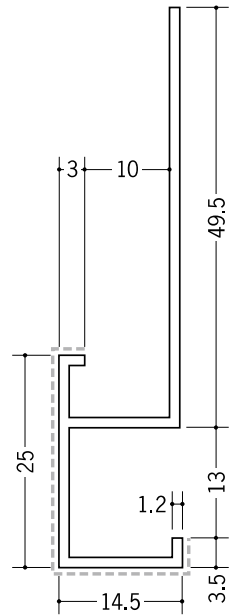

アルミ アクリルペイント 下がり壁用見切縁

29080 アルミD型27APカラー
3m/バニラホワイト
カスタムブラック

29076 アルミD型22APカラー
3m/バニラホワイト
カスタムブラック

29078 アルミD型28APカラー
3m/バニラホワイト
カスタムブラック

29077 アルミD型16APカラー
3m/バニラホワイト
カスタムブラック

アクリル樹脂系の塗料で
焼付塗装しております。
----- 部分が塗装面です。

29079 アルミD型17APカラー
3m/バニラホワイト
カスタムブラック

バニラホワイト

カスタムブラック

29151 アルミD型33APカラー
3m/バニラホワイト

29152 アルミD型31.5 (岩綿板用)
APカラー
3m/バニラホワイト

29149 アルミD型31APカラー
3m/バニラホワイト

29153 アルミD型32.5 (岩綿板用)
APカラー
3m/バニラホワイト

29150 アルミD型32APカラー
3m/バニラホワイト