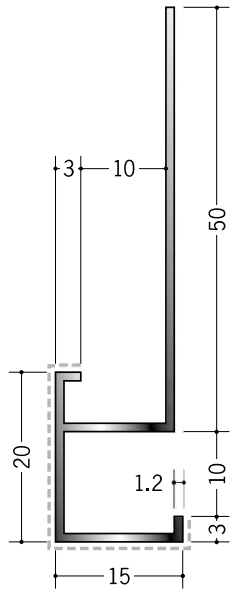

アルミ アクリルペイント 下がり壁用見切縁

29080 アルミD型27APカラー
3m/バニラホワイト
カスタムブラック

29076 アルミD型22APカラー
3m/バニラホワイト
カスタムブラック

29078 アルミD型28APカラー
3m/バニラホワイト
カスタムブラック

29077 アルミD型16APカラー
3m/バニラホワイト
カスタムブラック

アクリル樹脂系の塗料で
焼付塗装しております。
----- 部分が塗装面です。

29079 アルミD型17APカラー
3m/バニラホワイト
カスタムブラック

バニラホワイト

カスタムブラック

29151 アルミD型33APカラー
3m/バニラホワイト

29152 アルミD型31.5 (岩綿板用)
APカラー
3m/バニラホワイト

29149 アルミD型31APカラー
3m/バニラホワイト

29153 アルミD型32.5 (岩綿板用)
APカラー
3m/バニラホワイト

29150 アルミD型32APカラー
3m/バニラホワイト