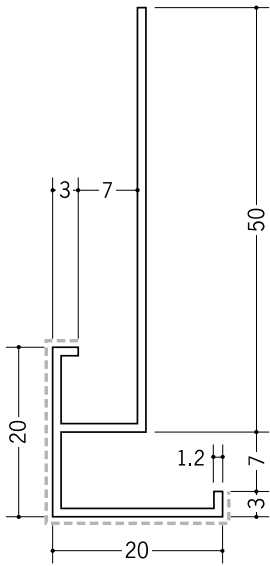

アルミ アクリルペイント 下がり壁用見切縁

29080 アルミD型27APカラー
3m/バニラホワイト
カスタムブラック

29076 アルミD型22APカラー
3m/バニラホワイト
カスタムブラック

29078 アルミD型28APカラー
3m/バニラホワイト
カスタムブラック

29077 アルミD型16APカラー
3m/バニラホワイト
カスタムブラック

アクリル樹脂系の塗料で
焼付塗装しております。
----- 部分が塗装面です。

29079 アルミD型17APカラー
3m/バニラホワイト
カスタムブラック

バニラホワイト

カスタムブラック

29151 アルミD型33APカラー
3m/バニラホワイト

29152 アルミD型31.5 (岩綿板用)
APカラー
3m/バニラホワイト

29149 アルミD型31APカラー
3m/バニラホワイト

29153 アルミD型32.5 (岩綿板用)
APカラー
3m/バニラホワイト

29150 アルミD型32APカラー
3m/バニラホワイト