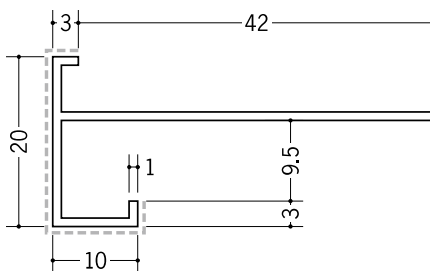

29079 アルミD型17APカラー
3m/バニラホワイト
カスタムブラック

バニラホワイト

カスタムブラック

29151 アルミD型33APカラー
3m/バニラホワイト

29152 アルミD型31.5 (岩綿板用)
APカラー
3m/バニラホワイト

29149 アルミD型31APカラー
3m/バニラホワイト

29153 アルミD型32.5 (岩綿板用)
APカラー
3m/バニラホワイト

29150 アルミD型32APカラー
3m/バニラホワイト