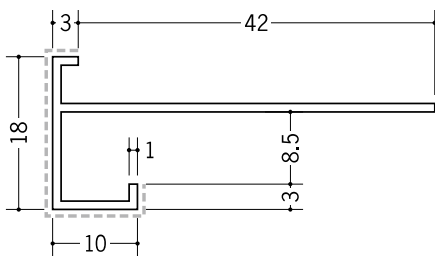

29079 アルミD型17APカラー
3m/バニラホワイト
カスタムブラック

バニラホワイト

カスタムブラック

29151 アルミD型33APカラー
3m/バニラホワイト

29152 アルミD型31.5 (岩綿板用)
APカラー
3m/バニラホワイト

29149 アルミD型31APカラー
3m/バニラホワイト

29153 アルミD型32.5 (岩綿板用)
APカラー
3m/バニラホワイト

29150 アルミD型32APカラー
3m/バニラホワイト