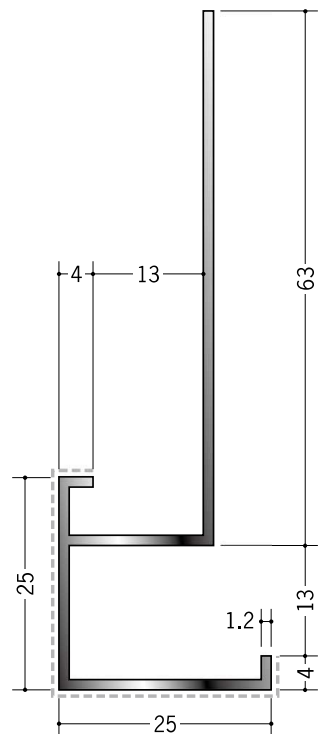

アルミ アクリルペイント 下がり壁用見切縁

29080 アルミD型27APカラー
3m/バニラホワイト
カスタムブラック

29076 アルミD型22APカラー
3m/バニラホワイト
カスタムブラック

29078 アルミD型28APカラー
3m/バニラホワイト
カスタムブラック

29077 アルミD型16APカラー
3m/バニラホワイト
カスタムブラック

アクリル樹脂系の塗料で
焼付塗装しております。
----- 部分が塗装面です。

29079 アルミD型17APカラー
3m/バニラホワイト
カスタムブラック

バニラホワイト

カスタムブラック

29151 アルミD型33APカラー
3m/バニラホワイト

29152 アルミD型31.5 (岩綿板用)
APカラー
3m/バニラホワイト

29149 アルミD型31APカラー
3m/バニラホワイト

29153 アルミD型32.5 (岩綿板用)
APカラー
3m/バニラホワイト

29150 アルミD型32APカラー
3m/バニラホワイト