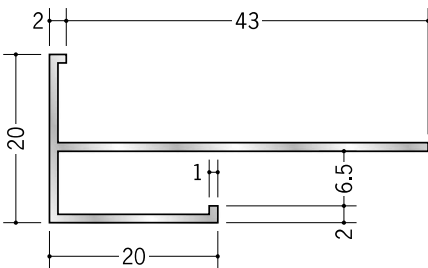

アルミ 下がり壁用見切縁

52037 アルミD型37
3m/アルマイトシルバー

52040 アルミD型40
3m/アルマイトシルバー

D型37～40は
見付け等辺型です。
下り壁側のボード厚は
フリーです。

52038 アルミD型38
3m/アルマイトシルバー

52039 アルミD型39
3m/アルマイトシルバー

52201 アルミD型70
3m/アルマイトシルバー

52202 アルミD型71
3m/アルマイトシルバー

52203 アルミD型72
3m/アルマイトシルバー

52204 アルミD型73
3m/アルマイトシルバー

52205 アルミD型74
3m/アルマイトシルバー

D型70～74は
見付け等辺型です。
下り壁側のボード厚は
フリーです。