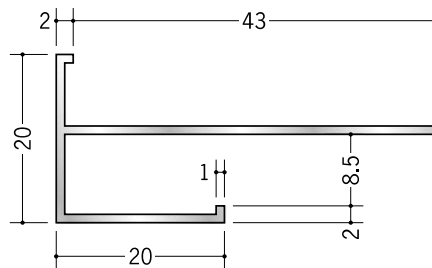

アルミ 下がり壁用見切縁

52037 アルミD型37
3m/アルマイトシルバー

52040 アルミD型40
3m/アルマイトシルバー

D型37～40は
見付け等辺型です。
下り壁側のボード厚は
フリーです。

52038 アルミD型38
3m/アルマイトシルバー

52039 アルミD型39
3m/アルマイトシルバー

52201 アルミD型70
3m/アルマイトシルバー

52202 アルミD型71
3m/アルマイトシルバー

52203 アルミD型72
3m/アルマイトシルバー

52204 アルミD型73
3m/アルマイトシルバー

52205 アルミD型74
3m/アルマイトシルバー

D型70～74は
見付け等辺型です。
下り壁側のボード厚は
フリーです。