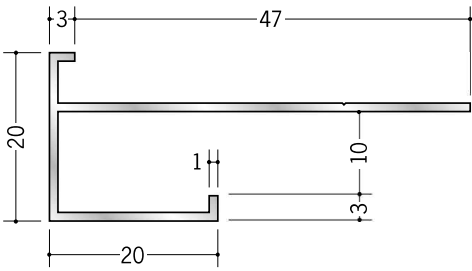

アルミ 下がり壁用見切縁

52037 アルミD型37
3m/アルマイトシルバー

52040 アルミD型40
3m/アルマイトシルバー

D型37～40は
見付け等辺型です。
下り壁側のボード厚は
フリーです。

52038 アルミD型38
3m/アルマイトシルバー

52039 アルミD型39
3m/アルマイトシルバー

52201 アルミD型70
3m/アルマイトシルバー

52202 アルミD型71
3m/アルマイトシルバー

52203 アルミD型72
3m/アルマイトシルバー

52204 アルミD型73
3m/アルマイトシルバー

52205 アルミD型74
3m/アルマイトシルバー

D型70～74は
見付け等辺型です。
下り壁側のボード厚は
フリーです。