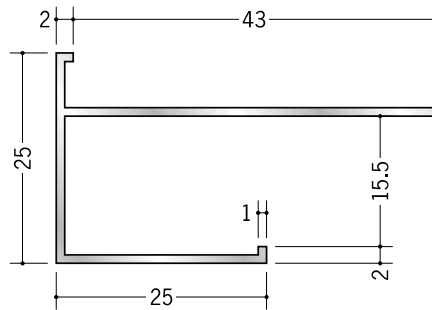

アルミ 下がり壁用見切縁

52037 アルミD型37
3m/アルマイトシルバー

52040 アルミD型40
3m/アルマイトシルバー

D型37～40は
見付け等辺型です。
下り壁側のボード厚は
フリーです。

52038 アルミD型38
3m/アルマイトシルバー

52039 アルミD型39
3m/アルマイトシルバー

52201 アルミD型70
3m/アルマイトシルバー

52202 アルミD型71
3m/アルマイトシルバー

52203 アルミD型72
3m/アルマイトシルバー

52204 アルミD型73
3m/アルマイトシルバー

52205 アルミD型74
3m/アルマイトシルバー

D型70～74は
見付け等辺型です。
下り壁側のボード厚は
フリーです。