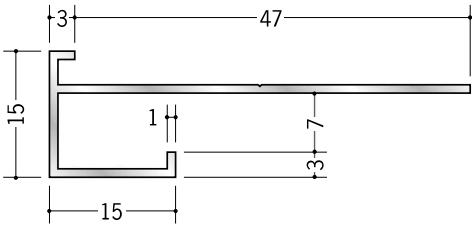

アルミ 下がり壁用見切縁

52037 アルミD型37
3m/アルマイトシルバー

52040 アルミD型40
3m/アルマイトシルバー

D型37～40は
見付け等辺型です。
下り壁側のボード厚は
フリーです。

52038 アルミD型38
3m/アルマイトシルバー

52039 アルミD型39
3m/アルマイトシルバー

52201 アルミD型70
3m/アルマイトシルバー

52202 アルミD型71
3m/アルマイトシルバー

52203 アルミD型72
3m/アルマイトシルバー

52204 アルミD型73
3m/アルマイトシルバー

52205 アルミD型74
3m/アルマイトシルバー

D型70～74は
見付け等辺型です。
下り壁側のボード厚は
フリーです。