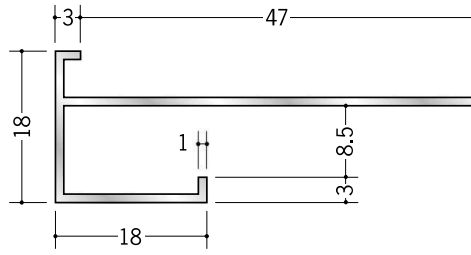

アルミ 下がり壁用見切縁

52037 アルミD型37
3m/アルマイトシルバー

52040 アルミD型40
3m/アルマイトシルバー

D型37～40は
見付け等辺型です。
下り壁側のボード厚は
フリーです。

52038 アルミD型38
3m/アルマイトシルバー

52039 アルミD型39
3m/アルマイトシルバー

52201 アルミD型70
3m/アルマイトシルバー

52202 アルミD型71
3m/アルマイトシルバー

52203 アルミD型72
3m/アルマイトシルバー

52204 アルミD型73
3m/アルマイトシルバー

52205 アルミD型74
3m/アルマイトシルバー

D型70～74は
見付け等辺型です。
下り壁側のボード厚は
フリーです。