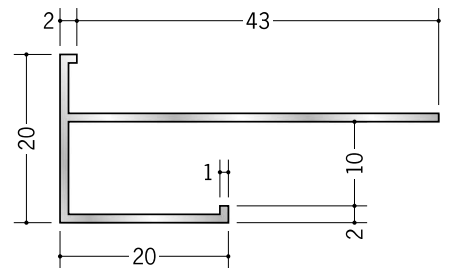

アルミ 下がり壁用見切縁

52037 アルミD型37
3m/アルマイトシルバー

52040 アルミD型40
3m/アルマイトシルバー

D型37～40は
見付け等辺型です。
下り壁側のボード厚は
フリーです。

52038 アルミD型38
3m/アルマイトシルバー

52039 アルミD型39
3m/アルマイトシルバー

52201 アルミD型70
3m/アルマイトシルバー

52202 アルミD型71
3m/アルマイトシルバー

52203 アルミD型72
3m/アルマイトシルバー

52204 アルミD型73
3m/アルマイトシルバー

52205 アルミD型74
3m/アルマイトシルバー

D型70～74は
見付け等辺型です。
下り壁側のボード厚は
フリーです。