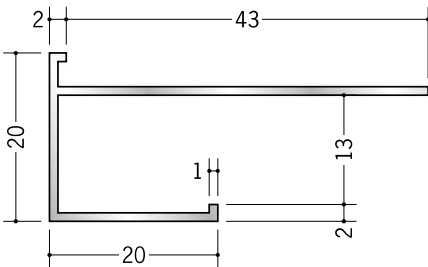

アルミ 下がり壁用見切縁

52037 アルミD型37
3m/アルマイトシルバー

52040 アルミD型40
3m/アルマイトシルバー

D型37～40は
見付け等辺型です。
下り壁側のボード厚は
フリーです。

52038 アルミD型38
3m/アルマイトシルバー

52039 アルミD型39
3m/アルマイトシルバー

52201 アルミD型70
3m/アルマイトシルバー

52202 アルミD型71
3m/アルマイトシルバー

52203 アルミD型72
3m/アルマイトシルバー

52204 アルミD型73
3m/アルマイトシルバー

52205 アルミD型74
3m/アルマイトシルバー

D型70～74は
見付け等辺型です。
下り壁側のボード厚は
フリーです。