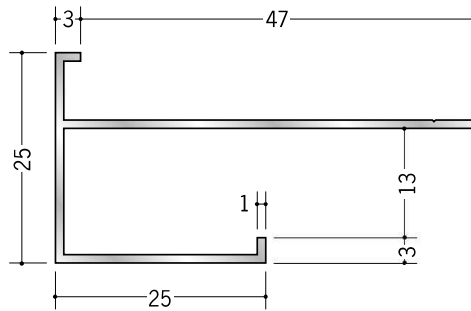

アルミ 下がり壁用見切縁

52037 アルミD型37
3m/アルマイトシルバー

52040 アルミD型40
3m/アルマイトシルバー

D型37～40は
見付け等辺型です。
下り壁側のボード厚は
フリーです。

52038 アルミD型38
3m/アルマイトシルバー

52039 アルミD型39
3m/アルマイトシルバー

52201 アルミD型70
3m/アルマイトシルバー

52202 アルミD型71
3m/アルマイトシルバー

52203 アルミD型72
3m/アルマイトシルバー

52204 アルミD型73
3m/アルマイトシルバー

52205 アルミD型74
3m/アルマイトシルバー

D型70～74は
見付け等辺型です。
下り壁側のボード厚は
フリーです。