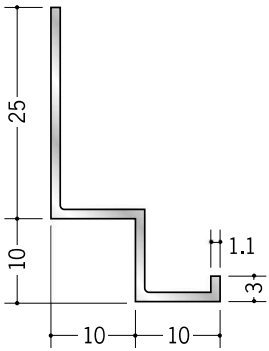

アルミ 壁付け型見切縁

52047 アルミFL-5
3m/アルマイトシルバー

52046 アルミFL-7
3m/アルマイトシルバー

53231 アルミFL-125
3m/アルマイトシルバー

52045 アルミFL-10
3m/アルマイトシルバー

53232 アルミFL-1210
3m/アルマイトシルバー

52043 アルミFL-15
3m/アルマイトシルバー

53233 アルミFL-1215
3m/アルマイトシルバー