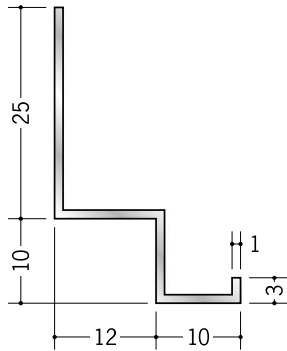

アルミ 壁付け型見切縁

52047 アルミFL-5
3m/アルマイトシルバー

52046 アルミFL-7
3m/アルマイトシルバー

53231 アルミFL-125
3m/アルマイトシルバー

52045 アルミFL-10
3m/アルマイトシルバー

53232 アルミFL-1210
3m/アルマイトシルバー

52043 アルミFL-15
3m/アルマイトシルバー

53233 アルミFL-1215
3m/アルマイトシルバー