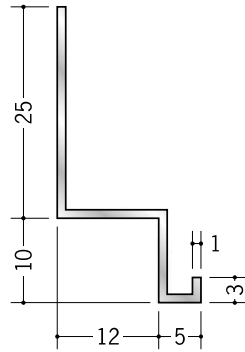

アルミ 壁付け型見切縁

52047 アルミFL-5
3m/アルマイトシルバー

52046 アルミFL-7
3m/アルマイトシルバー

53231 アルミFL-125
3m/アルマイトシルバー

52045 アルミFL-10
3m/アルマイトシルバー

53232 アルミFL-1210
3m/アルマイトシルバー

52043 アルミFL-15
3m/アルマイトシルバー

53233 アルミFL-1215
3m/アルマイトシルバー