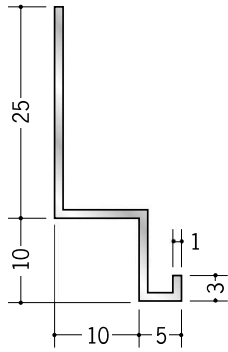

アルミ 壁付け型見切縁

52047 アルミFL-5
3m/アルマイトシルバー

52046 アルミFL-7
3m/アルマイトシルバー

53231 アルミFL-125
3m/アルマイトシルバー

52045 アルミFL-10
3m/アルマイトシルバー

53232 アルミFL-1210
3m/アルマイトシルバー

52043 アルミFL-15
3m/アルマイトシルバー

53233 アルミFL-1215
3m/アルマイトシルバー