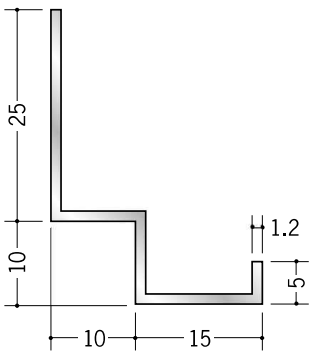

アルミ 壁付け型見切縁

52047 アルミFL-5
3m/アルマイトシルバー

52046 アルミFL-7
3m/アルマイトシルバー

53231 アルミFL-125
3m/アルマイトシルバー

52045 アルミFL-10
3m/アルマイトシルバー

53232 アルミFL-1210
3m/アルマイトシルバー

52043 アルミFL-15
3m/アルマイトシルバー

53233 アルミFL-1215
3m/アルマイトシルバー