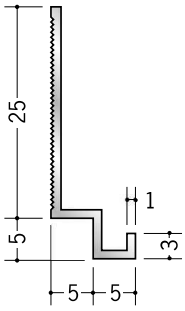

アルミ 壁付け型見切縁

52047 アルミFL-5
3m/アルマイトシルバー

52046 アルミFL-7
3m/アルマイトシルバー

53231 アルミFL-125
3m/アルマイトシルバー

52045 アルミFL-10
3m/アルマイトシルバー

53232 アルミFL-1210
3m/アルマイトシルバー

52043 アルミFL-15
3m/アルマイトシルバー

53233 アルミFL-1215
3m/アルマイトシルバー