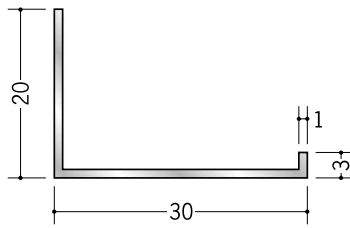

アルミ 壁付け型見切縁

52132 アルミC型-5
3m/アルマイトシルバー

52133 アルミC型-10
3m/アルマイトシルバー

52134 アルミC型-15
3m/アルマイトシルバー

52135 アルミC型-20
3m/アルマイトシルバー

52136 アルミC型-25
3m/アルマイトシルバー

52137 アルミC型-30
3m/アルマイトシルバー

52147 アルミC型-40
3m/アルマイトシルバー

52148 アルミC型-50
3m/アルマイトシルバー

52149 アルミC型-75
3m/アルマイトシルバー

52150 アルミC型-100
3m/アルマイトシルバー

52156 アルミC型-125
3m/アルマイトシルバー

壁付け型見切縁の取付けは、
ナベ頭のビスをご使用下さい。