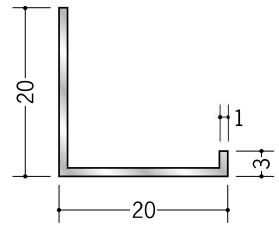

アルミ 壁付け型見切縁

52132 アルミC型-5
3m/アルマイトシルバー

52133 アルミC型-10
3m/アルマイトシルバー

52134 アルミC型-15
3m/アルマイトシルバー

52135 アルミC型-20
3m/アルマイトシルバー

52136 アルミC型-25
3m/アルマイトシルバー

52137 アルミC型-30
3m/アルマイトシルバー

52147 アルミC型-40
3m/アルマイトシルバー

52148 アルミC型-50
3m/アルマイトシルバー

52149 アルミC型-75
3m/アルマイトシルバー

52150 アルミC型-100
3m/アルマイトシルバー

52156 アルミC型-125
3m/アルマイトシルバー

壁付け型見切縁の取付けは、
ナベ頭のビスをご使用下さい。