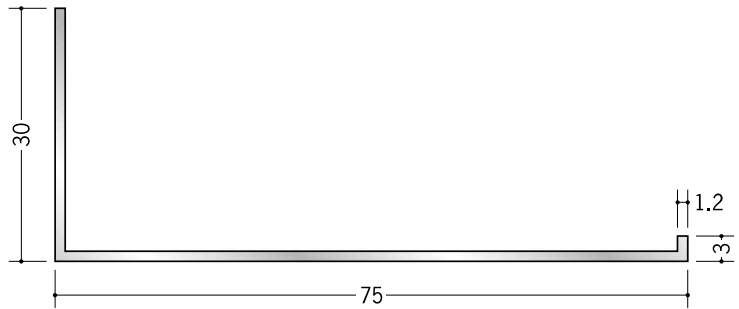

アルミ 壁付け型見切縁

52132 アルミC型-5
3m/アルマイトシルバー

52133 アルミC型-10
3m/アルマイトシルバー

52134 アルミC型-15
3m/アルマイトシルバー

52135 アルミC型-20
3m/アルマイトシルバー

52136 アルミC型-25
3m/アルマイトシルバー

52137 アルミC型-30
3m/アルマイトシルバー

52147 アルミC型-40
3m/アルマイトシルバー

52148 アルミC型-50
3m/アルマイトシルバー

52149 アルミC型-75
3m/アルマイトシルバー

52150 アルミC型-100
3m/アルマイトシルバー

52156 アルミC型-125
3m/アルマイトシルバー

壁付け型見切縁の取付けは、
ナベ頭のビスをご使用下さい。