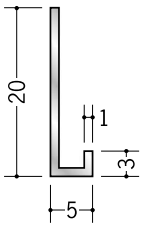

アルミ 壁付け型見切縁

52132 アルミC型-5
3m/アルマイトシルバー

52133 アルミC型-10
3m/アルマイトシルバー

52134 アルミC型-15
3m/アルマイトシルバー

52135 アルミC型-20
3m/アルマイトシルバー

52136 アルミC型-25
3m/アルマイトシルバー

52137 アルミC型-30
3m/アルマイトシルバー

52147 アルミC型-40
3m/アルマイトシルバー

52148 アルミC型-50
3m/アルマイトシルバー

52149 アルミC型-75
3m/アルマイトシルバー

52150 アルミC型-100
3m/アルマイトシルバー

52156 アルミC型-125
3m/アルマイトシルバー

壁付け型見切縁の取付けは、
ナベ頭のビスをご使用下さい。