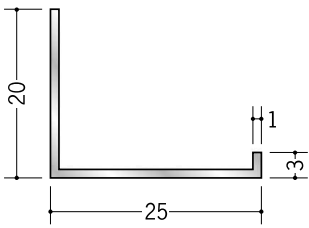

アルミ 壁付け型見切縁

52132 アルミC型-5
3m/アルマイトシルバー

52133 アルミC型-10
3m/アルマイトシルバー

52134 アルミC型-15
3m/アルマイトシルバー

52135 アルミC型-20
3m/アルマイトシルバー

52136 アルミC型-25
3m/アルマイトシルバー

52137 アルミC型-30
3m/アルマイトシルバー

52147 アルミC型-40
3m/アルマイトシルバー

52148 アルミC型-50
3m/アルマイトシルバー

52149 アルミC型-75
3m/アルマイトシルバー

52150 アルミC型-100
3m/アルマイトシルバー

52156 アルミC型-125
3m/アルマイトシルバー

壁付け型見切縁の取付けは、
ナベ頭のビスをご使用下さい。