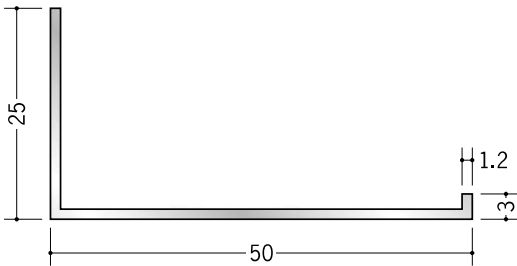

アルミ 壁付け型見切縁

52132 アルミC型-5
3m/アルマイトシルバー

52133 アルミC型-10
3m/アルマイトシルバー

52134 アルミC型-15
3m/アルマイトシルバー

52135 アルミC型-20
3m/アルマイトシルバー

52136 アルミC型-25
3m/アルマイトシルバー

52137 アルミC型-30
3m/アルマイトシルバー

52147 アルミC型-40
3m/アルマイトシルバー

52148 アルミC型-50
3m/アルマイトシルバー

52149 アルミC型-75
3m/アルマイトシルバー

52150 アルミC型-100
3m/アルマイトシルバー

52156 アルミC型-125
3m/アルマイトシルバー

壁付け型見切縁の取付けは、
ナベ頭のビスをご使用下さい。