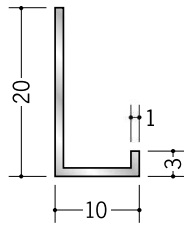

アルミ 壁付け型見切縁

52132 アルミC型-5
3m/アルマイトシルバー

52133 アルミC型-10
3m/アルマイトシルバー

52134 アルミC型-15
3m/アルマイトシルバー

52135 アルミC型-20
3m/アルマイトシルバー

52136 アルミC型-25
3m/アルマイトシルバー

52137 アルミC型-30
3m/アルマイトシルバー

52147 アルミC型-40
3m/アルマイトシルバー

52148 アルミC型-50
3m/アルマイトシルバー

52149 アルミC型-75
3m/アルマイトシルバー

52150 アルミC型-100
3m/アルマイトシルバー

52156 アルミC型-125
3m/アルマイトシルバー

壁付け型見切縁の取付けは、
ナベ頭のビスをご使用下さい。