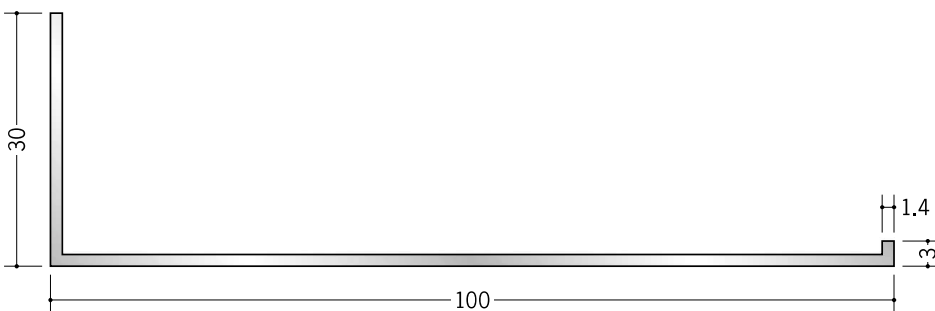

アルミ 壁付け型見切縁

52132 アルミC型-5
3m/アルマイトシルバー

52133 アルミC型-10
3m/アルマイトシルバー

52134 アルミC型-15
3m/アルマイトシルバー

52135 アルミC型-20
3m/アルマイトシルバー

52136 アルミC型-25
3m/アルマイトシルバー

52137 アルミC型-30
3m/アルマイトシルバー

52147 アルミC型-40
3m/アルマイトシルバー

52148 アルミC型-50
3m/アルマイトシルバー

52149 アルミC型-75
3m/アルマイトシルバー

52150 アルミC型-100
3m/アルマイトシルバー

52156 アルミC型-125
3m/アルマイトシルバー

壁付け型見切縁の取付けは、
ナベ頭のビスをご使用下さい。