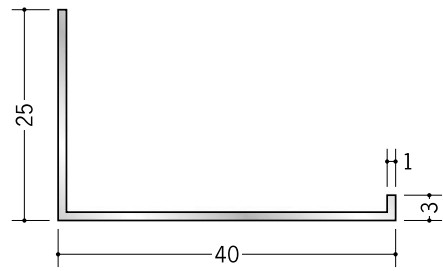

アルミ 壁付け型見切縁

52132 アルミC型-5
3m/アルマイトシルバー

52133 アルミC型-10
3m/アルマイトシルバー

52134 アルミC型-15
3m/アルマイトシルバー

52135 アルミC型-20
3m/アルマイトシルバー

52136 アルミC型-25
3m/アルマイトシルバー

52137 アルミC型-30
3m/アルマイトシルバー

52147 アルミC型-40
3m/アルマイトシルバー

52148 アルミC型-50
3m/アルマイトシルバー

52149 アルミC型-75
3m/アルマイトシルバー

52150 アルミC型-100
3m/アルマイトシルバー

52156 アルミC型-125
3m/アルマイトシルバー

壁付け型見切縁の取付けは、
ナベ頭のビスをご使用下さい。