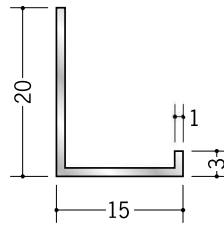

アルミ 壁付け型見切縁

52132 アルミC型-5
3m/アルマイトシルバー

52133 アルミC型-10
3m/アルマイトシルバー

52134 アルミC型-15
3m/アルマイトシルバー

52135 アルミC型-20
3m/アルマイトシルバー

52136 アルミC型-25
3m/アルマイトシルバー

52137 アルミC型-30
3m/アルマイトシルバー

52147 アルミC型-40
3m/アルマイトシルバー

52148 アルミC型-50
3m/アルマイトシルバー

52149 アルミC型-75
3m/アルマイトシルバー

52150 アルミC型-100
3m/アルマイトシルバー

52156 アルミC型-125
3m/アルマイトシルバー

壁付け型見切縁の取付けは、
ナベ頭のビスをご使用下さい。