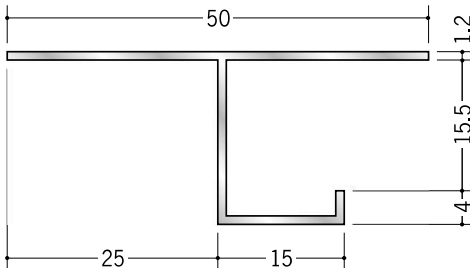

**51062** アルミ換気見切VFT-7  
3m/アルマイトシルバー  
開口率22.03%

**51064** アルミ換気見切VFT-10  
3m/アルマイトシルバー  
開口率22.03%

**51066** アルミ換気見切VFT-13  
3m/アルマイトシルバー  
開口率22.03%

**51091** アルミ換気見切VFT-15  
3m/アルマイトシルバー  
開口率22.03%

VFC、VFTは  
エントランス・軒天井等、  
換気が必要とする  
部分に使って下さい。