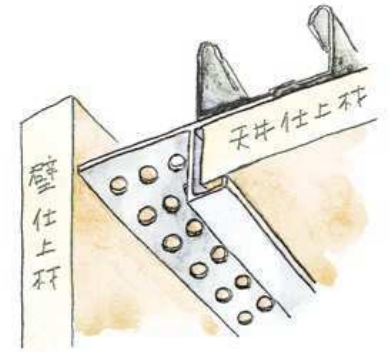

# アルミ換気見切

**51061** アルミ換気見切VFC-7  
3m/アルマイトシルバー  
開口率15.07%

**51063** アルミ換気見切VFC-10  
3m/アルマイトシルバー  
開口率15.07%

**51065** アルミ換気見切VFC-13  
3m/アルマイトシルバー  
開口率15.07%

**51090** アルミ換気見切VFC-15  
3m/アルマイトシルバー  
開口率15.07%

**51062** アルミ換気見切VFT-7  
3m/アルマイトシルバー  
開口率22.03%

**51064** アルミ換気見切VFT-10  
3m/アルマイトシルバー  
開口率22.03%

**51066** アルミ換気見切VFT-13  
3m/アルマイトシルバー  
開口率22.03%

**51091** アルミ換気見切VFT-15  
3m/アルマイトシルバー  
開口率22.03%

VFC、VFTは  
エントランス・軒天井等、  
換気が必要とする  
部分に使って下さい。