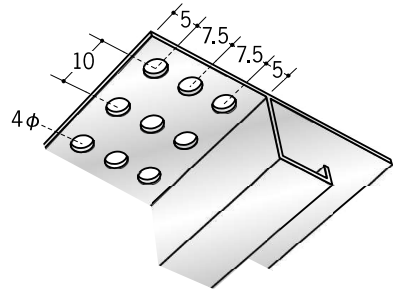

# アルミ換気見切

**51061** アルミ換気見切VFC-7  
3m/アルマイトシルバー  
開口率15.07%

**51063** アルミ換気見切VFC-10  
3m/アルマイトシルバー  
開口率15.07%

**51065** アルミ換気見切VFC-13  
3m/アルマイトシルバー  
開口率15.07%

**51090** アルミ換気見切VFC-15  
3m/アルマイトシルバー  
開口率15.07%

**51062** アルミ換気見切VFT-7  
3m/アルマイトシルバー  
開口率22.03%

**51064** アルミ換気見切VFT-10  
3m/アルマイトシルバー  
開口率22.03%

**51066** アルミ換気見切VFT-13  
3m/アルマイトシルバー  
開口率22.03%

**51091** アルミ換気見切VFT-15  
3m/アルマイトシルバー  
開口率22.03%

VFC、VFTは  
エントランス・軒天井等、  
換気が必要とする  
部分に使って下さい。