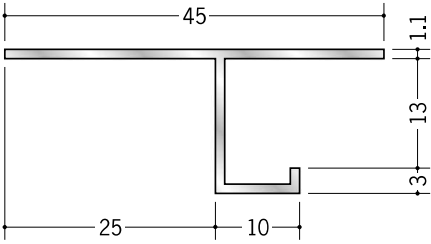

# アルミ換気見切

**51061** アルミ換気見切VFC-7  
3m/アルマイトシルバー  
開口率15.07%

**51063** アルミ換気見切VFC-10  
3m/アルマイトシルバー  
開口率15.07%

**51065** アルミ換気見切VFC-13  
3m/アルマイトシルバー  
開口率15.07%

**51090** アルミ換気見切VFC-15  
3m/アルマイトシルバー  
開口率15.07%