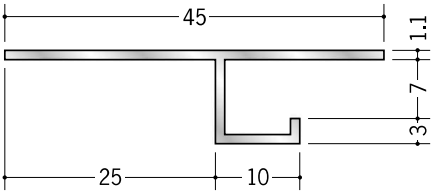

# アルミ換気見切

**51061** アルミ換気見切VFC-7  
3m/アルマイトシルバー  
開口率15.07%

**51063** アルミ換気見切VFC-10  
3m/アルマイトシルバー  
開口率15.07%

**51065** アルミ換気見切VFC-13  
3m/アルマイトシルバー  
開口率15.07%

**51090** アルミ換気見切VFC-15  
3m/アルマイトシルバー  
開口率15.07%

**51062** アルミ換気見切VFT-7  
3m/アルマイトシルバー  
開口率22.03%

**51064** アルミ換気見切VFT-10  
3m/アルマイトシルバー  
開口率22.03%

**51066** アルミ換気見切VFT-13  
3m/アルマイトシルバー  
開口率22.03%

**51091** アルミ換気見切VFT-15  
3m/アルマイトシルバー  
開口率22.03%

VFC、VFTは  
エントランス・軒天井等、  
換気が必要とする  
部分に使って下さい。