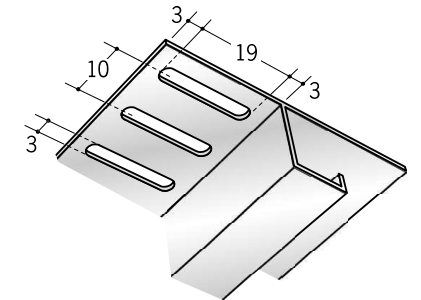

**51062** アルミ換気見切VFT-7  
3m/アルマイトシルバー  
開口率22.03%

**51064** アルミ換気見切VFT-10  
3m/アルマイトシルバー  
開口率22.03%

**51066** アルミ換気見切VFT-13  
3m/アルマイトシルバー  
開口率22.03%

**51091** アルミ換気見切VFT-15  
3m/アルマイトシルバー  
開口率22.03%

VFC、VFTは  
エントランス・軒天井等、  
換気が必要とする  
部分に使って下さい。