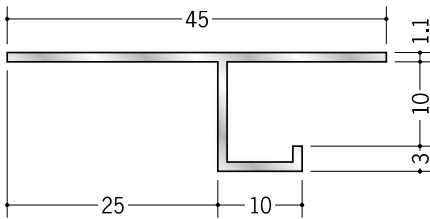

51064 アルミ換気見切VFT-10
3m/アルマイトシルバー
開口率22.03%