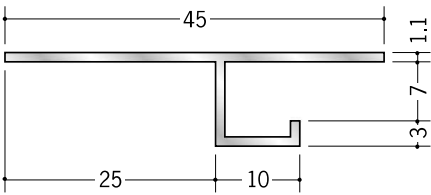

# アルミ換気見切

**51061** アルミ換気見切VFC-7  
3m/アルマイトシルバー  
開口率15.07%

**51063** アルミ換気見切VFC-10  
3m/アルマイトシルバー  
開口率15.07%

**51065** アルミ換気見切VFC-13  
3m/アルマイトシルバー  
開口率15.07%

**51090** アルミ換気見切VFC-15  
3m/アルマイトシルバー  
開口率15.07%

**51062** アルミ換気見切VFT-7  
3m/アルマイトシルバー  
開口率22.03%

**51064** アルミ換気見切VFT-10  
3m/アルマイトシルバー  
開口率22.03%

**51066** アルミ換気見切VFT-13  
3m/アルマイトシルバー  
開口率22.03%

**51091** アルミ換気見切VFT-15  
3m/アルマイトシルバー  
開口率22.03%

VFC、VFTは  
エントランス・軒天井等、  
換気が必要とする  
部分に使って下さい。