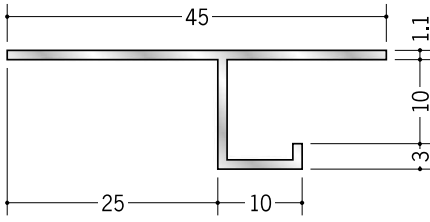

# アルミ換気見切

**51061** アルミ換気見切VFC-7  
3m/アルマイトシルバー  
開口率15.07%

**51063** アルミ換気見切VFC-10  
3m/アルマイトシルバー  
開口率15.07%

**51065** アルミ換気見切VFC-13  
3m/アルマイトシルバー  
開口率15.07%

**51090** アルミ換気見切VFC-15  
3m/アルマイトシルバー  
開口率15.07%