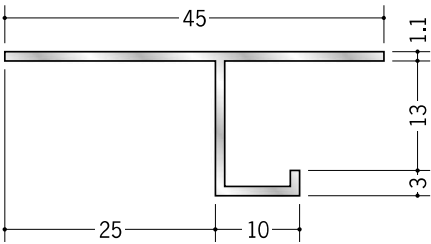

51066 アルミ換気見切VFT-13
3m/アルマイトシルバー
開口率22.03%