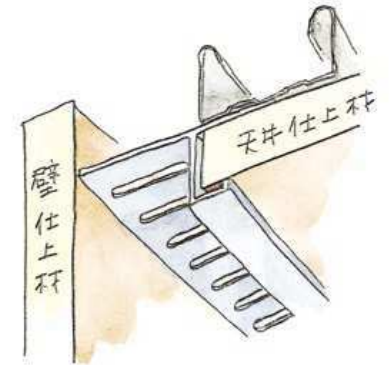

# アルミ換気見切

**51061** アルミ換気見切VFC-7  
3m/アルマイトシルバー  
開口率15.07%

**51063** アルミ換気見切VFC-10  
3m/アルマイトシルバー  
開口率15.07%

**51065** アルミ換気見切VFC-13  
3m/アルマイトシルバー  
開口率15.07%

**51090** アルミ換気見切VFC-15  
3m/アルマイトシルバー  
開口率15.07%

**51062** アルミ換気見切VFT-7  
3m/アルマイトシルバー  
開口率22.03%

**51064** アルミ換気見切VFT-10  
3m/アルマイトシルバー  
開口率22.03%

**51066** アルミ換気見切VFT-13  
3m/アルマイトシルバー  
開口率22.03%

**51091** アルミ換気見切VFT-15  
3m/アルマイトシルバー  
開口率22.03%

VFC、VFTは  
エントランス・軒天井等、  
換気が必要とする  
部分に使って下さい。