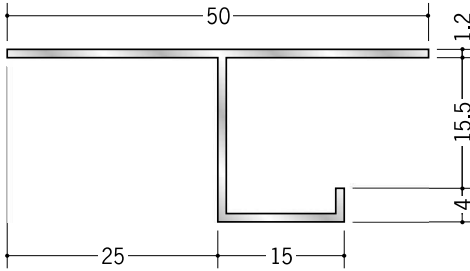

# アルミ換気見切

**51061** アルミ換気見切VFC-7  
3m/アルマイトシルバー  
開口率15.07%

**51063** アルミ換気見切VFC-10  
3m/アルマイトシルバー  
開口率15.07%

**51065** アルミ換気見切VFC-13  
3m/アルマイトシルバー  
開口率15.07%

**51090** アルミ換気見切VFC-15  
3m/アルマイトシルバー  
開口率15.07%