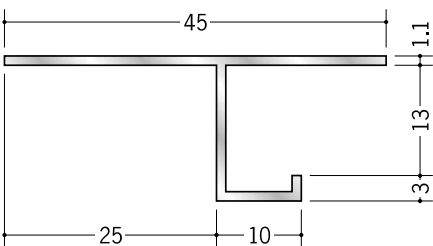

アルミ換気見切

51061 アルミ換気見切VFC-7
3m/アルマイトシルバー
開口率15.07%

51063 アルミ換気見切VFC-10
3m/アルマイトシルバー
開口率15.07%

51065 アルミ換気見切VFC-13
3m/アルマイトシルバー
開口率15.07%

51090 アルミ換気見切VFC-15
3m/アルマイトシルバー
開口率15.07%

51062 アルミ換気見切VFT-7
3m/アルマイトシルバー
開口率22.03%

51064 アルミ換気見切VFT-10
3m/アルマイトシルバー
開口率22.03%

51066 アルミ換気見切VFT-13
3m/アルマイトシルバー
開口率22.03%

51091 アルミ換気見切VFT-15
3m/アルマイトシルバー
開口率22.03%

VFC、VFTは
エントランス・軒天井等、
換気が必要とする
部分に使って下さい。