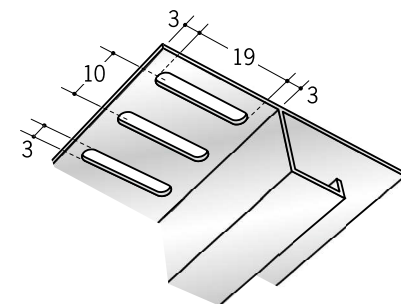

アルミ換気見切

51061 アルミ換気見切VFC-7
3m/アルマイトシルバー
開口率15.07%

51063 アルミ換気見切VFC-10
3m/アルマイトシルバー
開口率15.07%

51065 アルミ換気見切VFC-13
3m/アルマイトシルバー
開口率15.07%

51090 アルミ換気見切VFC-15
3m/アルマイトシルバー
開口率15.07%

51062 アルミ換気見切VFT-7
3m/アルマイトシルバー
開口率22.03%

51064 アルミ換気見切VFT-10
3m/アルマイトシルバー
開口率22.03%

51066 アルミ換気見切VFT-13
3m/アルマイトシルバー
開口率22.03%

51091 アルミ換気見切VFT-15
3m/アルマイトシルバー
開口率22.03%

VFC、VFTは
エントランス・軒天井等、
換気が必要とする
部分に使って下さい。