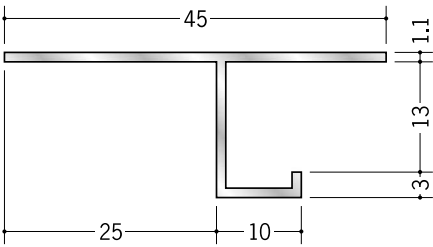

アルミ換気見切

51061 アルミ換気見切VFC-7
3m/アルマイトシルバー
開口率15.07%

51063 アルミ換気見切VFC-10
3m/アルマイトシルバー
開口率15.07%

51065 アルミ換気見切VFC-13
3m/アルマイトシルバー
開口率15.07%

51090 アルミ換気見切VFC-15
3m/アルマイトシルバー
開口率15.07%

51062 アルミ換気見切VFT-7
3m/アルマイトシルバー
開口率22.03%

51064 アルミ換気見切VFT-10
3m/アルマイトシルバー
開口率22.03%

51066 アルミ換気見切VFT-13
3m/アルマイトシルバー
開口率22.03%

51091 アルミ換気見切VFT-15
3m/アルマイトシルバー
開口率22.03%

VFC、VFTは
エントランス・軒天井等、
換気が必要とする
部分に使って下さい。