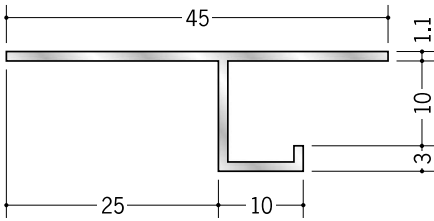

アルミ換気見切

51061 アルミ換気見切VFC-7
3m/アルマイトシルバー
開口率15.07%

51063 アルミ換気見切VFC-10
3m/アルマイトシルバー
開口率15.07%

51065 アルミ換気見切VFC-13
3m/アルマイトシルバー
開口率15.07%

51090 アルミ換気見切VFC-15
3m/アルマイトシルバー
開口率15.07%

51062 アルミ換気見切VFT-7
3m/アルマイトシルバー
開口率22.03%

51064 アルミ換気見切VFT-10
3m/アルマイトシルバー
開口率22.03%

51066 アルミ換気見切VFT-13
3m/アルマイトシルバー
開口率22.03%

51091 アルミ換気見切VFT-15
3m/アルマイトシルバー
開口率22.03%

VFC、VFTは
エントランス・軒天井等、
換気が必要とする
部分に使って下さい。