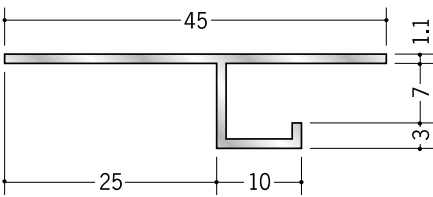

アルミ換気見切

51061 アルミ換気見切VFC-7
3m/アルマイトシルバー
開口率15.07%

51063 アルミ換気見切VFC-10
3m/アルマイトシルバー
開口率15.07%

51065 アルミ換気見切VFC-13
3m/アルマイトシルバー
開口率15.07%

51090 アルミ換気見切VFC-15
3m/アルマイトシルバー
開口率15.07%

51062 アルミ換気見切VFT-7
3m/アルマイトシルバー
開口率22.03%

51064 アルミ換気見切VFT-10
3m/アルマイトシルバー
開口率22.03%

51066 アルミ換気見切VFT-13
3m/アルマイトシルバー
開口率22.03%

51091 アルミ換気見切VFT-15
3m/アルマイトシルバー
開口率22.03%

VFC、VFTは
エントランス・軒天井等、
換気が必要とする
部分に使って下さい。