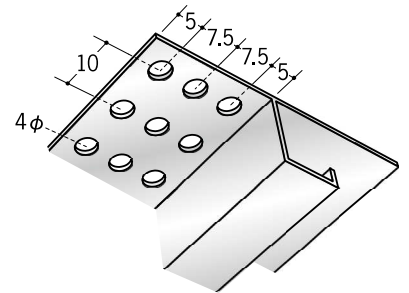

アルミ換気見切

51061 アルミ換気見切VFC-7
3m/アルマイトシルバー
開口率15.07%

51063 アルミ換気見切VFC-10
3m/アルマイトシルバー
開口率15.07%

51065 アルミ換気見切VFC-13
3m/アルマイトシルバー
開口率15.07%

51090 アルミ換気見切VFC-15
3m/アルマイトシルバー
開口率15.07%

51062 アルミ換気見切VFT-7
3m/アルマイトシルバー
開口率22.03%

51064 アルミ換気見切VFT-10
3m/アルマイトシルバー
開口率22.03%

51066 アルミ換気見切VFT-13
3m/アルマイトシルバー
開口率22.03%

51091 アルミ換気見切VFT-15
3m/アルマイトシルバー
開口率22.03%

VFC、VFTは
エントランス・軒天井等、
換気が必要とする
部分に使って下さい。