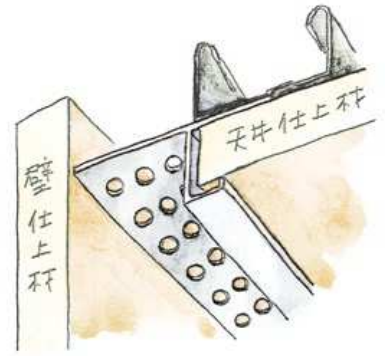

アルミ換気見切

51061 アルミ換気見切VFC-7
3m/アルマイトシルバー
開口率15.07%

51063 アルミ換気見切VFC-10
3m/アルマイトシルバー
開口率15.07%

51065 アルミ換気見切VFC-13
3m/アルマイトシルバー
開口率15.07%

51090 アルミ換気見切VFC-15
3m/アルマイトシルバー
開口率15.07%

51062 アルミ換気見切VFT-7
3m/アルマイトシルバー
開口率22.03%

51064 アルミ換気見切VFT-10
3m/アルマイトシルバー
開口率22.03%

51066 アルミ換気見切VFT-13
3m/アルマイトシルバー
開口率22.03%

51091 アルミ換気見切VFT-15
3m/アルマイトシルバー
開口率22.03%

VFC、VFTは
エントランス・軒天井等、
換気が必要とする
部分に使って下さい。