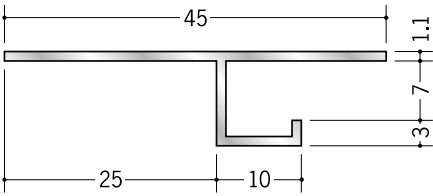

アルミ換気見切

51061 アルミ換気見切VFC-7
3m/アルマイトシルバー
開口率15.07%

51063 アルミ換気見切VFC-10
3m/アルマイトシルバー
開口率15.07%

51065 アルミ換気見切VFC-13
3m/アルマイトシルバー
開口率15.07%

51090 アルミ換気見切VFC-15
3m/アルマイトシルバー
開口率15.07%

51062 アルミ換気見切VFT-7
3m/アルマイトシルバー
開口率22.03%

51064 アルミ換気見切VFT-10
3m/アルマイトシルバー
開口率22.03%

51066 アルミ換気見切VFT-13
3m/アルマイトシルバー
開口率22.03%

51091 アルミ換気見切VFT-15
3m/アルマイトシルバー
開口率22.03%

VFC、VFTは
エントランス・軒天井等、
換気が必要とする
部分に使って下さい。