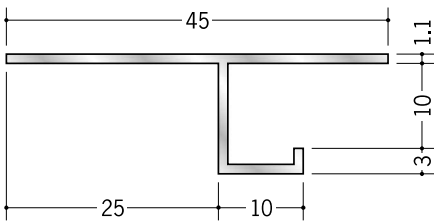

アルミ換気見切

51061 アルミ換気見切VFC-7
3m/アルマイトシルバー
開口率15.07%

51063 アルミ換気見切VFC-10
3m/アルマイトシルバー
開口率15.07%

51065 アルミ換気見切VFC-13
3m/アルマイトシルバー
開口率15.07%

51090 アルミ換気見切VFC-15
3m/アルマイトシルバー
開口率15.07%

51062 アルミ換気見切VFT-7
3m/アルマイトシルバー
開口率22.03%

51064 アルミ換気見切VFT-10
3m/アルマイトシルバー
開口率22.03%

51066 アルミ換気見切VFT-13
3m/アルマイトシルバー
開口率22.03%

51091 アルミ換気見切VFT-15
3m/アルマイトシルバー
開口率22.03%

VFC、VFTは
エントランス・軒天井等、
換気が必要とする
部分に使って下さい。