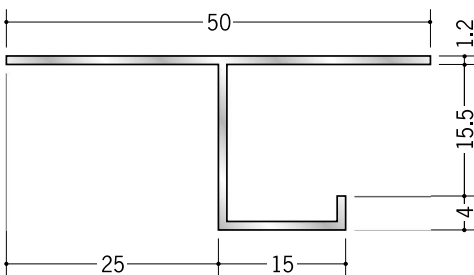

51091 アルミ換気見切VFT-15
3m/アルマイトシルバー
開口率22.03%