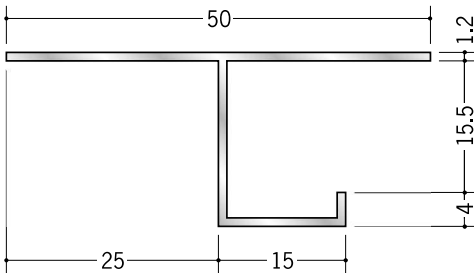

アルミ換気見切

51061 アルミ換気見切VFC-7
3m/アルマイトシルバー
開口率15.07%

51063 アルミ換気見切VFC-10
3m/アルマイトシルバー
開口率15.07%

51065 アルミ換気見切VFC-13
3m/アルマイトシルバー
開口率15.07%

51090 アルミ換気見切VFC-15
3m/アルマイトシルバー
開口率15.07%

51062 アルミ換気見切VFT-7
3m/アルマイトシルバー
開口率22.03%