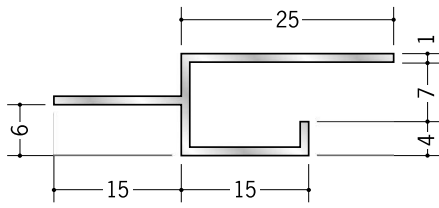

# アルミ 目透かし型見切縁

**51101** アルミ BM-6  
3m/アルマイトシルバー

**51103** アルミ BM-9  
3m/アルマイトシルバー

**51104** アルミ BM-12  
3m/アルマイトシルバー

**59067** アルミ BM-15  
3m/アルマイトシルバー