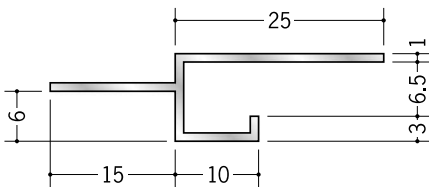

アルミ 目透かし型見切縁

53216 アルミ MRT-7
3m/アルマイトシルバー

53218 アルミ MRT-10
3m/アルマイトシルバー

53219 アルミ MRT-13
3m/アルマイトシルバー

51124 アルミ SBM-6
3m/アルマイトシルバー

51125 アルミ SBM-9
3m/アルマイトシルバー

51126 アルミ SBM-12
3m/アルマイトシルバー

51106 アルミ BMS-6.5
3m/アルマイトシルバー

51108 アルミ BMS-9.5
3m/アルマイトシルバー

51109 アルミ BMS-12.5
3m/アルマイトシルバー

50251 アルミ BMV-6.5
3m/アルマイトシルバー

50252 アルミ BMV-8.5
3m/アルマイトシルバー

50253 アルミ BMV-10
3m/アルマイトシルバー

50254 アルミ BMV-13
3m/アルマイトシルバー

50255 アルミ BMV-15.5
3m/アルマイトシルバー