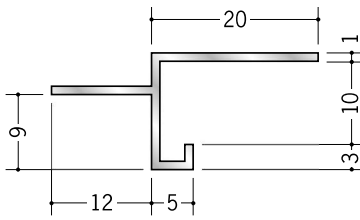

アルミ 目透かし型見切縁

53216 アルミ MRT-7
3m/アルマイトシルバー

53218 アルミ MRT-10
3m/アルマイトシルバー

53219 アルミ MRT-13
3m/アルマイトシルバー

51124 アルミ SBM-6
3m/アルマイトシルバー

51125 アルミ SBM-9
3m/アルマイトシルバー

51126 アルミ SBM-12
3m/アルマイトシルバー

51106 アルミ BMS-6.5
3m/アルマイトシルバー

51108 アルミ BMS-9.5
3m/アルマイトシルバー

51109 アルミ BMS-12.5
3m/アルマイトシルバー

50251 アルミ BMV-6.5
3m/アルマイトシルバー

50252 アルミ BMV-8.5
3m/アルマイトシルバー

50253 アルミ BMV-10
3m/アルマイトシルバー

50254 アルミ BMV-13
3m/アルマイトシルバー

50255 アルミ BMV-15.5
3m/アルマイトシルバー