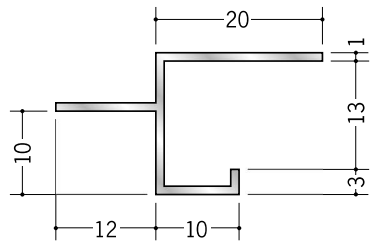

アルミ 目透かし型見切縁

53216 アルミ MRT-7
3m/アルマイトシルバー

53218 アルミ MRT-10
3m/アルマイトシルバー

53219 アルミ MRT-13
3m/アルマイトシルバー

51124 アルミ SBM-6
3m/アルマイトシルバー

51125 アルミ SBM-9
3m/アルマイトシルバー

51126 アルミ SBM-12
3m/アルマイトシルバー

51106 アルミ BMS-6.5
3m/アルマイトシルバー

51108 アルミ BMS-9.5
3m/アルマイトシルバー

51109 アルミ BMS-12.5
3m/アルマイトシルバー

50251 アルミ BMV-6.5
3m/アルマイトシルバー

50252 アルミ BMV-8.5
3m/アルマイトシルバー

50253 アルミ BMV-10
3m/アルマイトシルバー

50254 アルミ BMV-13
3m/アルマイトシルバー

50255 アルミ BMV-15.5
3m/アルマイトシルバー