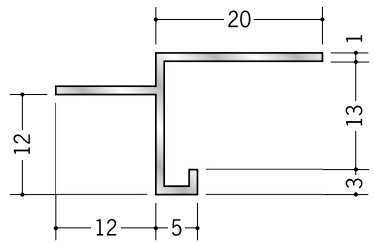

アルミ 目透かし型見切縁

53216 アルミ MRT-7
3m/アルマイトシルバー

53218 アルミ MRT-10
3m/アルマイトシルバー

53219 アルミ MRT-13
3m/アルマイトシルバー

51124 アルミ SBM-6
3m/アルマイトシルバー

51125 アルミ SBM-9
3m/アルマイトシルバー

51126 アルミ SBM-12
3m/アルマイトシルバー

51106 アルミ BMS-6.5
3m/アルマイトシルバー

51108 アルミ BMS-9.5
3m/アルマイトシルバー

51109 アルミ BMS-12.5
3m/アルマイトシルバー

50251 アルミ BMV-6.5
3m/アルマイトシルバー

50252 アルミ BMV-8.5
3m/アルマイトシルバー

50253 アルミ BMV-10
3m/アルマイトシルバー

50254 アルミ BMV-13
3m/アルマイトシルバー

50255 アルミ BMV-15.5
3m/アルマイトシルバー