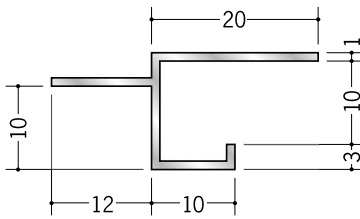

アルミ 目透かし型見切縁

53216 アルミ MRT-7
3m/アルマイトシルバー

53218 アルミ MRT-10
3m/アルマイトシルバー

53219 アルミ MRT-13
3m/アルマイトシルバー

51124 アルミ SBM-6
3m/アルマイトシルバー

51125 アルミ SBM-9
3m/アルマイトシルバー

51126 アルミ SBM-12
3m/アルマイトシルバー

51106 アルミ BMS-6.5
3m/アルマイトシルバー

51108 アルミ BMS-9.5
3m/アルマイトシルバー

51109 アルミ BMS-12.5
3m/アルマイトシルバー

50251 アルミ BMV-6.5
3m/アルマイトシルバー

50252 アルミ BMV-8.5
3m/アルマイトシルバー

50253 アルミ BMV-10
3m/アルマイトシルバー

50254 アルミ BMV-13
3m/アルマイトシルバー

50255 アルミ BMV-15.5
3m/アルマイトシルバー