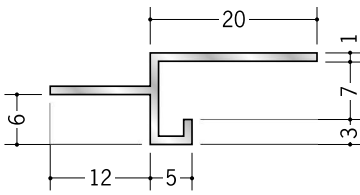

アルミ 目透かし型見切縁

53216 アルミ MRT-7
3m/アルマイトシルバー

53218 アルミ MRT-10
3m/アルマイトシルバー

53219 アルミ MRT-13
3m/アルマイトシルバー

51124 アルミ SBM-6
3m/アルマイトシルバー

51125 アルミ SBM-9
3m/アルマイトシルバー

51126 アルミ SBM-12
3m/アルマイトシルバー

51106 アルミ BMS-6.5
3m/アルマイトシルバー

51108 アルミ BMS-9.5
3m/アルマイトシルバー

51109 アルミ BMS-12.5
3m/アルマイトシルバー

50251 アルミ BMV-6.5
3m/アルマイトシルバー

50252 アルミ BMV-8.5
3m/アルマイトシルバー

50253 アルミ BMV-10
3m/アルマイトシルバー

50254 アルミ BMV-13
3m/アルマイトシルバー

50255 アルミ BMV-15.5
3m/アルマイトシルバー