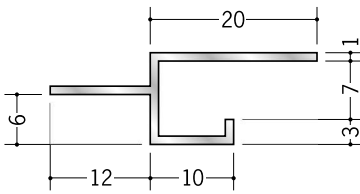

アルミ 目透かし型見切縁

53216 アルミ MRT-7
3m/アルマイトシルバー

53218 アルミ MRT-10
3m/アルマイトシルバー

53219 アルミ MRT-13
3m/アルマイトシルバー

51124 アルミ SBM-6
3m/アルマイトシルバー

51125 アルミ SBM-9
3m/アルマイトシルバー

51126 アルミ SBM-12
3m/アルマイトシルバー

51106 アルミ BMS-6.5
3m/アルマイトシルバー

51108 アルミ BMS-9.5
3m/アルマイトシルバー

51109 アルミ BMS-12.5
3m/アルマイトシルバー

50251 アルミ BMV-6.5
3m/アルマイトシルバー

50252 アルミ BMV-8.5
3m/アルマイトシルバー

50253 アルミ BMV-10
3m/アルマイトシルバー

50254 アルミ BMV-13
3m/アルマイトシルバー

50255 アルミ BMV-15.5
3m/アルマイトシルバー