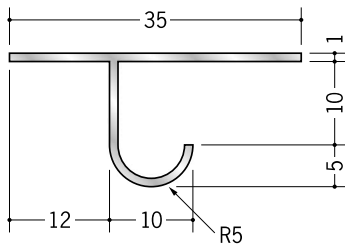

アルミ 目透かし型見切縁

53216 アルミ MRT-7
3m/アルマイトシルバー

53218 アルミ MRT-10
3m/アルマイトシルバー

53219 アルミ MRT-13
3m/アルマイトシルバー

51124 アルミ SBM-6
3m/アルマイトシルバー

51125 アルミ SBM-9
3m/アルマイトシルバー

51126 アルミ SBM-12
3m/アルマイトシルバー

51106 アルミ BMS-6.5
3m/アルマイトシルバー

51108 アルミ BMS-9.5
3m/アルマイトシルバー

51109 アルミ BMS-12.5
3m/アルマイトシルバー

50251 アルミ BMV-6.5
3m/アルマイトシルバー

50252 アルミ BMV-8.5
3m/アルマイトシルバー

50253 アルミ BMV-10
3m/アルマイトシルバー

50254 アルミ BMV-13
3m/アルマイトシルバー

50255 アルミ BMV-15.5
3m/アルマイトシルバー