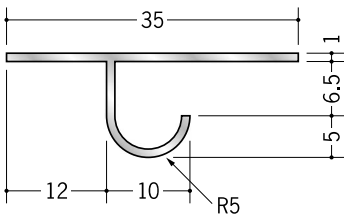

アルミ 目透かし型見切縁

53216 アルミ MRT-7
3m/アルマイトシルバー

53218 アルミ MRT-10
3m/アルマイトシルバー

53219 アルミ MRT-13
3m/アルマイトシルバー

51124 アルミ SBM-6
3m/アルマイトシルバー

51125 アルミ SBM-9
3m/アルマイトシルバー

51126 アルミ SBM-12
3m/アルマイトシルバー

51106 アルミ BMS-6.5
3m/アルマイトシルバー

51108 アルミ BMS-9.5
3m/アルマイトシルバー

51109 アルミ BMS-12.5
3m/アルマイトシルバー

50251 アルミ BMV-6.5
3m/アルマイトシルバー

50252 アルミ BMV-8.5
3m/アルマイトシルバー

50253 アルミ BMV-10
3m/アルマイトシルバー

50254 アルミ BMV-13
3m/アルマイトシルバー

50255 アルミ BMV-15.5
3m/アルマイトシルバー