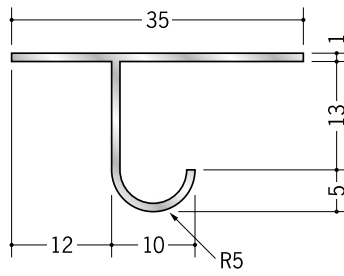

アルミ 目透かし型見切縁

53216 アルミ MRT-7
3m/アルマイトシルバー

53218 アルミ MRT-10
3m/アルマイトシルバー

53219 アルミ MRT-13
3m/アルマイトシルバー

51124 アルミ SBM-6
3m/アルマイトシルバー

51125 アルミ SBM-9
3m/アルマイトシルバー

51126 アルミ SBM-12
3m/アルマイトシルバー

51106 アルミ BMS-6.5
3m/アルマイトシルバー

51108 アルミ BMS-9.5
3m/アルマイトシルバー

51109 アルミ BMS-12.5
3m/アルマイトシルバー

50251 アルミ BMV-6.5
3m/アルマイトシルバー

50252 アルミ BMV-8.5
3m/アルマイトシルバー

50253 アルミ BMV-10
3m/アルマイトシルバー

50254 アルミ BMV-13
3m/アルマイトシルバー

50255 アルミ BMV-15.5
3m/アルマイトシルバー